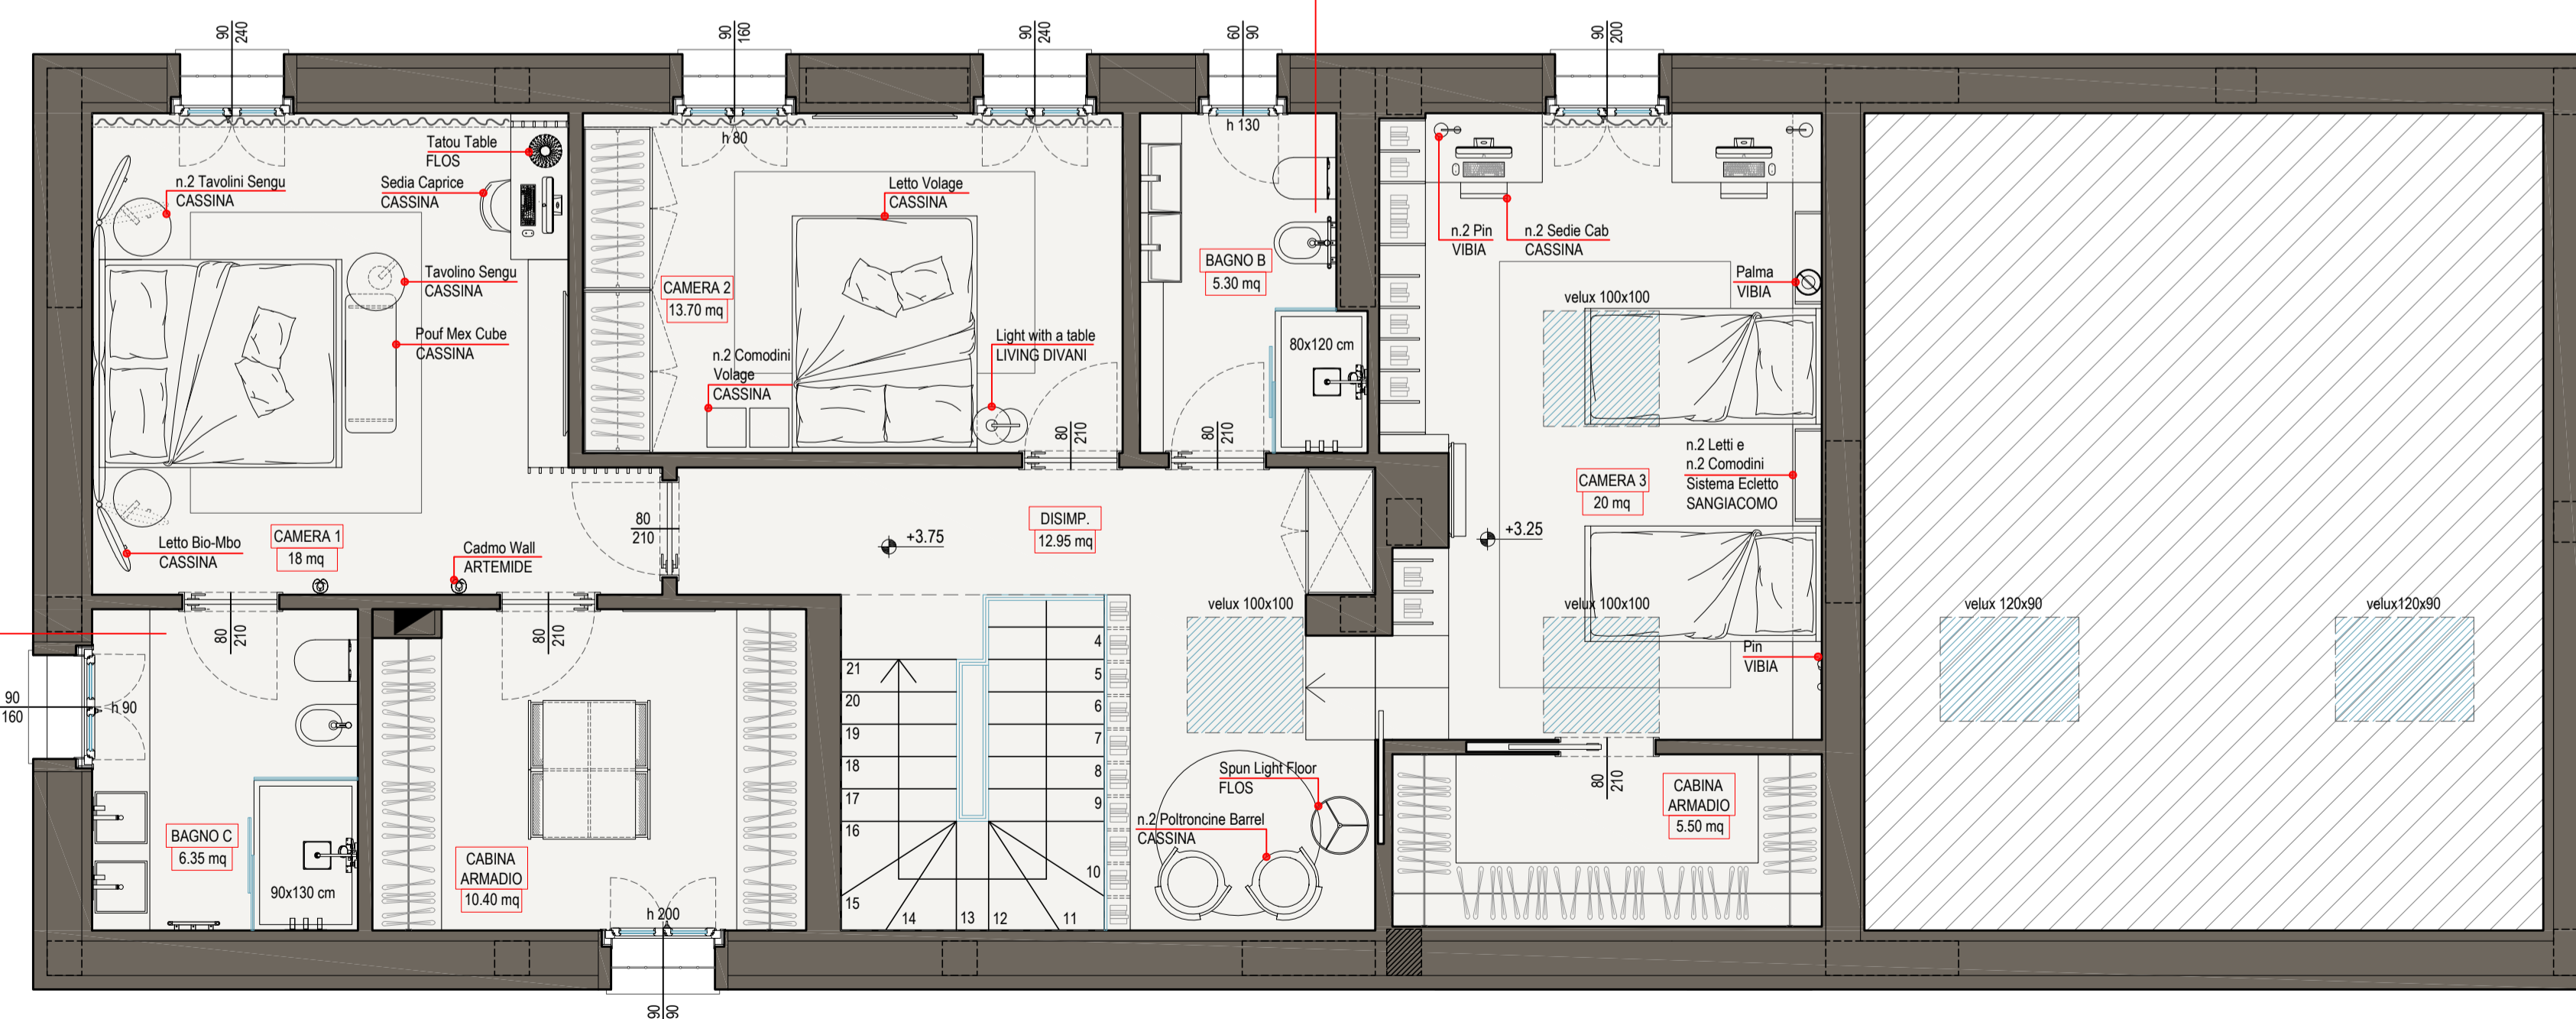

VILLA 1 - PIANO PRIMO

Tavola 1	Complesso residenziale composto da n.3 ville Gussago - Brescia		
	Progetto: PROGETTO VILLA 1 - PIANTE PIANO TERRA E PIANO PRIMO		
Committente: MartinaRe			
Data: 16 Ottobre 2020	Orientamento:	Scala: 1:50	
Flavio Angeli architetto architettura | design | illuminazione	il tecnico	il committente	
via Rieti, 5 25125 Brescia tel. 030.360429 - fax 030.360429 mail: info@architettoangeli.it flavio.angeli@archiworkshop.it ordine architetti prov. Bs n. 1796 CF: NGL FLV 60A10 E271Q P.IVA 02723060980	l'impresa