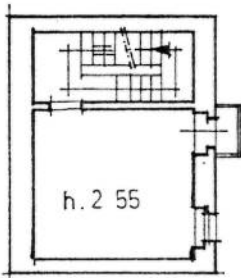

Planimetria di u.i.u. in Comune di VERNIO via la STORAIA civ. 184

PIANO PRIMO

PIANO SECONDO

PIANO TERZO
(Sottotetto)

ORIENTAMENTO

SCALA DI 1: 200

Dichiarazione di N.C.
Denuncia di variazione

Identificativi catastali
F. 3
n. 131 sub. 4
132

Compilata dal GEOMETRA
(Titolo, cognome e nome)
GUERRIERO CARLA
Iscritto all'albo de GEOMETRI
della provincia di PRATO n. 134
data 02.06.57 Firma Carla Gueri

RISERVATO ALL'UFFICIO

PROP.TA' CARGIOLI

PIANO SEMINTERRATO

PIANO TERRA