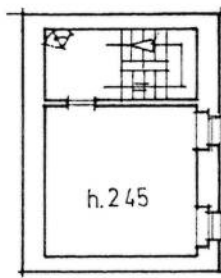

Planimetria di u.i.u. in Comune di VERNIO via la STORAIA civ. 184

PIANO PRIMO

PIANO SECONDO

PIANO TERZO
(Sottotetto)

ORIENTAMENTO

SCALA DI 1: 200

Dichiarazione di N.C.
Denuncia di variazione

Identificativi catastali
F. 3
n. 131 sub. 4
132

Compilata dal GEOMETRA
(Titolo, cognome e nome)
GUERRIERO CARLA
Iscritto all'albo de GEOMETRI
della provincia di PRATO n. 134
data 02.06.57 Firma Carla Gueri

RISERVATO ALL'UFFICIO

PROP.TA' CARGIOLI

PIANO SEMINTERRATO

PIANO TERRA