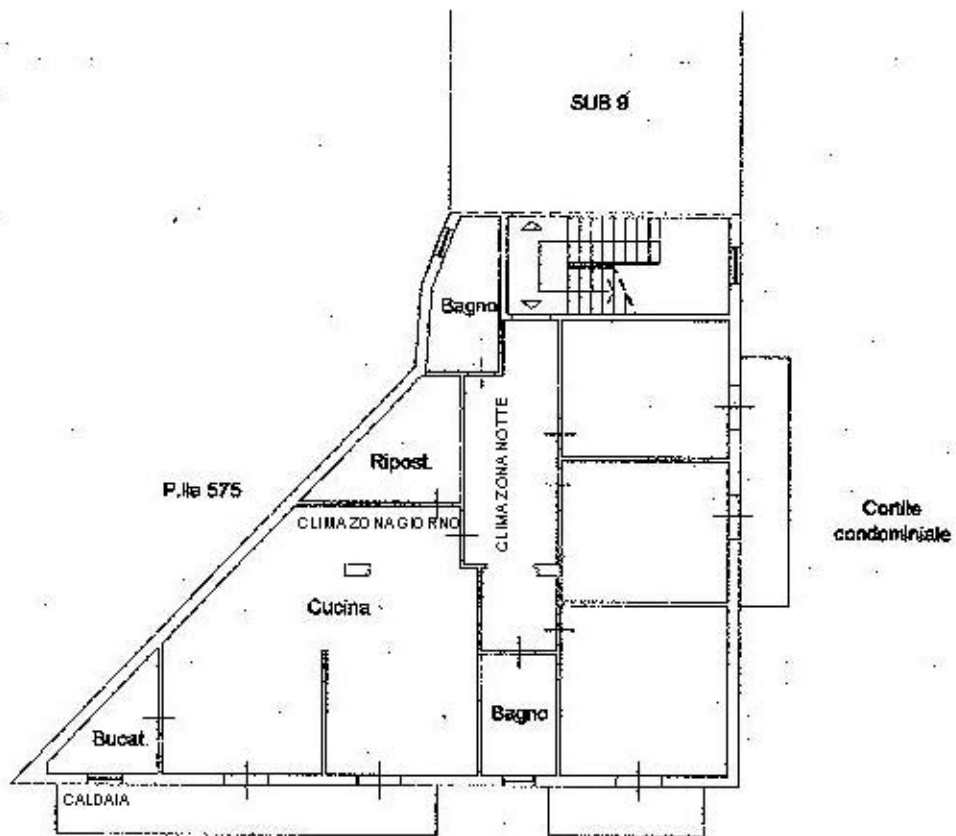

PIANTA PIANO PRIMO

h = 2,90 m.

VIA MOSCATELLI