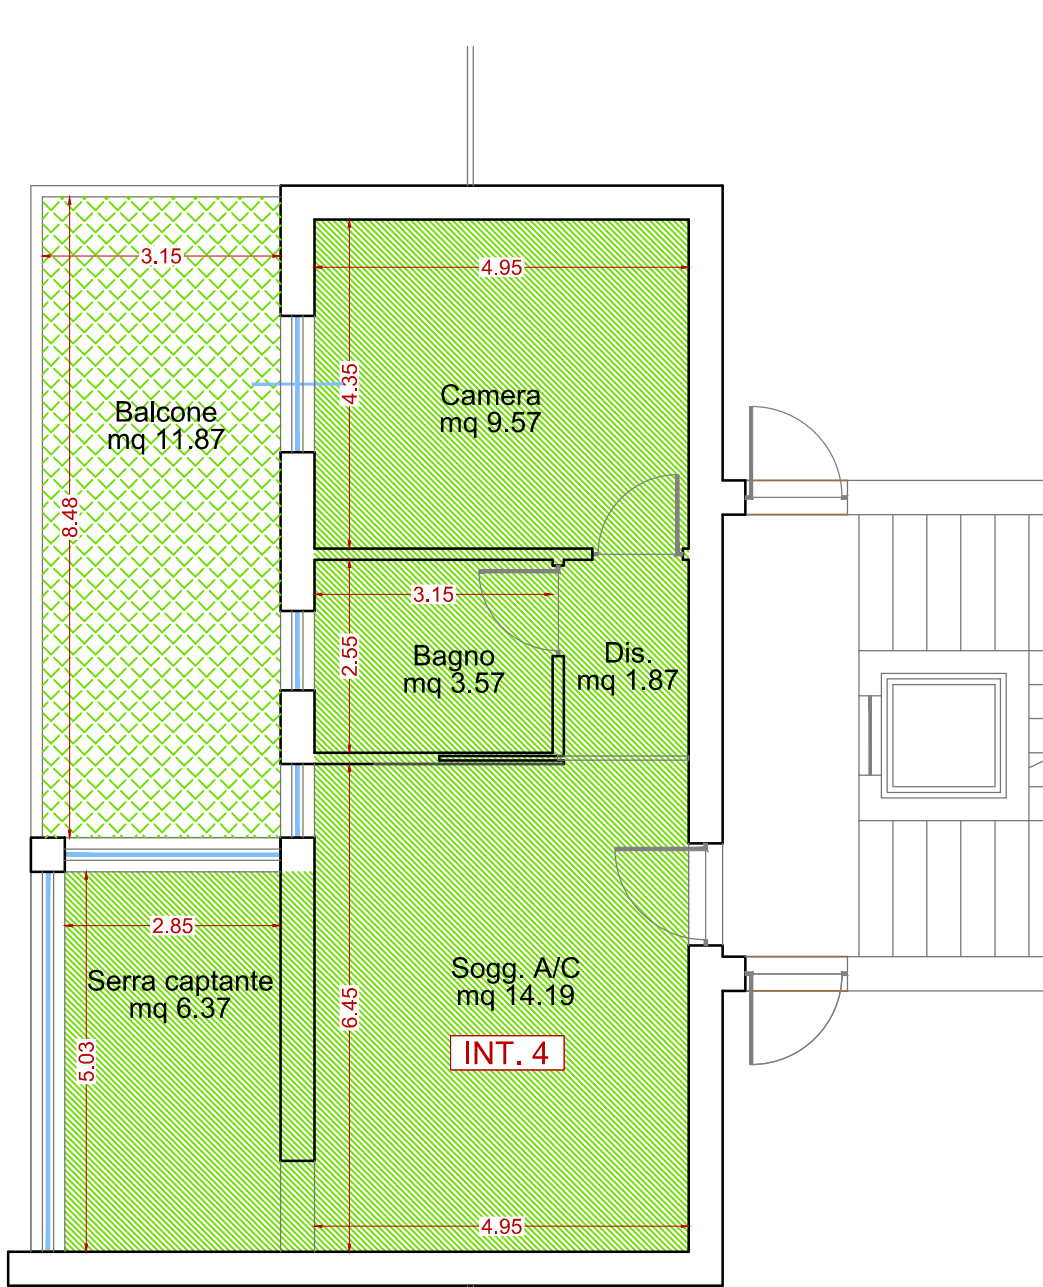

**EDIFICIO RESIDENZIALE  
COMPOSTO DA 5 UNITA'  
SITO IN ROMA  
VIA MOTTA CAMASTRA**

Via Motta Camastra

PIANTA PIANO TERRA

PIANTA PIANO PRIMO

PIANTA PIANO SECONDO

PIANTA DELLE COPERTURE

INT. 1 - PIANO TERRA

INT. 2 - PIANO TERRA

INT. 3 - PIANO PRIMO

INT. 4 - PIANO PRIMO / SECONDO

INT. 5 - PIANO PRIMO