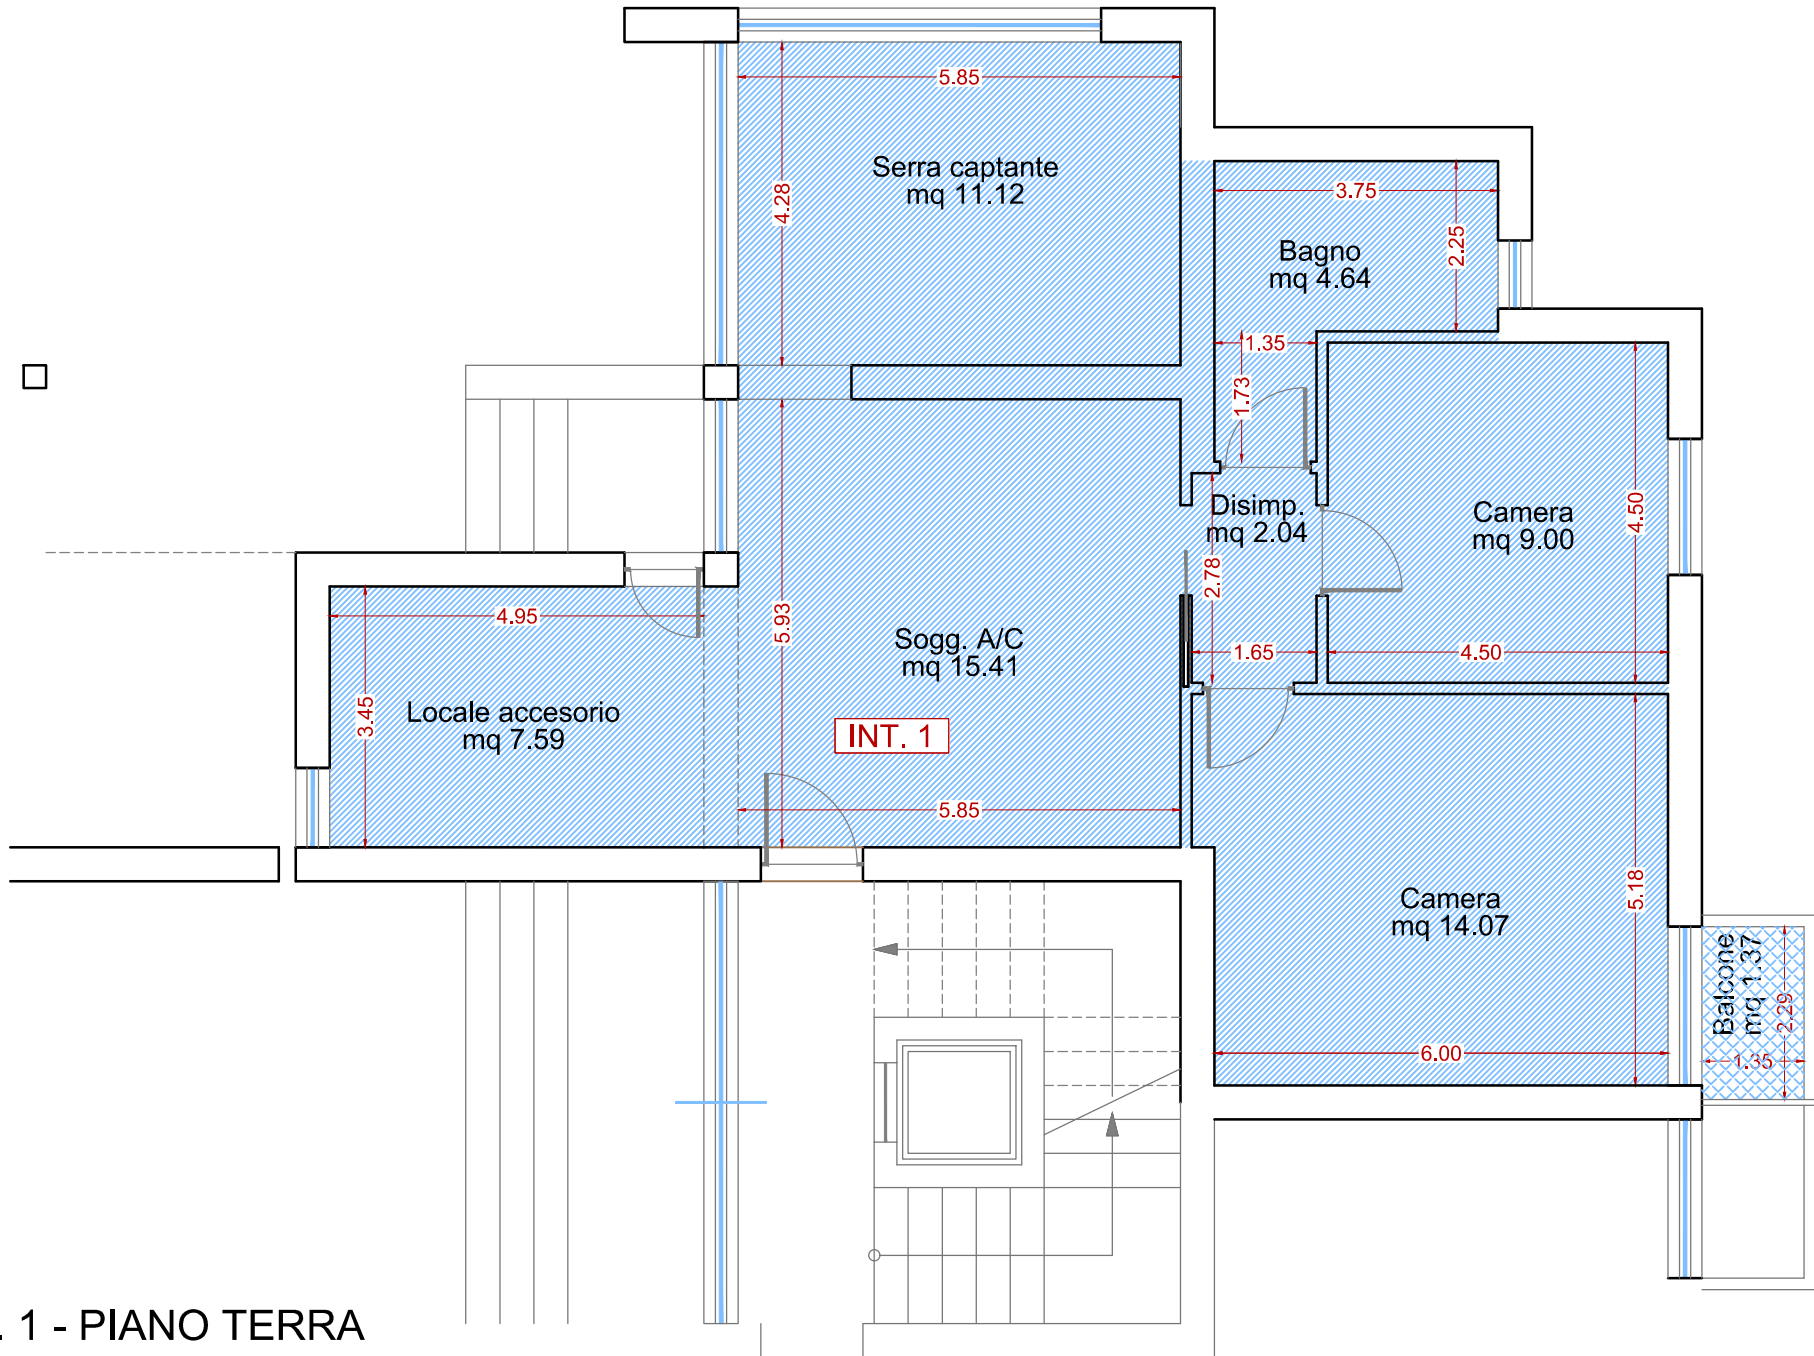

**EDIFICIO RESIDENZIALE  
COMPOSTO DA 5 UNITA'  
SITO IN ROMA  
VIA MOTTA CAMASTRA**

Via Motta Camastra

PIANTA PIANO TERRA

PIANTA PIANO PRIMO

PIANTA PIANO SECONDO

PIANTA DELLE COPERTURE

INT. 1 - PIANO TERRA

INT. 2 - PIANO TERRA

INT. 3 - PIANO PRIMO

INT. 4 - PIANO PRIMO / SECONDO

INT. 5 - PIANO PRIMO