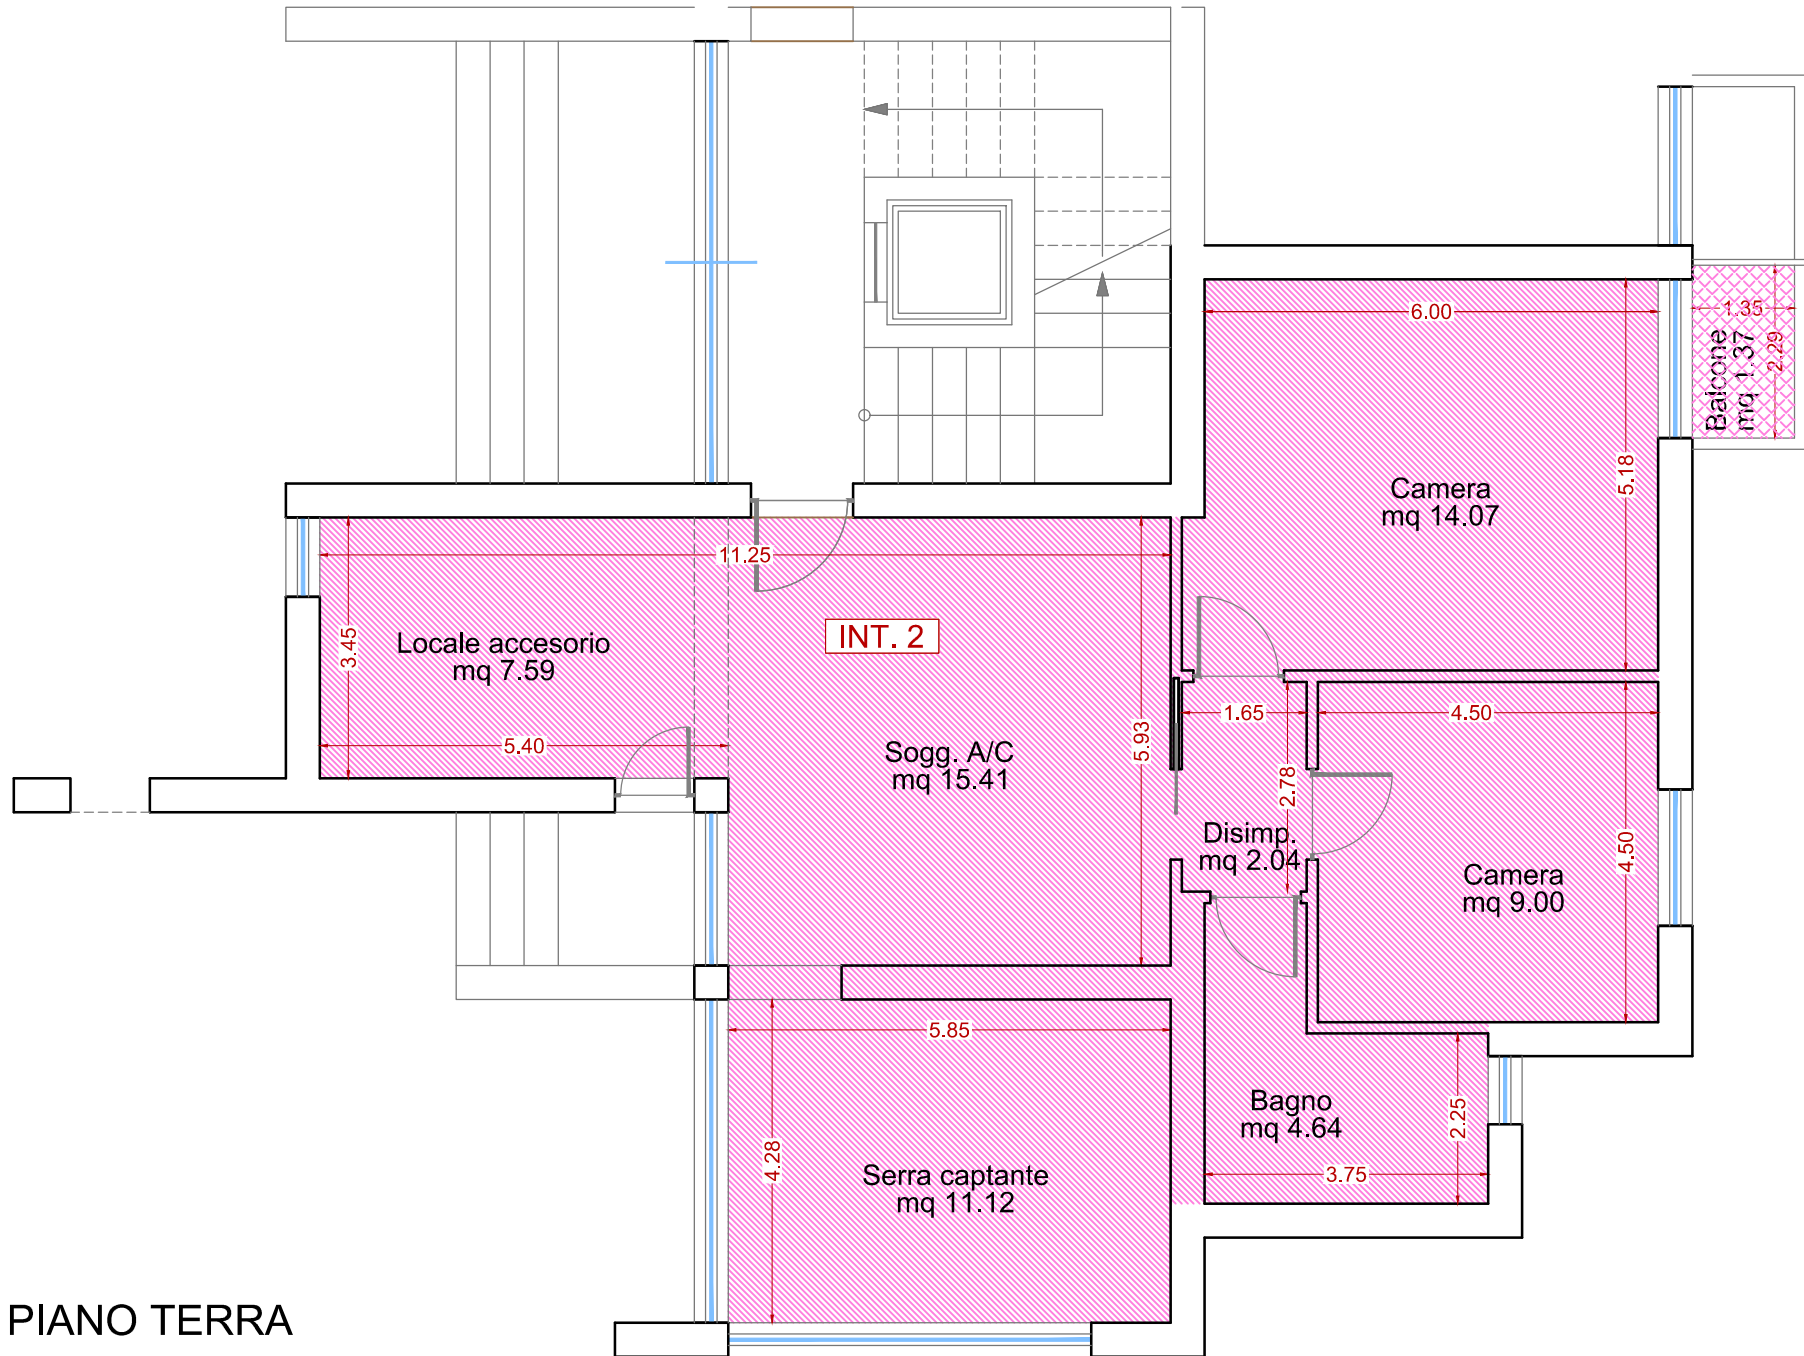

**EDIFICIO RESIDENZIALE  
COMPOSTO DA 5 UNITA'  
SITO IN ROMA  
VIA MOTTA CAMASTRA**

Via Motta Camastra

PIANTA PIANO TERRA

PIANTA PIANO PRIMO

PIANTA PIANO SECONDO

PIANTA DELLE COPERTURE

INT. 1 - PIANO TERRA

INT. 2 - PIANO TERRA

INT. 3 - PIANO PRIMO

INT. 4 - PIANO PRIMO / SECONDO

INT. 5 - PIANO PRIMO