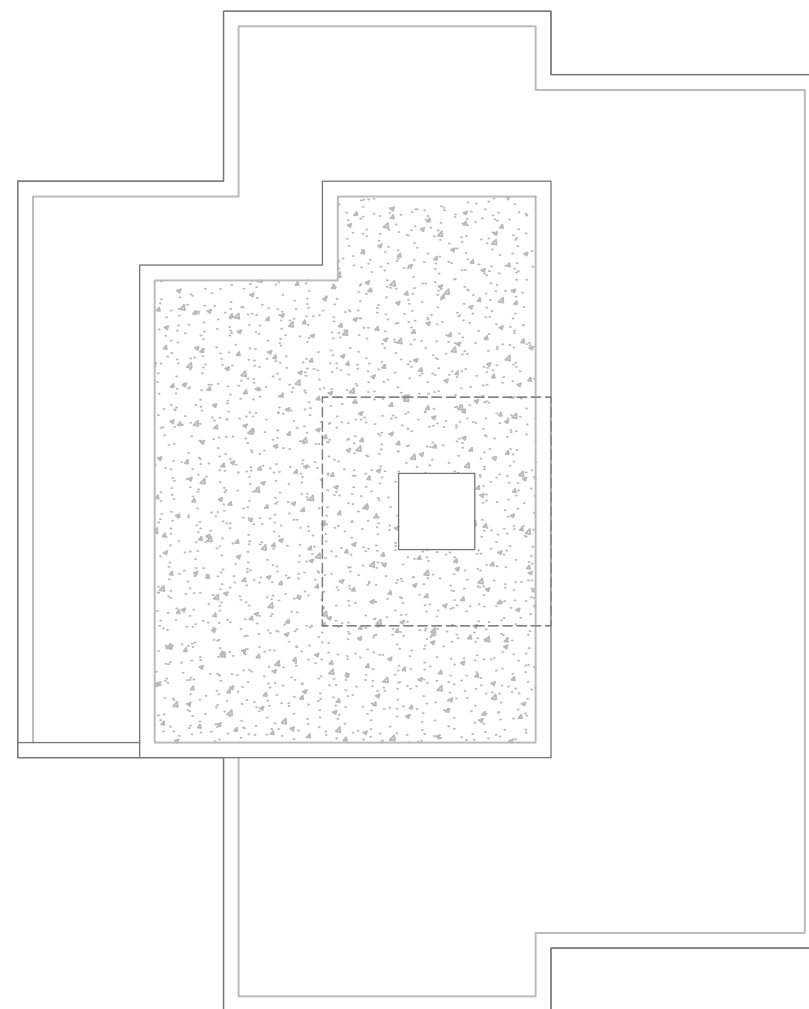

**EDIFICIO RESIDENZIALE  
COMPOSTO DA 5 UNITA'  
SITO IN ROMA  
VIA MOTTA CAMASTRA**

Via Motta Camastra

PIANTA PIANO TERRA

PIANTA PIANO PRIMO

PIANTA PIANO SECONDO

PIANTA DELLE COPERTURE

INT. 1 - PIANO TERRA

INT. 2 - PIANO TERRA

INT. 3 - PIANO PRIMO

INT. 4 - PIANO PRIMO / SECONDO

INT. 5 - PIANO PRIMO