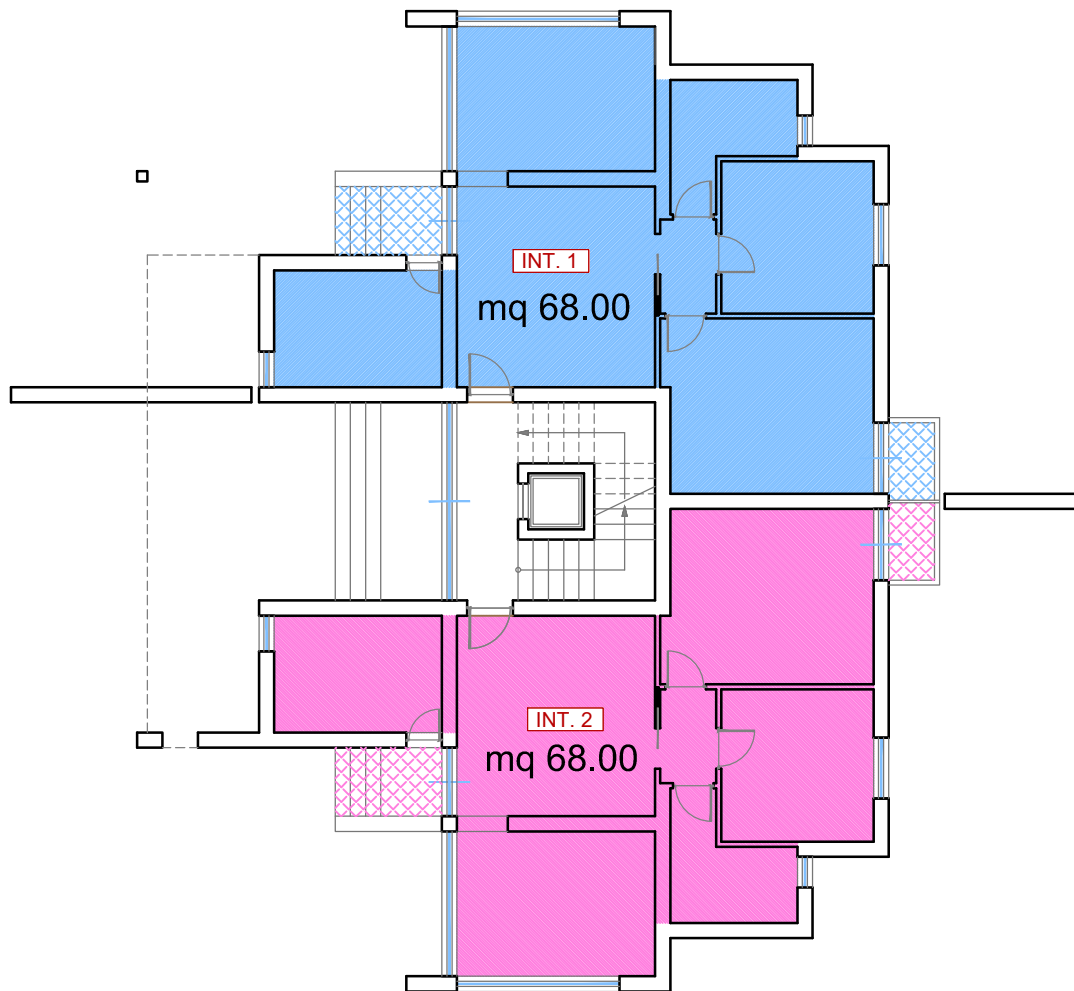

**EDIFICIO RESIDENZIALE  
COMPOSTO DA 5 UNITA'  
SITO IN ROMA  
VIA MOTTA CAMASTRA**

Via Motta Camastra

PIANTA PIANO TERRA

PIANTA PIANO PRIMO

PIANTA PIANO SECONDO

PIANTA DELLE COPERTURE

INT. 1 - PIANO TERRA

INT. 2 - PIANO TERRA

INT. 3 - PIANO PRIMO

INT. 4 - PIANO PRIMO / SECONDO

INT. 5 - PIANO PRIMO