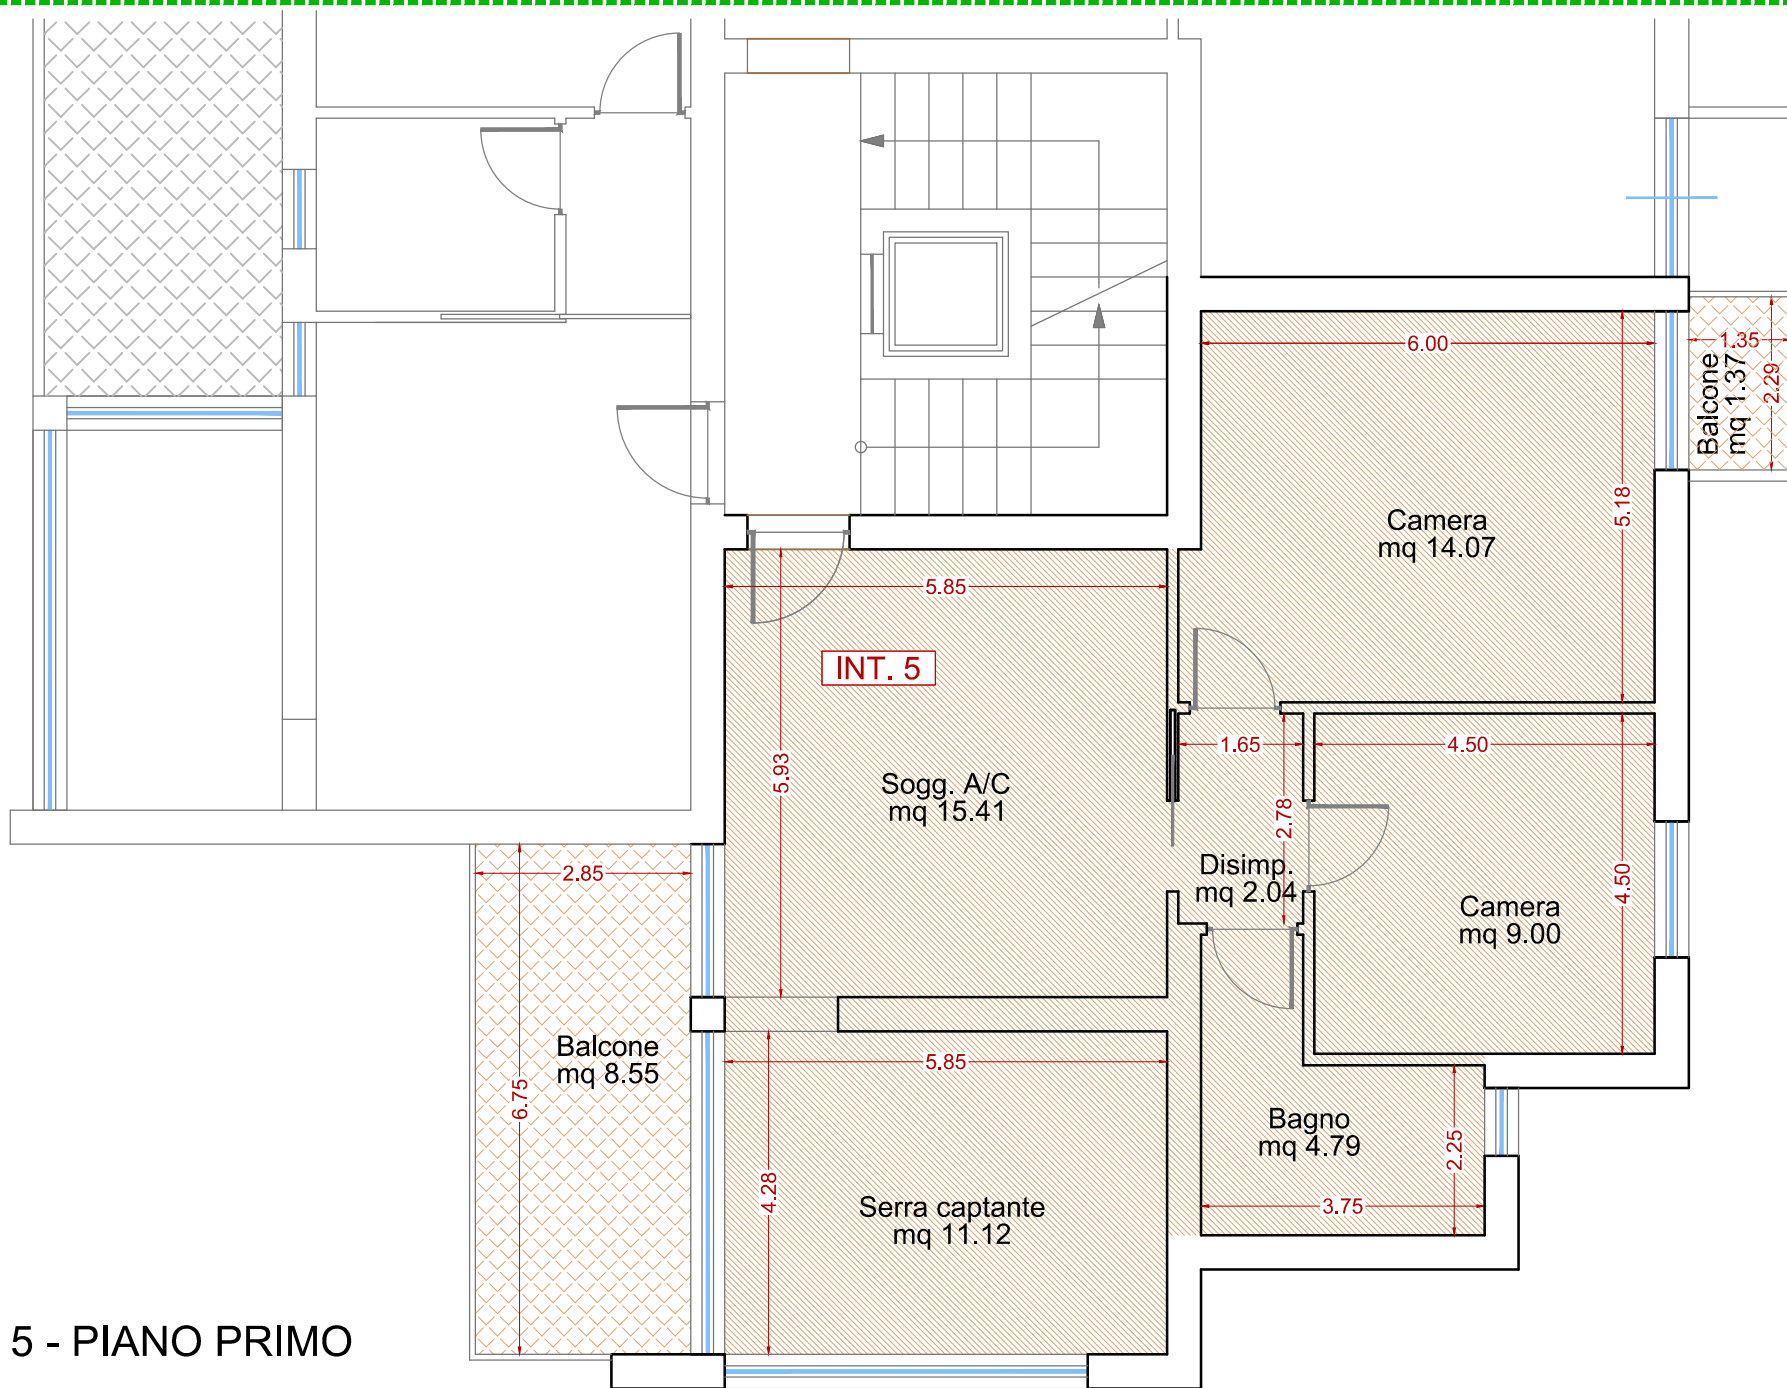

**EDIFICIO RESIDENZIALE  
COMPOSTO DA 5 UNITA'  
SITO IN ROMA  
VIA MOTTA CAMASTRA**

Via Motta Camastra

PIANTA PIANO TERRA

PIANTA PIANO PRIMO

PIANTA PIANO SECONDO

PIANTA DELLE COPERTURE

INT. 1 - PIANO TERRA

INT. 2 - PIANO TERRA

INT. 3 - PIANO PRIMO

INT. 4 - PIANO PRIMO / SECONDO

INT. 5 - PIANO PRIMO