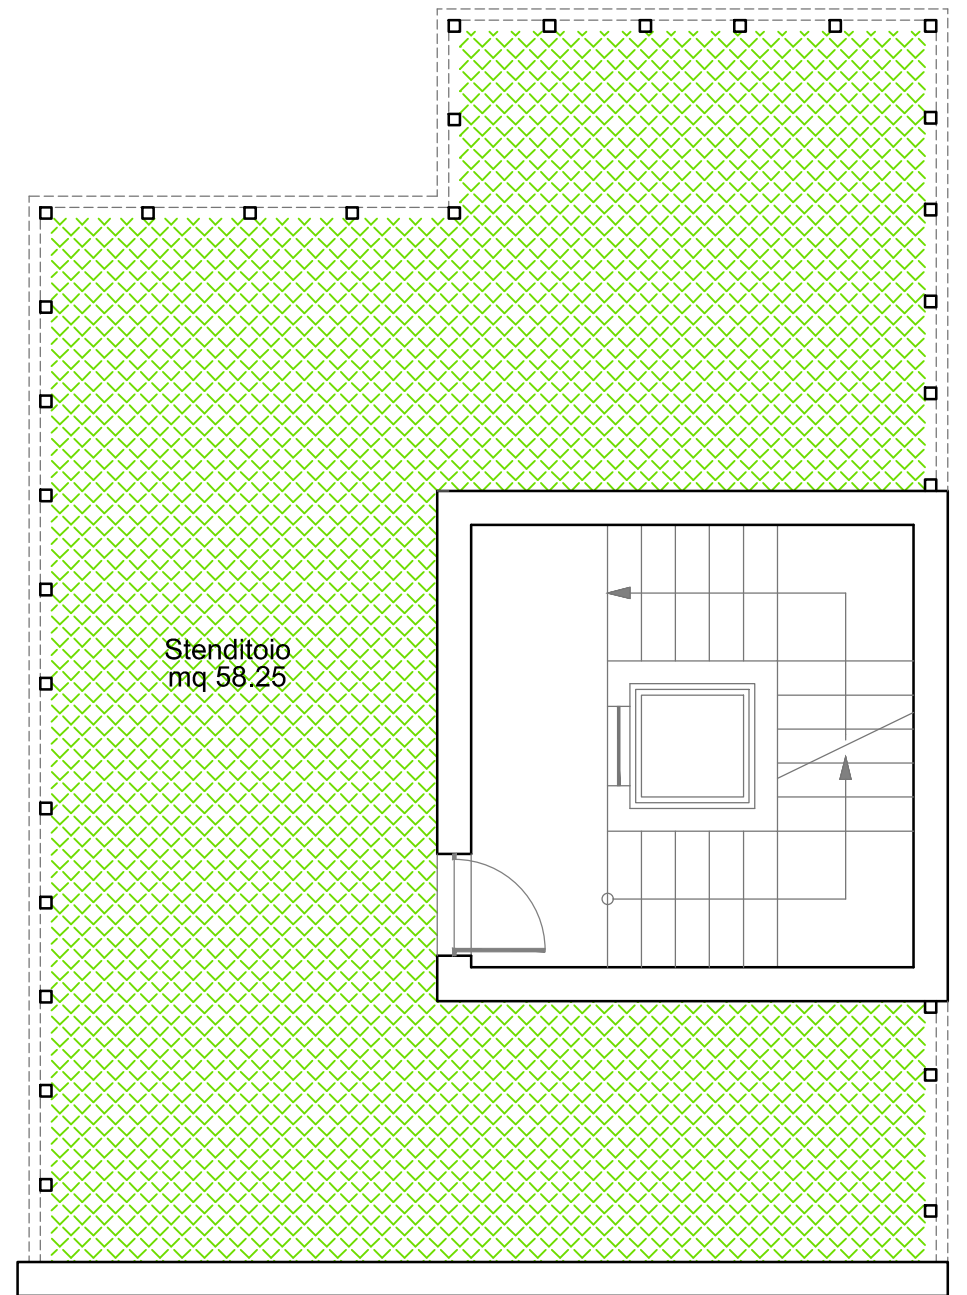

**EDIFICIO RESIDENZIALE  
COMPOSTO DA 5 UNITA'  
SITO IN ROMA  
VIA MOTTA CAMASTRA**

Via Motta Camastra

PIANTA PIANO TERRA

PIANTA PIANO PRIMO

PIANTA PIANO SECONDO

PIANTA DELLE COPERTURE

INT. 1 - PIANO TERRA

INT. 2 - PIANO TERRA

INT. 3 - PIANO PRIMO

INT. 4 - PIANO PRIMO / SECONDO

INT. 5 - PIANO PRIMO