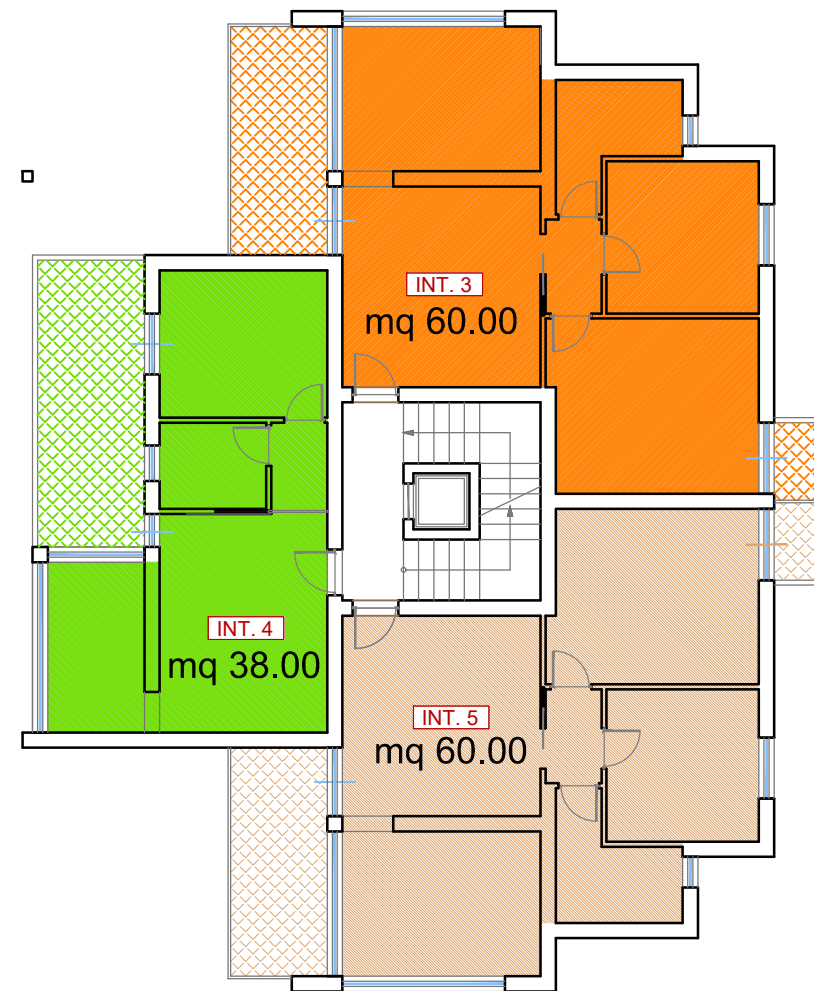

**EDIFICIO RESIDENZIALE  
COMPOSTO DA 5 UNITA'  
SITO IN ROMA  
VIA MOTTA CAMASTRA**

Via Motta Camastra

PIANTA PIANO TERRA

PIANTA PIANO PRIMO

PIANTA PIANO SECONDO

PIANTA DELLE COPERTURE

INT. 1 - PIANO TERRA

INT. 2 - PIANO TERRA

INT. 3 - PIANO PRIMO

INT. 4 - PIANO PRIMO / SECONDO

INT. 5 - PIANO PRIMO