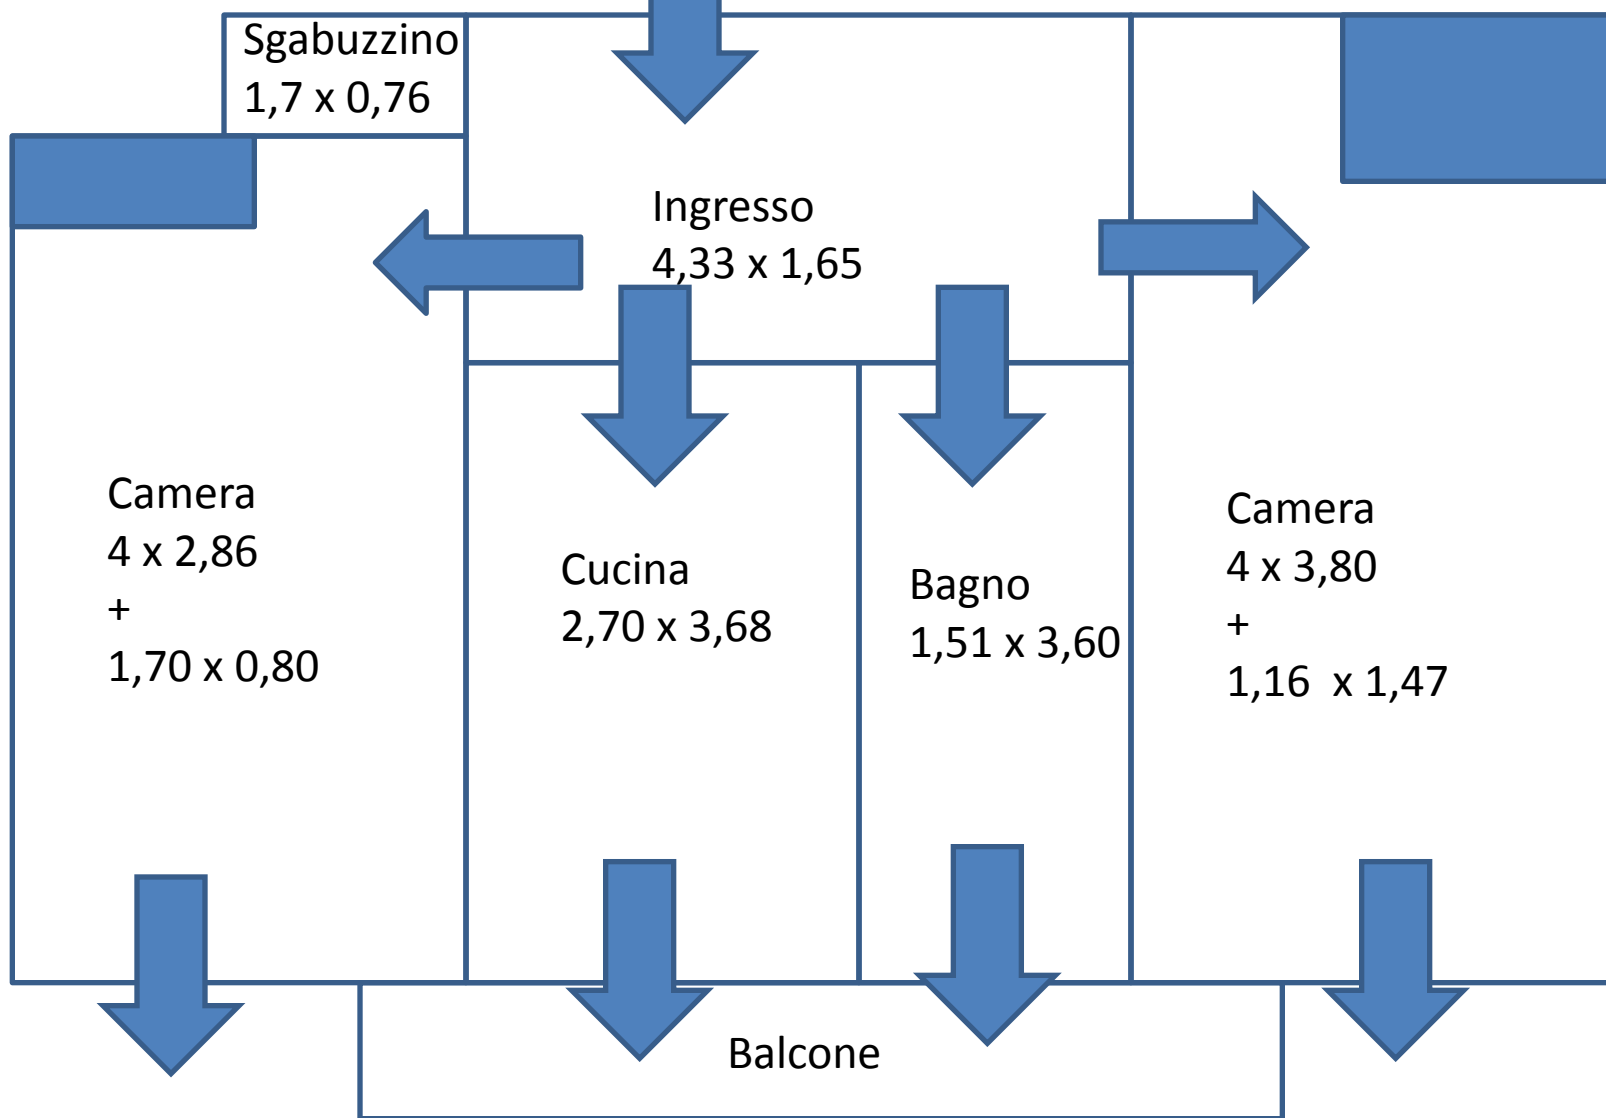

Via Masina Ge Classe energetica G/150,15

Pianta a misure da controllare : Totale netto circa 54 mq esclusi muri e terrazzo