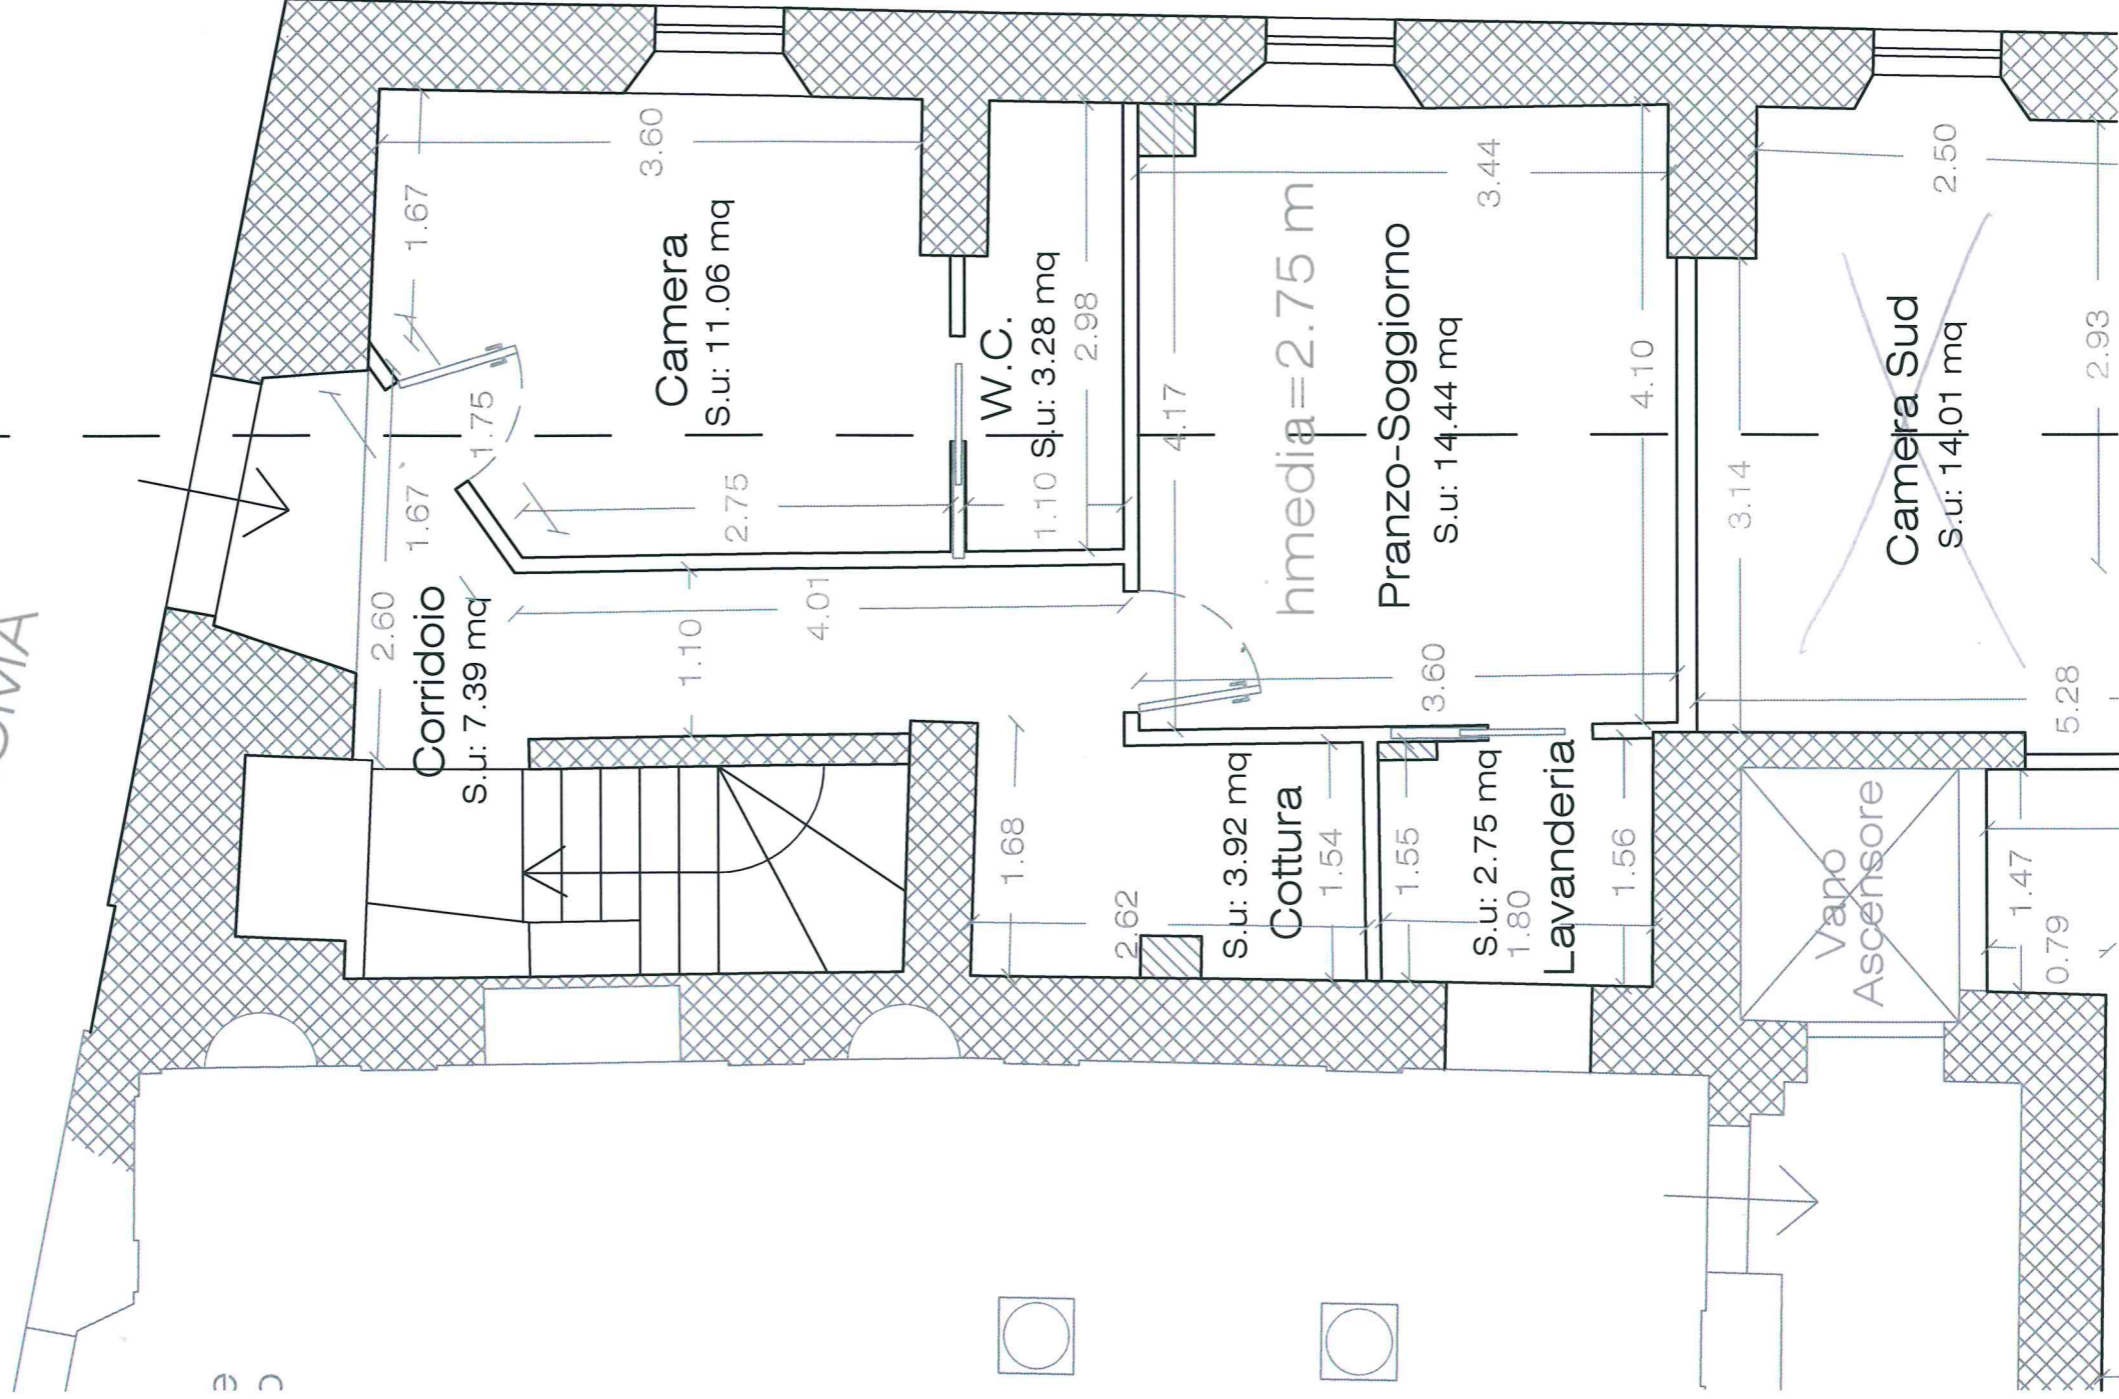

B'

VIA ROMA

APPARTAMENTC  
Tot. S.u. = 42.84

VICOLO SAN FRANCESCO