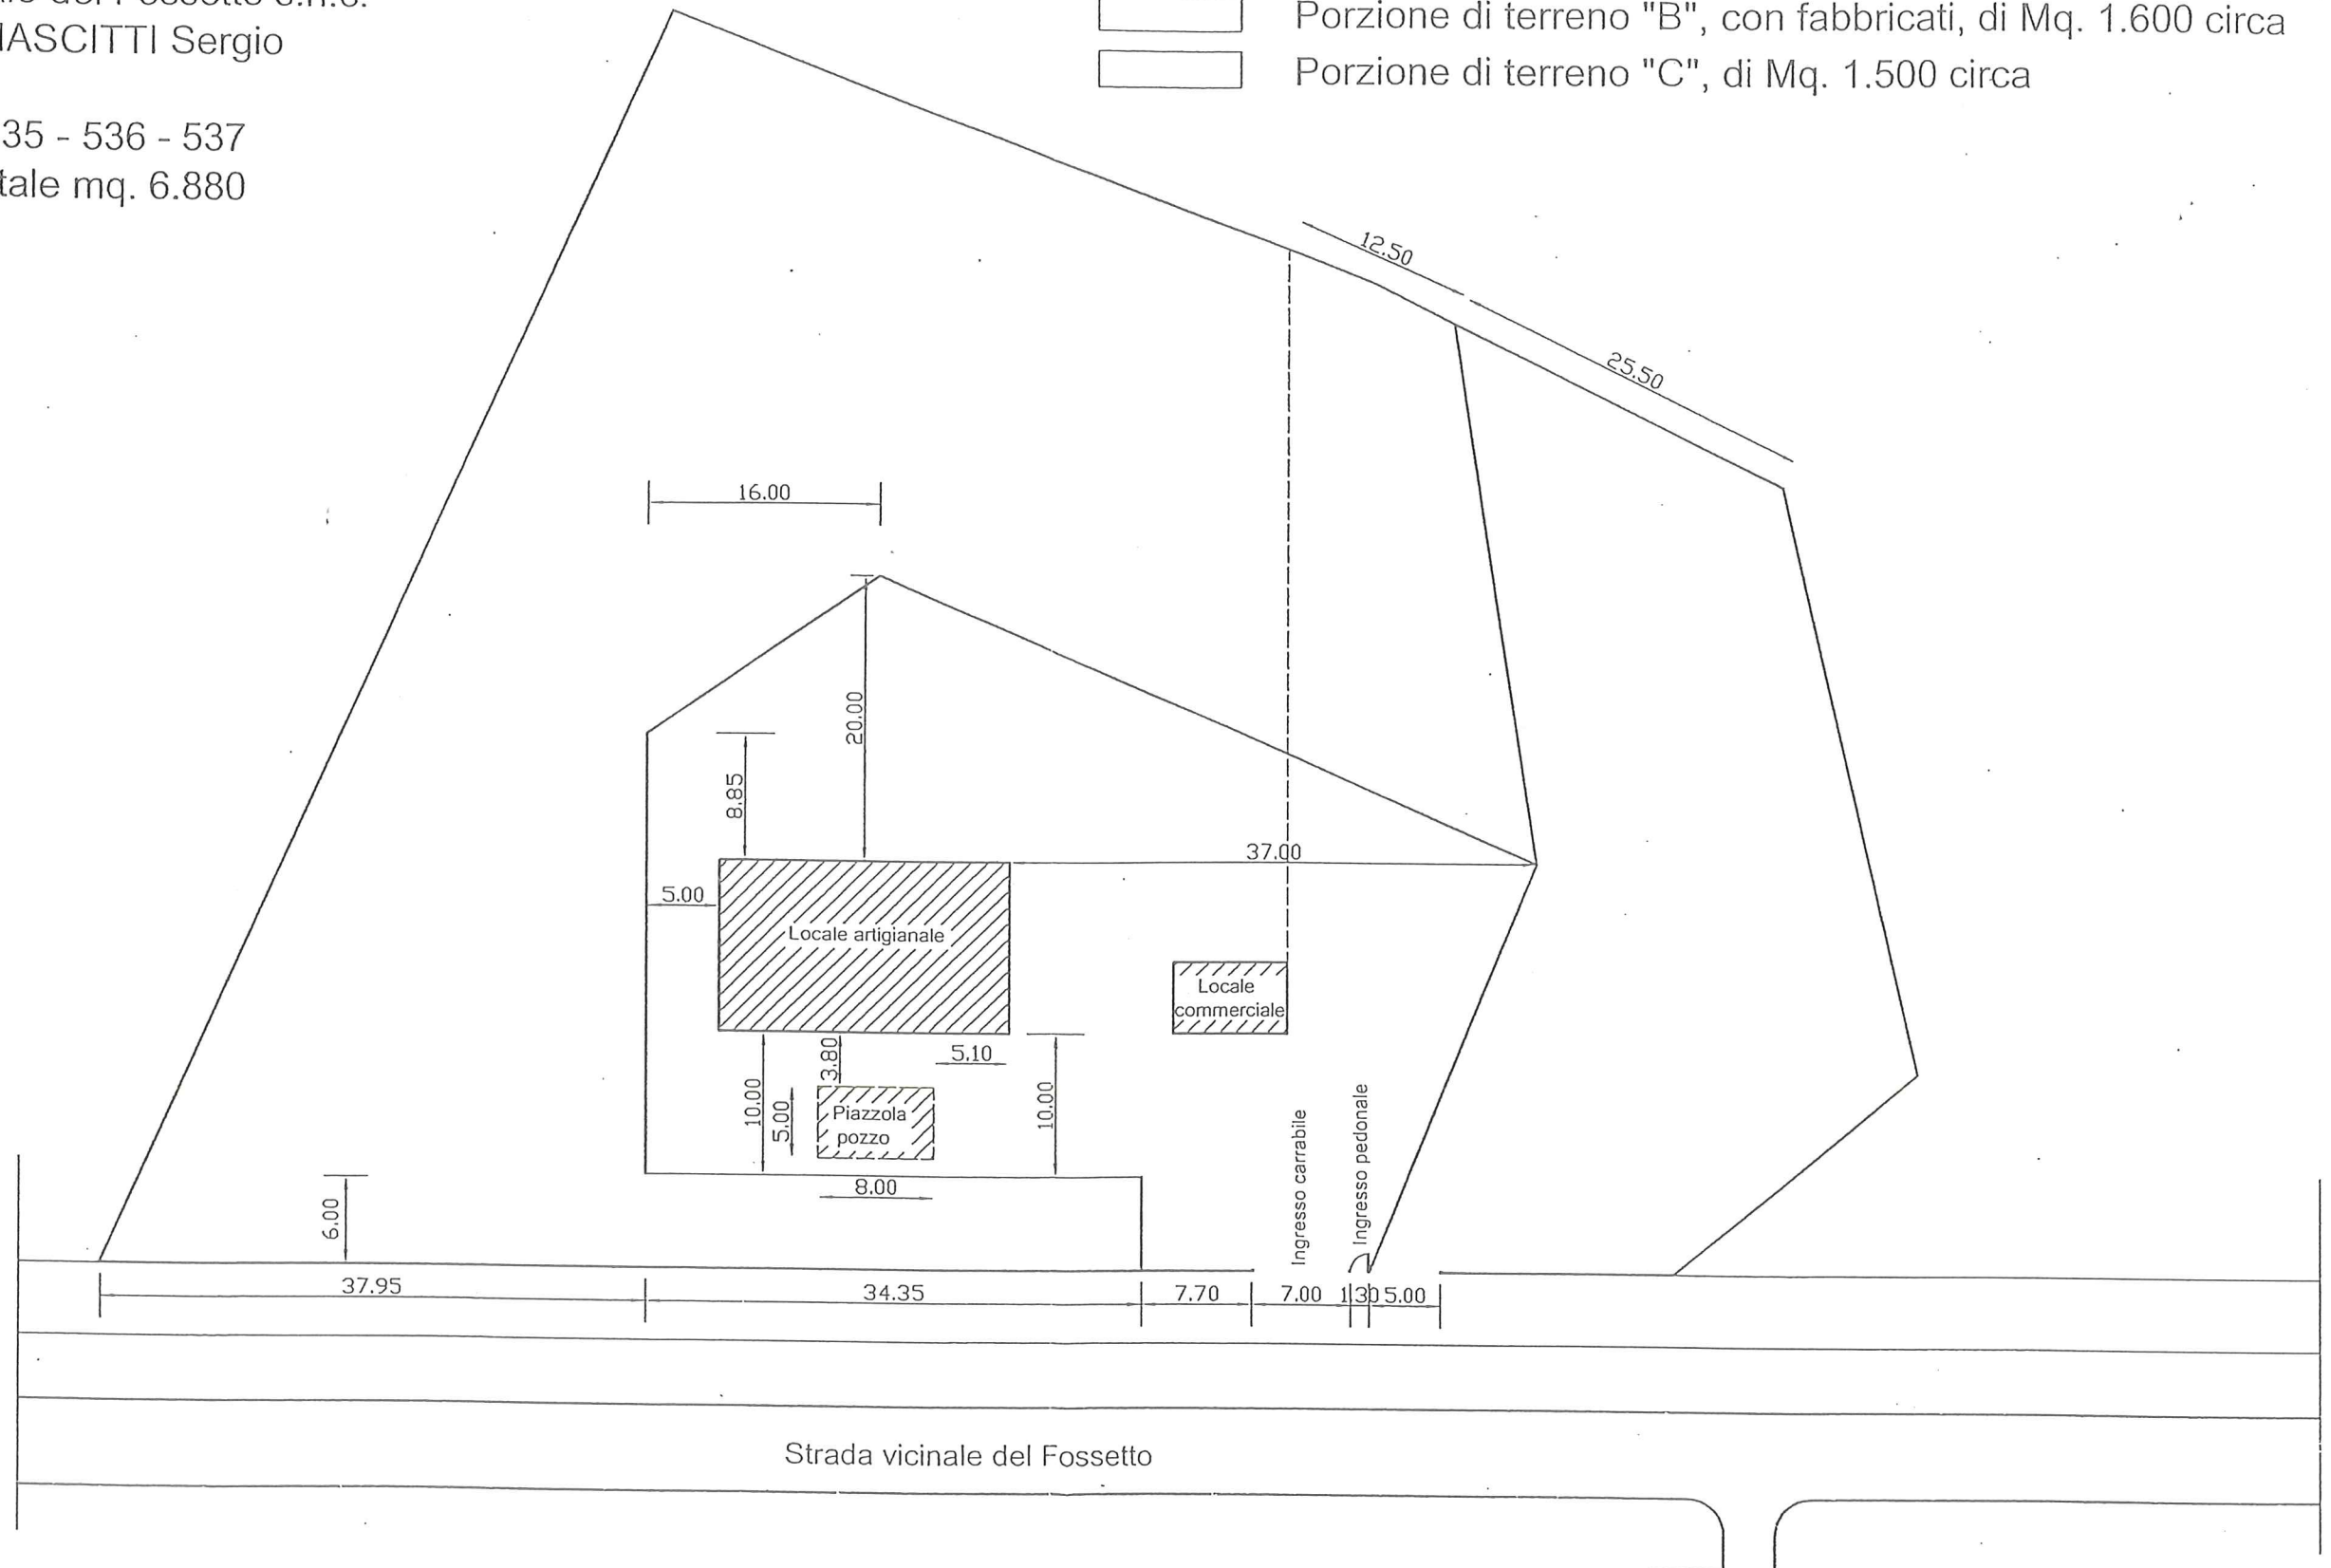

COMUNE DI LATINA
 Strada vicinale del Fossetto s.n.c.
 Proprietà : MASCITTI Sergio
 Foglio n° 9
 Mappali n° 535 - 536 - 537
 Superficie totale mq. 6.880

-  Porzione di terreno "A", di Mq. 3.780 circa
-  Porzione di terreno "B", con fabbricati, di Mq. 1.600 circa
-  Porzione di terreno "C", di Mq. 1.500 circa

PLANIMETRIA
 SCALA 1 : 500