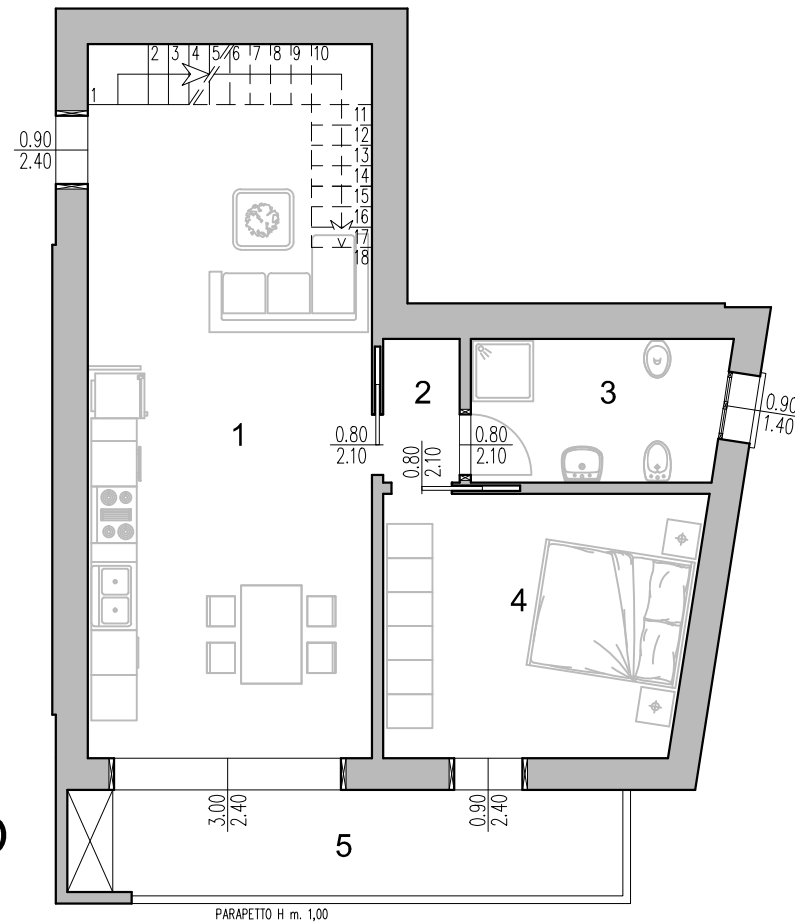

APPARTAMENTO 18

RESIDENCE INFINITY

PIANO SECONDO SCALA 1:100

INQUADRAMENTO PLANIMETRICO

PIANO MANSARDATO SCALA 1:100

DISTINTA SUPERFICI

1 - SOGGIORNO-CUCINA	MQ 35,51
2 - DISIMPEGNO	MQ 1,92
3 - BAGNO	MQ 6,63
4 - CAMERA	MQ 14,13
5 - TERRAZZO	MQ 11,05
6 - SOTTOTETTO	MQ 57,24
7 - COPERTURA	MQ 51,90