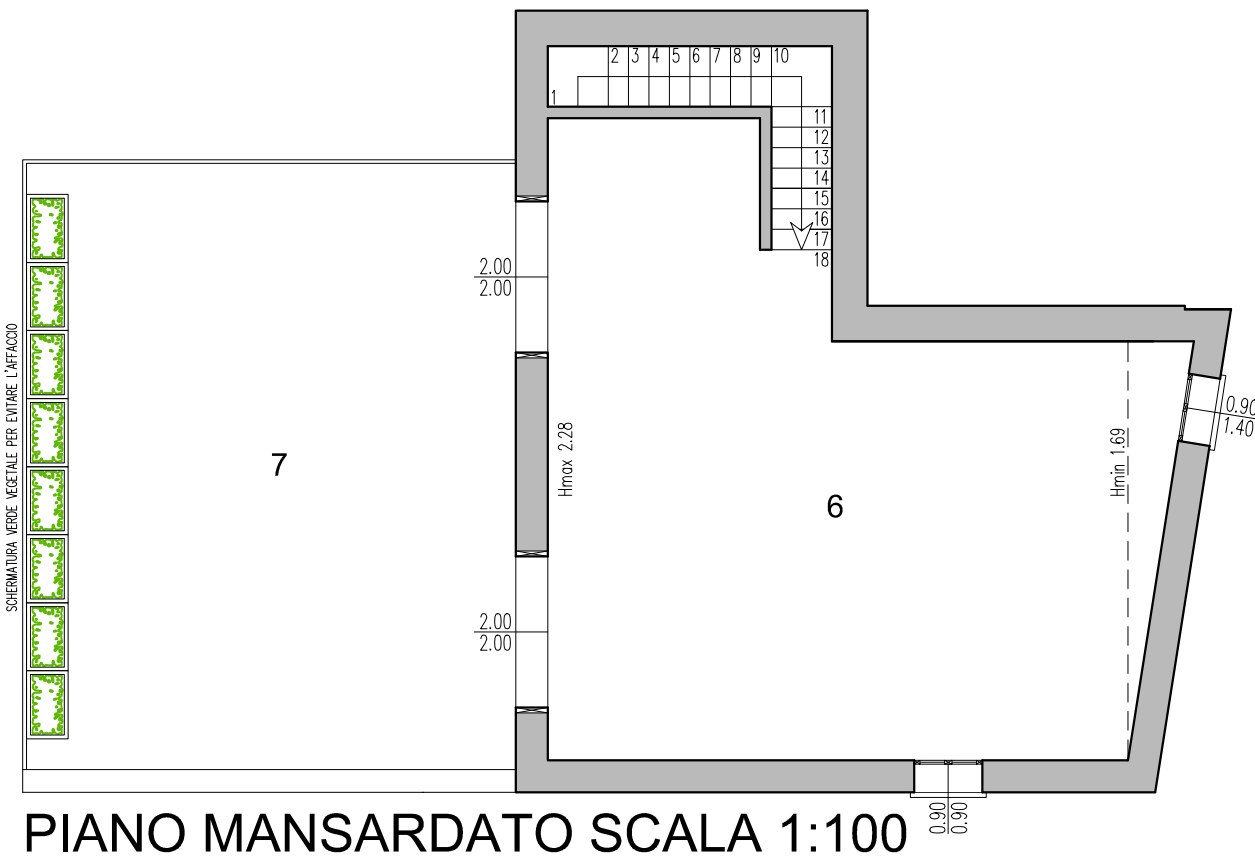

APPARTAMENTO 18

RESIDENCE INFINITY

PIANO SECONDO SCALA 1:100

INQUADRAMENTO PLANIMETRICO

PIANO MANSARDATO SCALA 1:100

DISTINTA SUPERFICI

1 - SOGGIORNO-CUCINA	MQ 35,51
2 - DISIMPEGNO	MQ 1,92
3 - BAGNO	MQ 6,63
4 - CAMERA	MQ 14,13
5 - TERRAZZO	MQ 11,05
6 - SOTTOTETTO	MQ 57,24
7 - COPERTURA	MQ 51,90