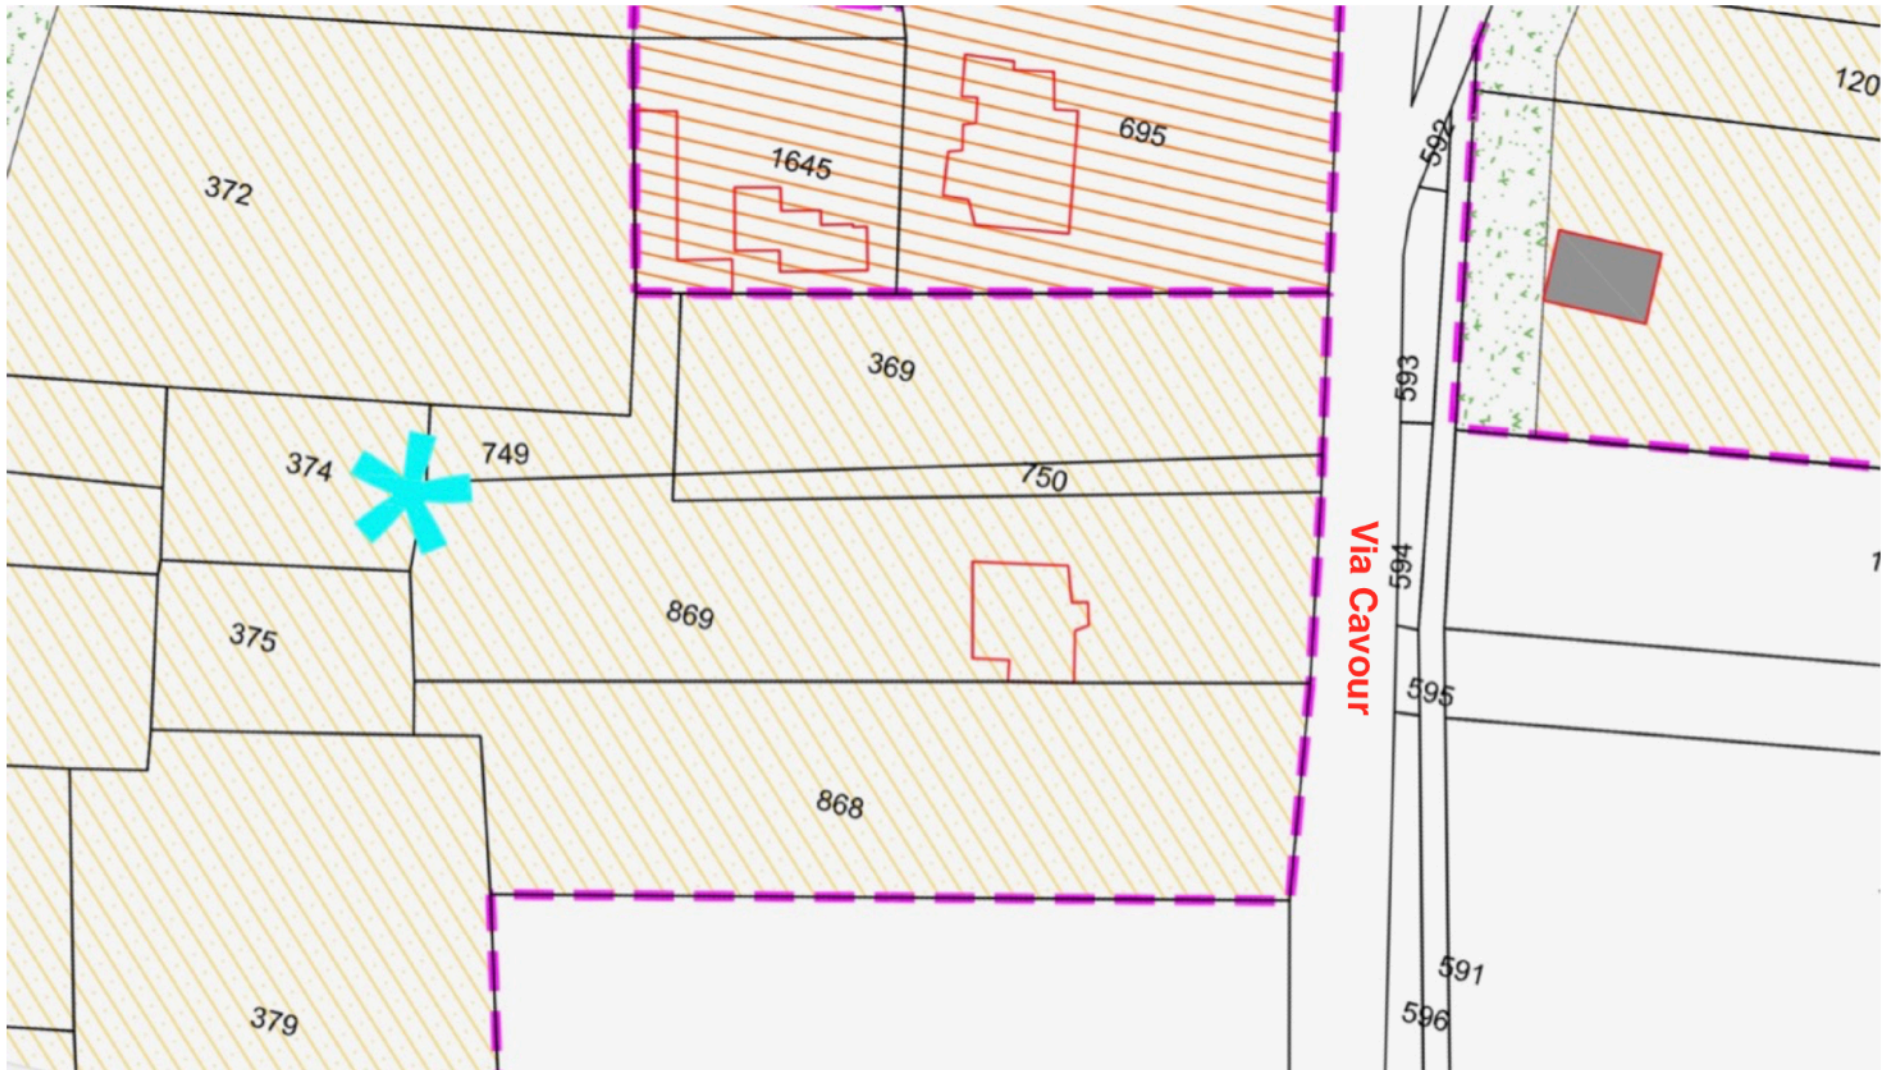

Particelle n. 369 e 749. Totale: 2080 metri quadrati

Lato ingresso - Via Cavour 106