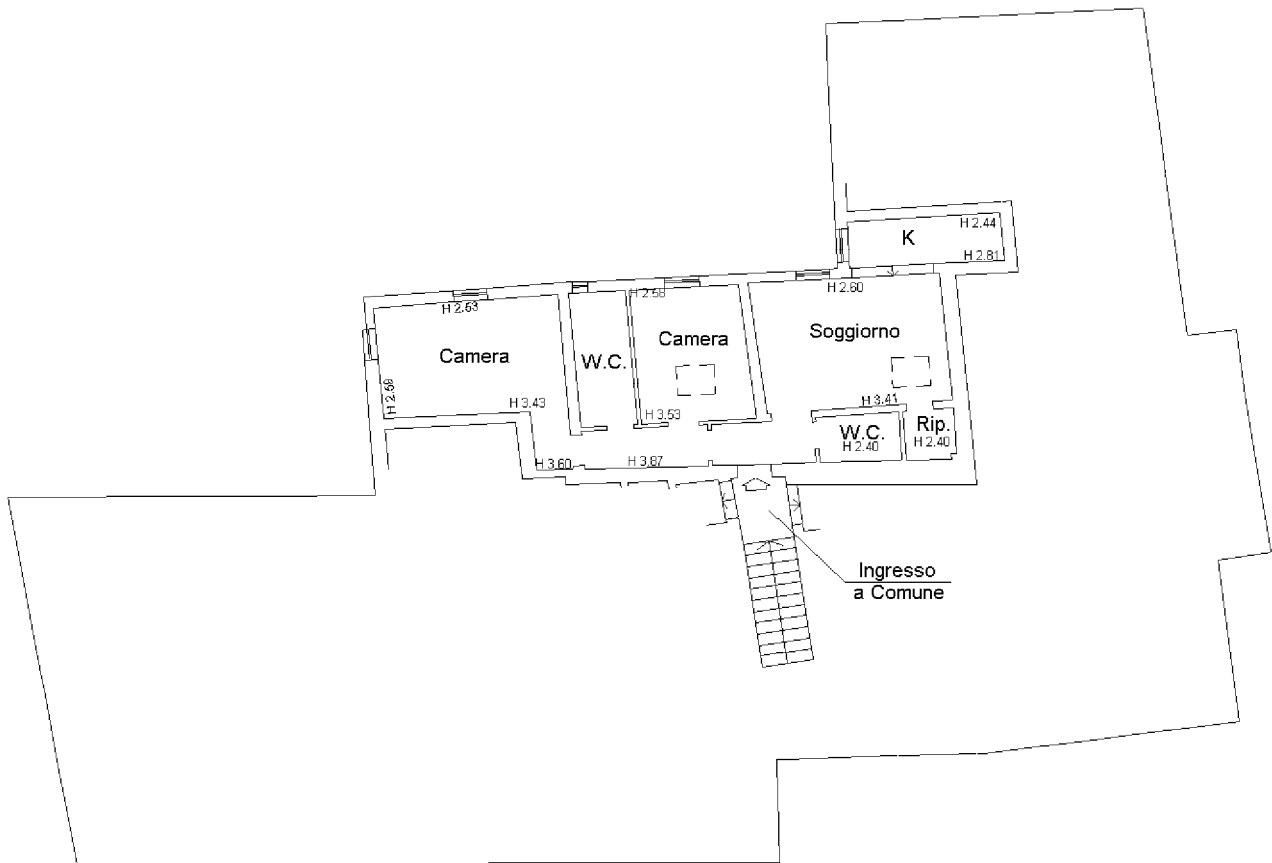

Identificativi Catastali:

Sezione:
Foglio: 64
Particella: 11
Subalterno: 13

Compilata da:
Quercioli Duccio

Iscritto all'albo:
Geometri

Prov. Siena

N. 1154

Scheda n. 1 Scala 1:200

PIANO PRIMO