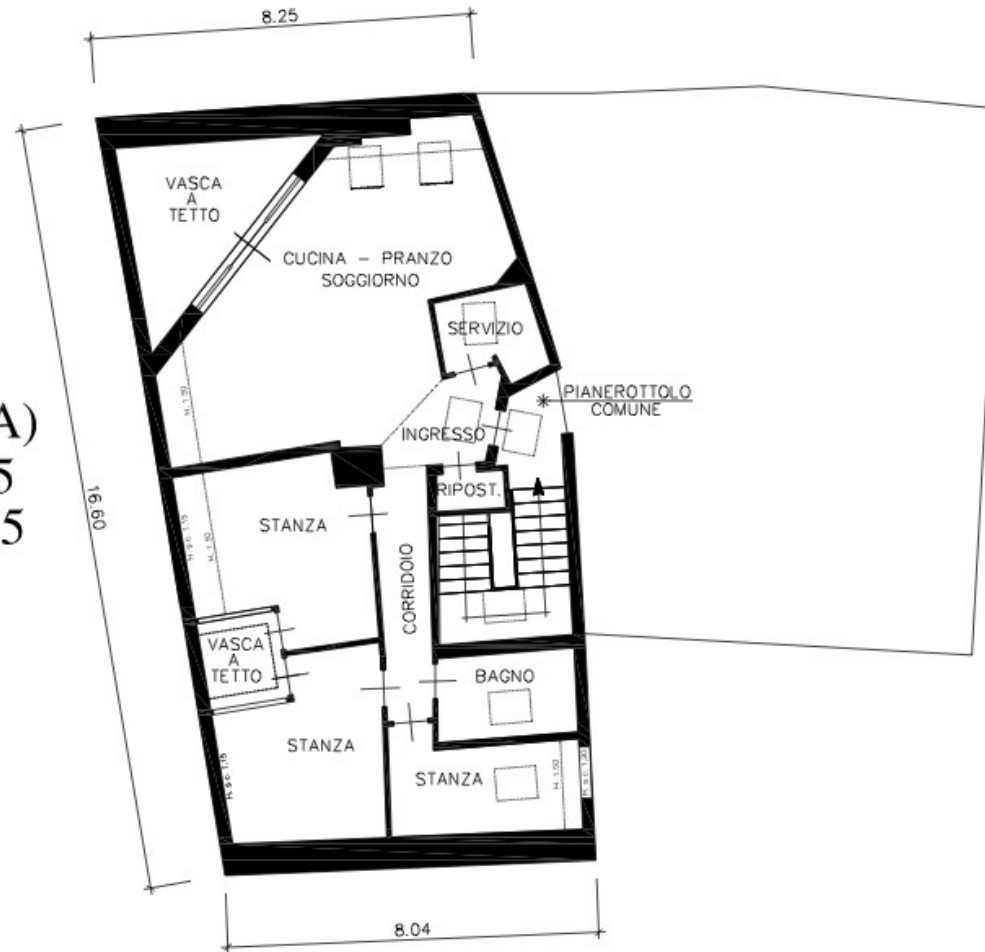

SECONDO PIANO (MANSARDA)
h. min. ml. 1,25
h. max. ml. 3,85

REALSTARTING

t. 0452456982
info@realstarting.it
realstarting.it

Orientamento
Orientierung

SCALA
Maßstab 1 : 200