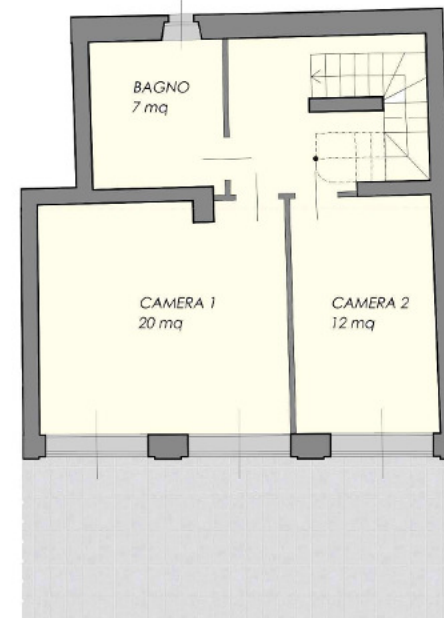

UNITA' 3

Abitazione: 121 mq

Balcone : 0 mq

Giardino : 140 mq

VERDE PRIVATO

Pianta piano terra

Pianta piano primo

UNITA' 3

Prospecto sud 1:100

UNITA' 3