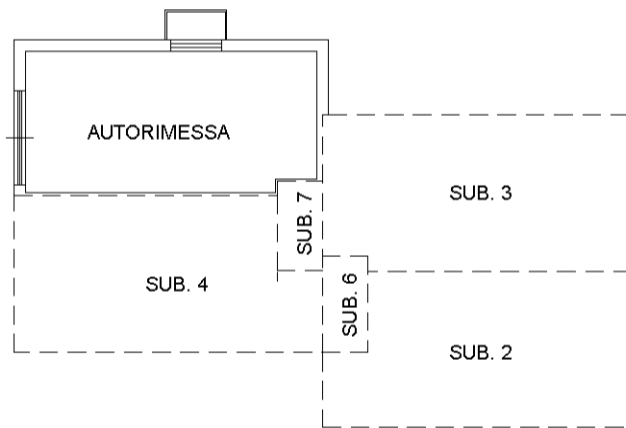

**Agenzia del Territorio
CATASTO FABBRICATI
Ufficio Provinciale di
Cuneo**

Dichiarazione protocollo n. CN0092302 del 09/03/2007 Planimetria di u.i.u. in Comune di Rifreddo Via Momborgo civ. 1	
Identificativi Catastali: Sezione: Foglio: 7 Particella: 702 Subalterno: 5	Compilata da: Flesia Alessio Iscritto all'albo: Geometri Prov. Cuneo N. 2967

Scheda n. 1 Scala 1:200

**PIANTA PIANO INTERRATO
H. 2.50 mt.**

ORIENTAMENTO