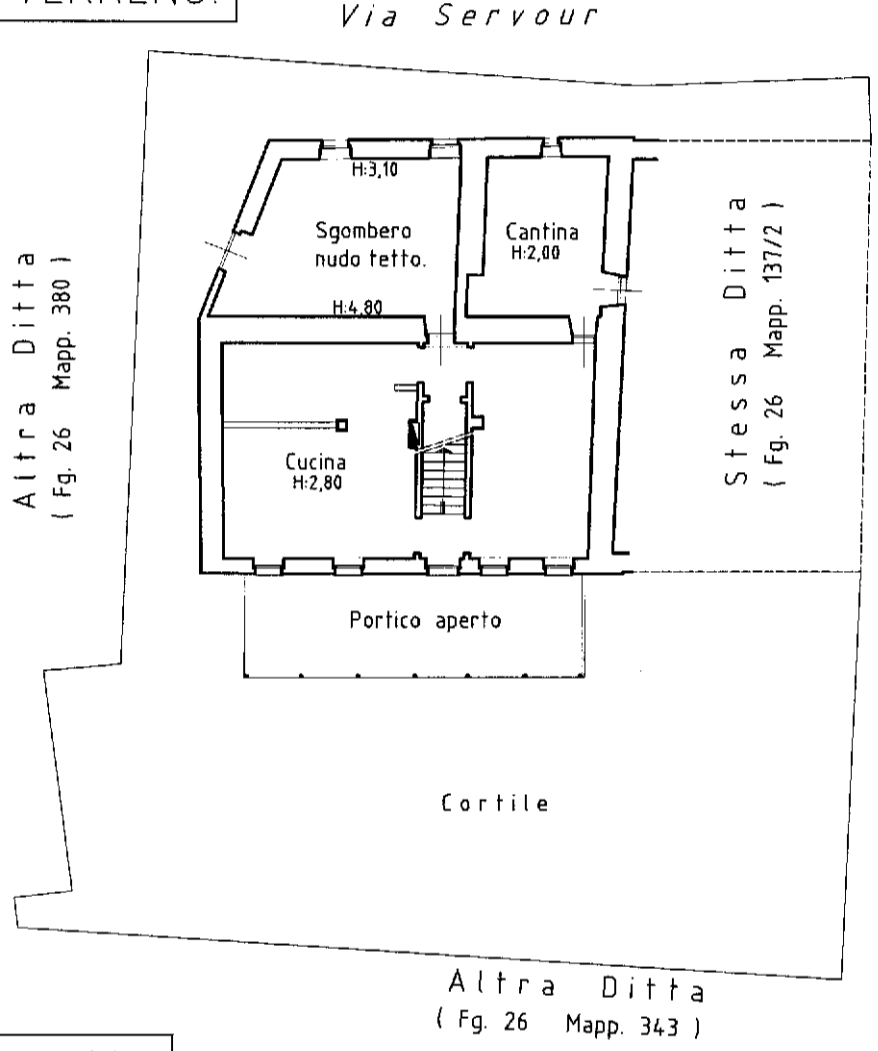

**Agenzia delle Entrate
CATASTO FABBRICATI
Ufficio Provinciale di
Cuneo**

Dichiarazione protocollo n. CN0075634 del 25/05/2016	
Planimetria di u.i.u. in Comune di Revello	
Via Servour	civ. 22
Identificativi Catastali:	Compilata da: Brondino Giuseppe
Sezione:	Iscritto all'albo: Geometri
Foglio: 26	Prov. Cuneo
Particella: 137	N. 1947
Subalterno: 3	

Scheda n. 1 Scala 1:200

PIANTA PIANO TERRENO.

PIANTA PIANO PRIMO.