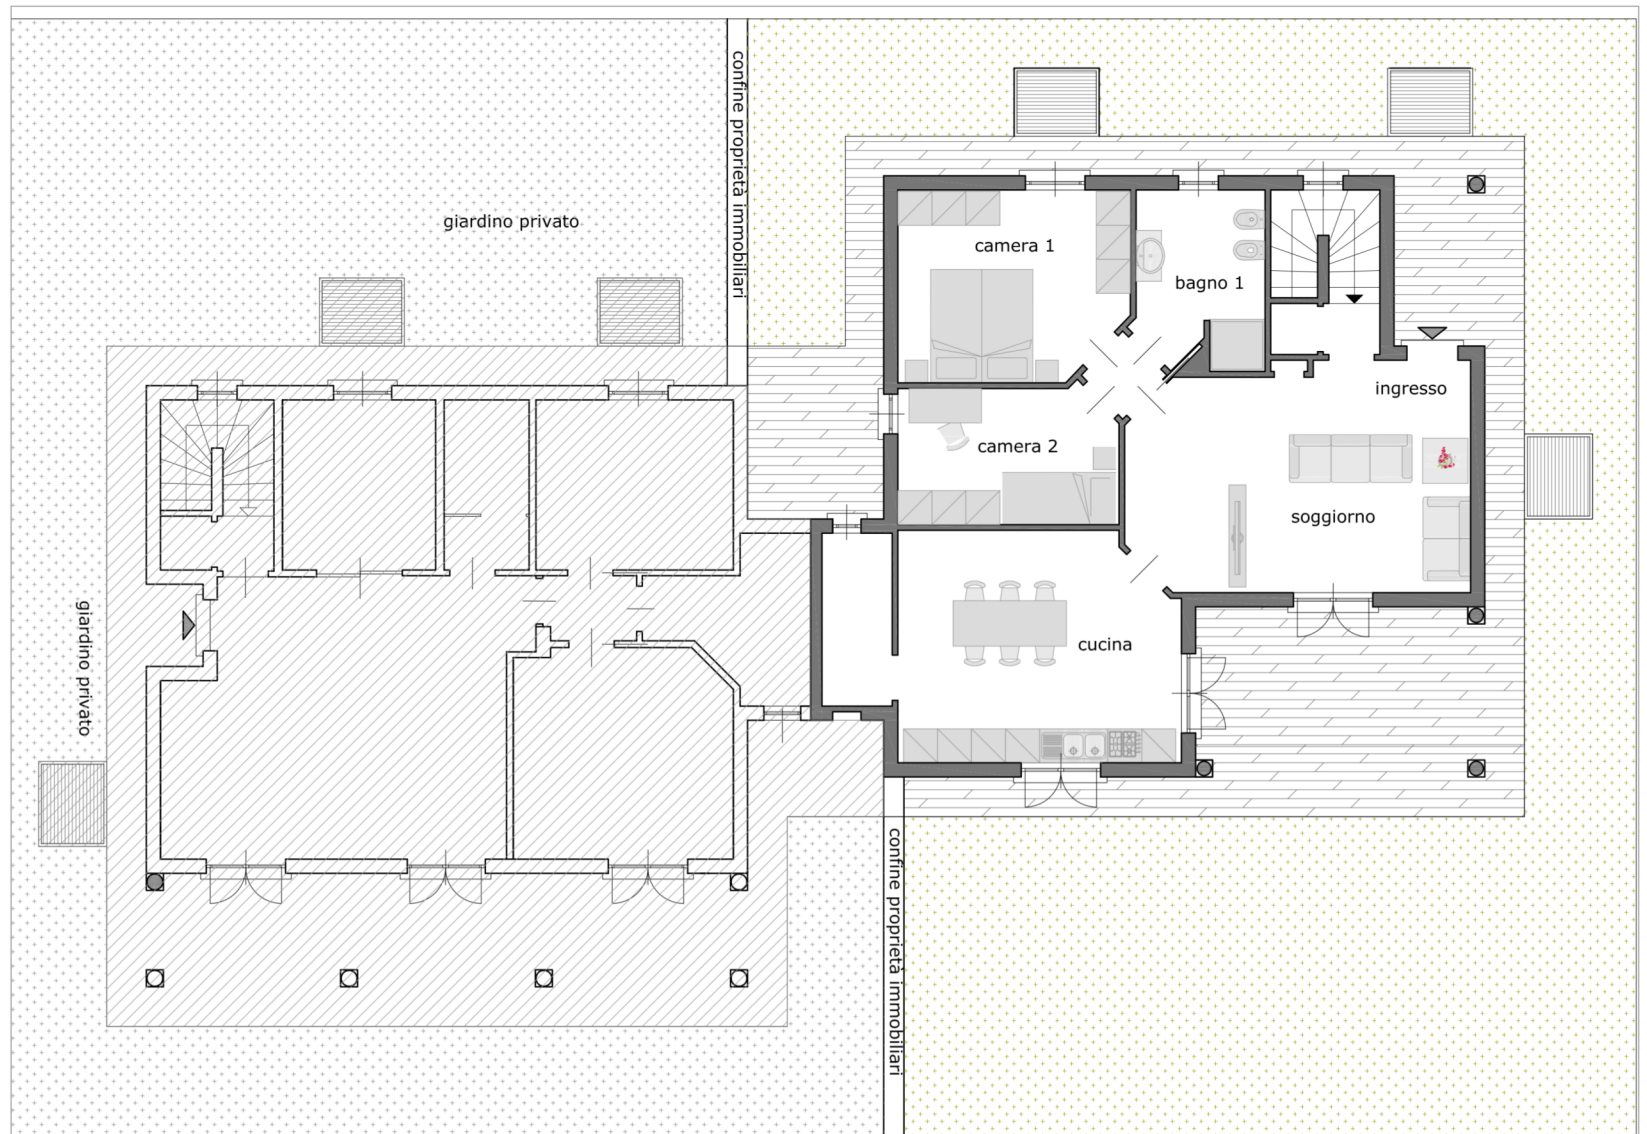

VILLA B
PLANIMETRIA INQUADRAMENTO GENERALE
PIANO TERRA
SCALA 1: 500

VILLA B

PIANO TERRA:

- Ingresso
- Cucina
- Soggiorno
- 2 Camere
- Bagno
- Giardino

PIANO SEMINTERRATO:

- Autorimessa
- Cantina
- Bagno
- Lavanderia