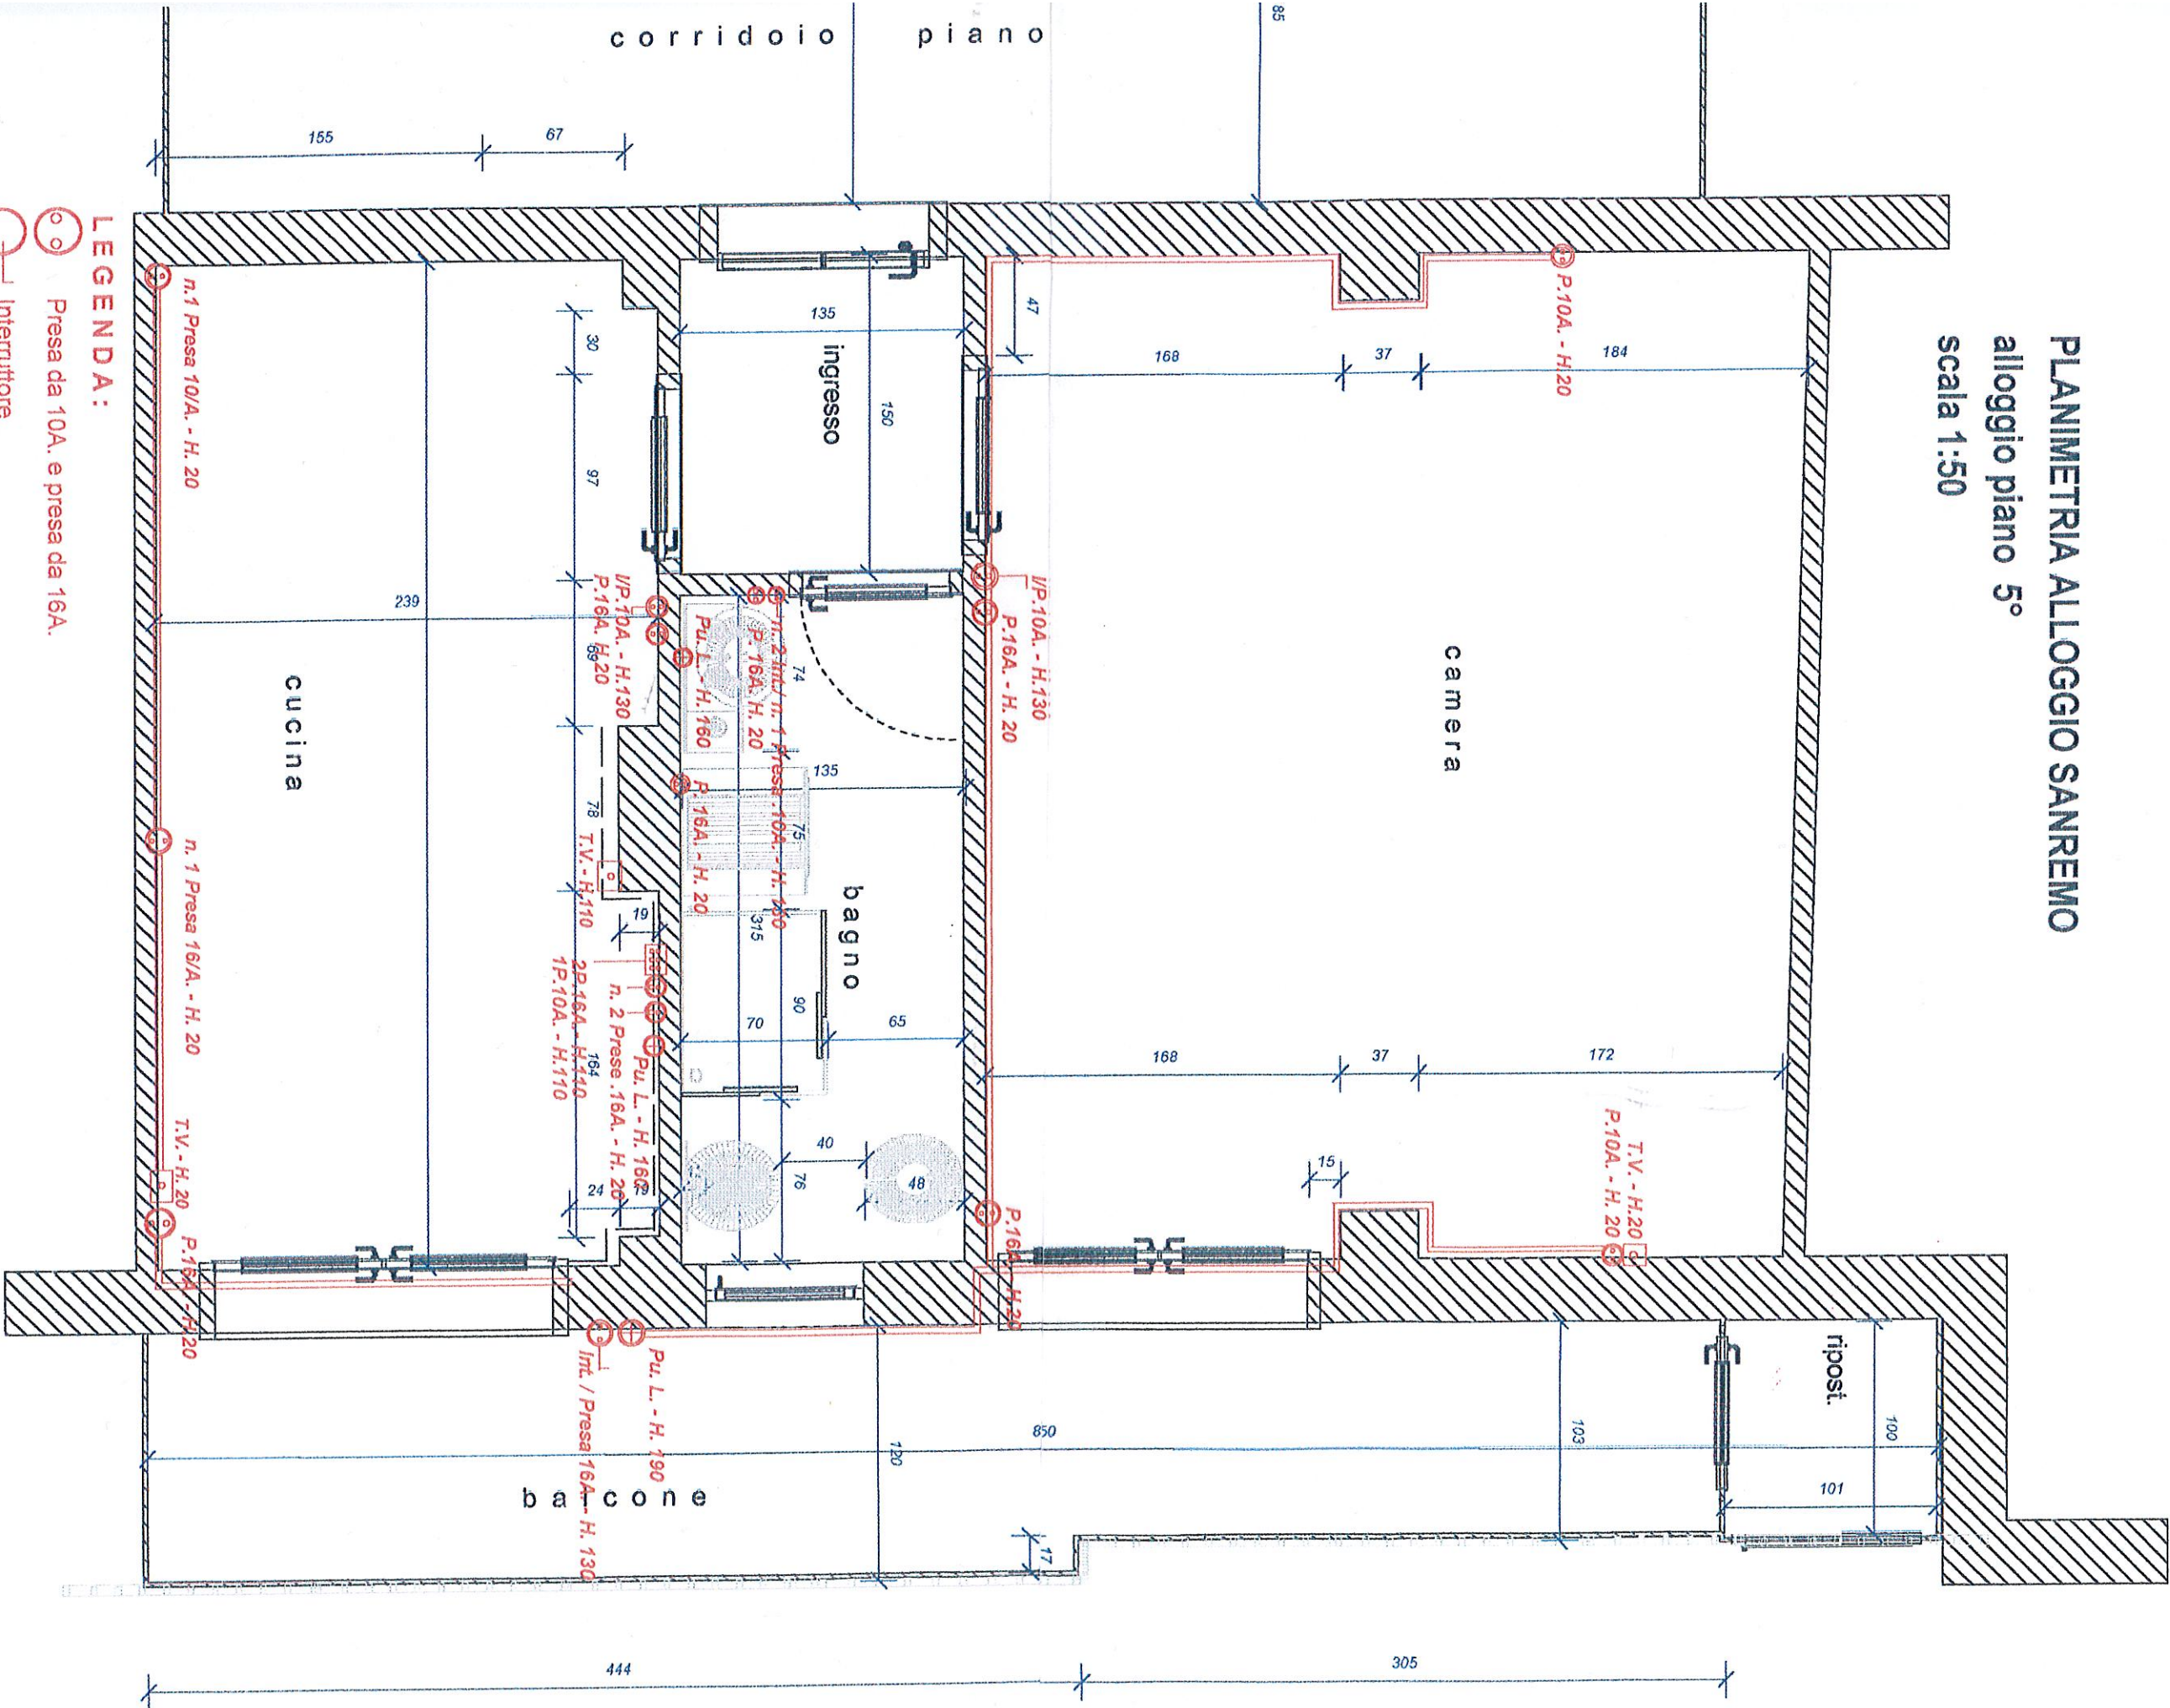

PLANIMETRIA ALLOGGIO SANREMO
alloggio piano 5°
scala 1:50

LEGENDA:

- Presa da 10A. e presa da 16A.
- Interruttore
- Punto luce
- Canaletta bianca esterna per passaggio cavi
- Presa T.V.

Via GALILEO GALILEI