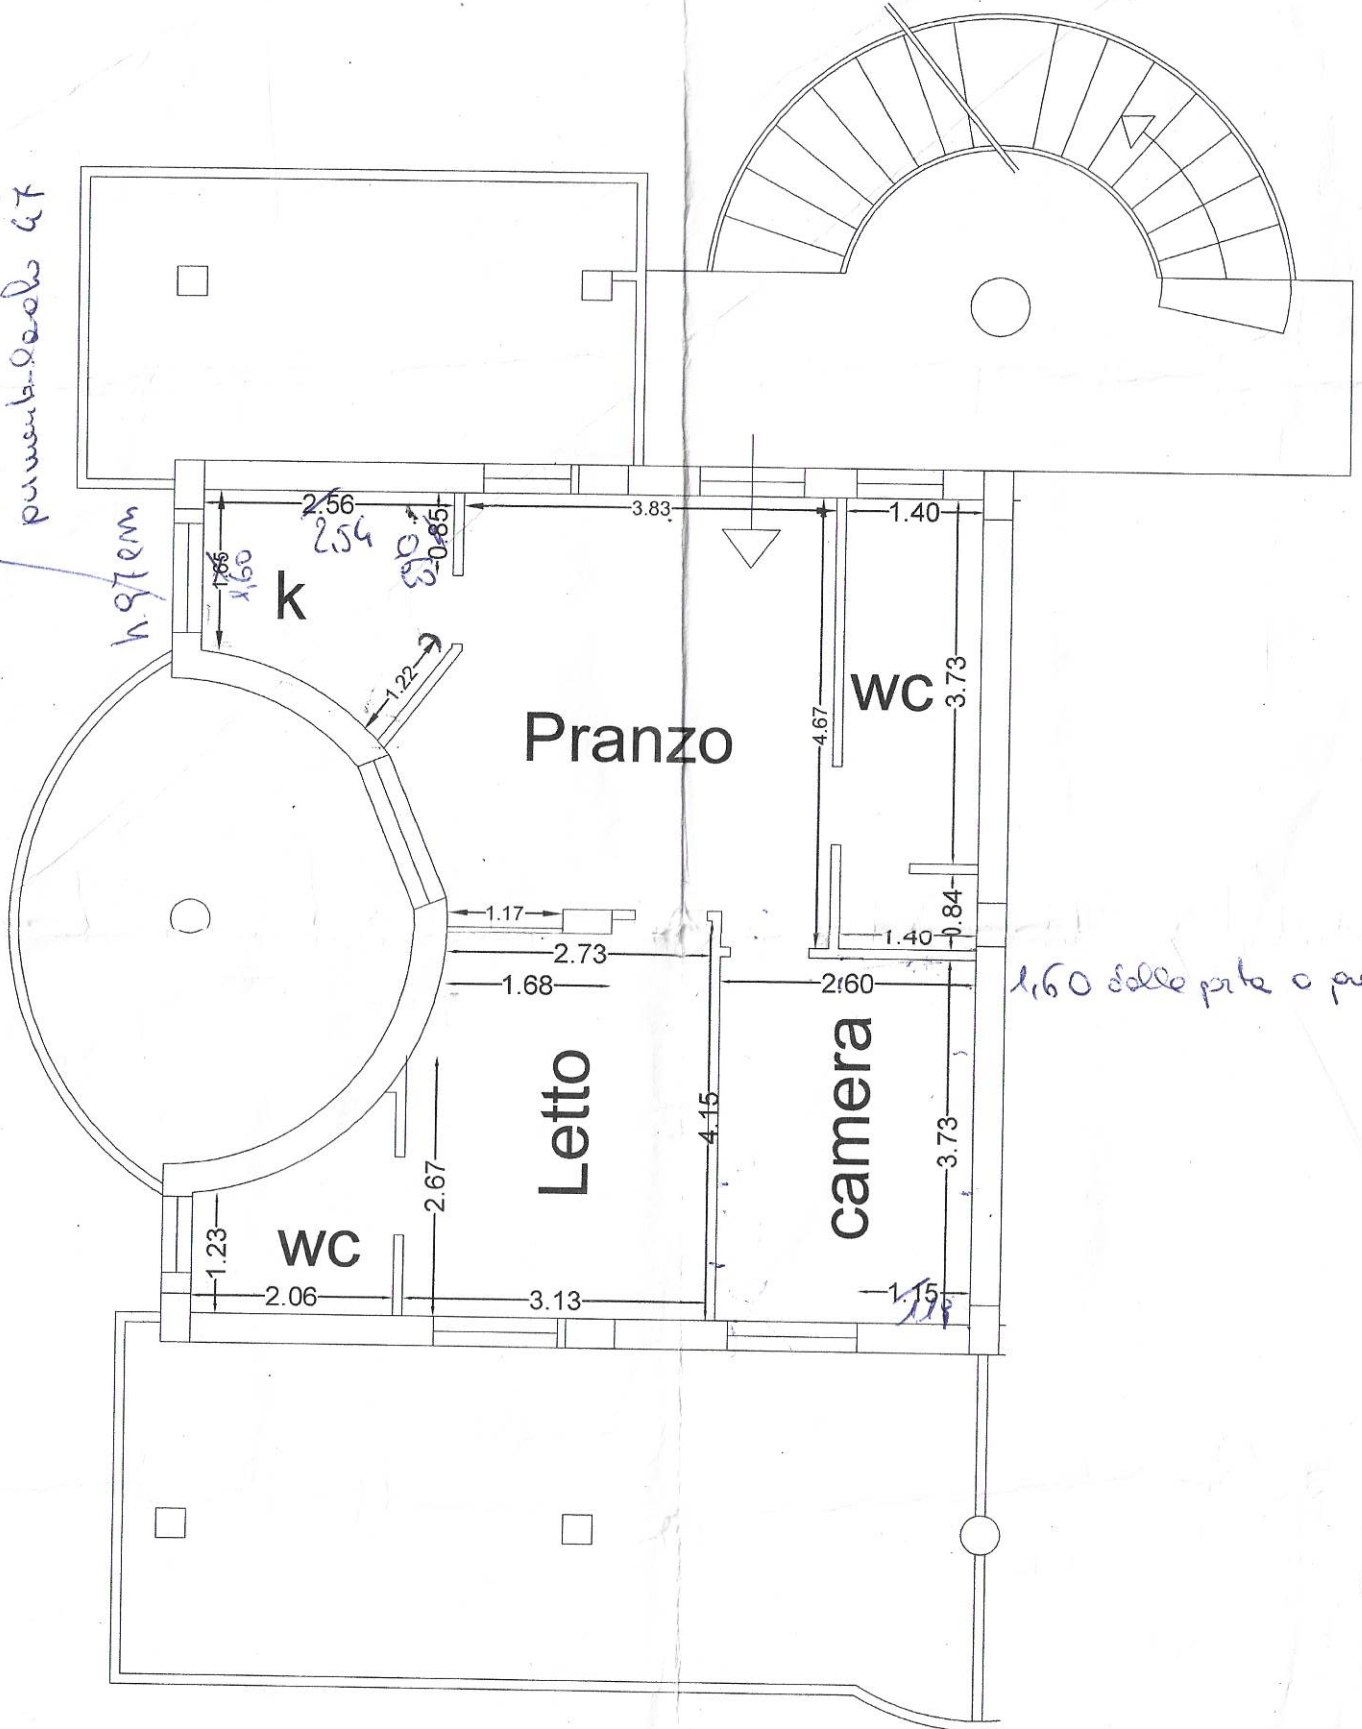

il cerchio sopra lo 1X  
può essere anche 47

h.97cm

k

Pranzo

WC

Letto

camera

WC

1,60 dalle porte o porte