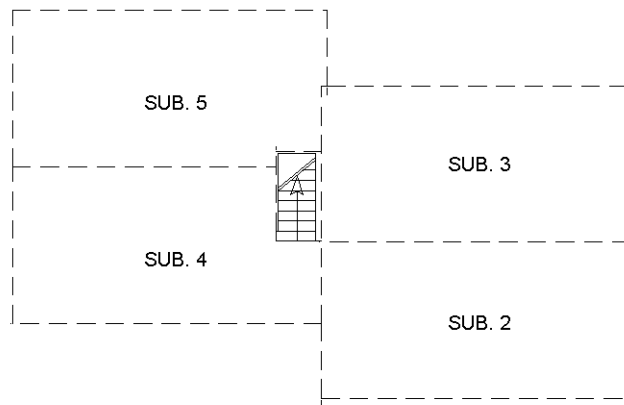

**Agenzia del Territorio  
CATASTO FABBRICATI  
Ufficio Provinciale di  
Cuneo**

Dichiarazione protocollo n. CN0092302 del 09/03/2007	
Planimetria di u.i.u. in Comune di Rifreddo	
Via Momborgo	civ. 1
Identificativi Catastali:	Compilata da: Flesia Alessio
Sezione:	Iscritto all'albo: Geometri
Foglio: 7	Prov. Cuneo
Particella: 702	N. 2967
Subalterno: 7	

Scheda n. 1      Scala 1:200

**PIANTA PIANO INTERRATO**  
H. 2.50 mt.

**PIANTA PIANO TERRENO**  
H. 2.70 mt.

**ORIENTAMENTO**