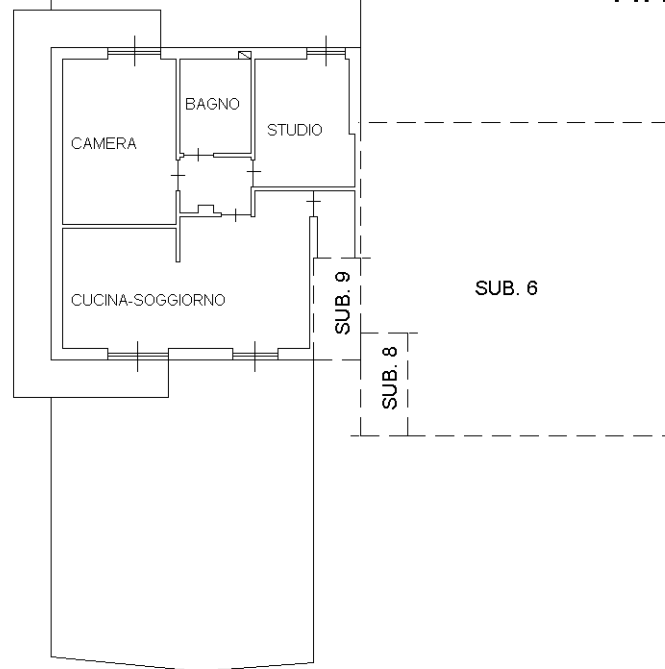

**Agenzia del Territorio  
CATASTO FABBRICATI  
Ufficio Provinciale di  
Cuneo**

Dichiarazione protocollo n. CN0092302 del 09/03/2007	
Planimetria di u.i.u. in Comune di Rifreddo	
Via Momborgo	civ. 1
Identificativi Catastali:	Compilata da: Flesia Alessio
Sezione:	Iscritto all'albo: Geometri
Foglio: 7	Prov. Cuneo
Particella: 702	N. 2967
Subalterno: 7	

Scheda n. 1      Scala 1:200

**PIANTA PIANO INTERRATO**  
H. 2.50 mt.

**PIANTA PIANO TERRENO**  
H. 2.70 mt.

**ORIENTAMENTO**