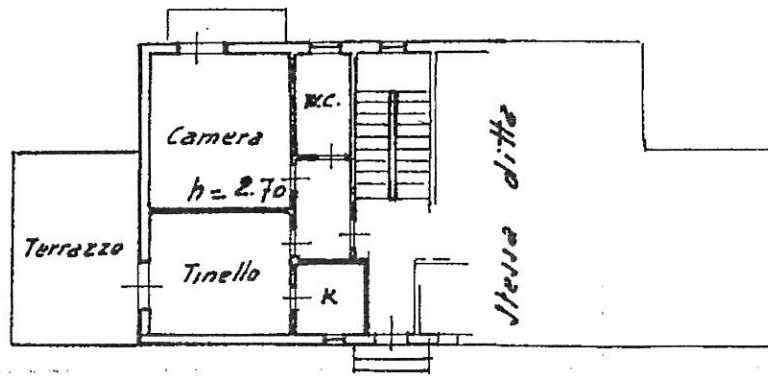

DIREZIONE GENERALE DEL CATASTO E DEI SERVIZI TECNICI ERARIALI  
NUOVO CATASTO EDILIZIO URBAN

(R. DECRETO-LEGGE 13 APRILE 1939, N. 652)

Planimetria dell'immobile situato nel Comune di ROCCAFORTE via Borgata Rai  
Ditta S.O.A. Geom. Giuseppe n. a Carrù il 9/2/1941  
Allegata alla dichiarazione presentata all'Ufficio Tecnico Erariale di CUNEO

Scheda Serie D n° 0239537

Piano rialzato

Piano cantine

ORI

SCAI