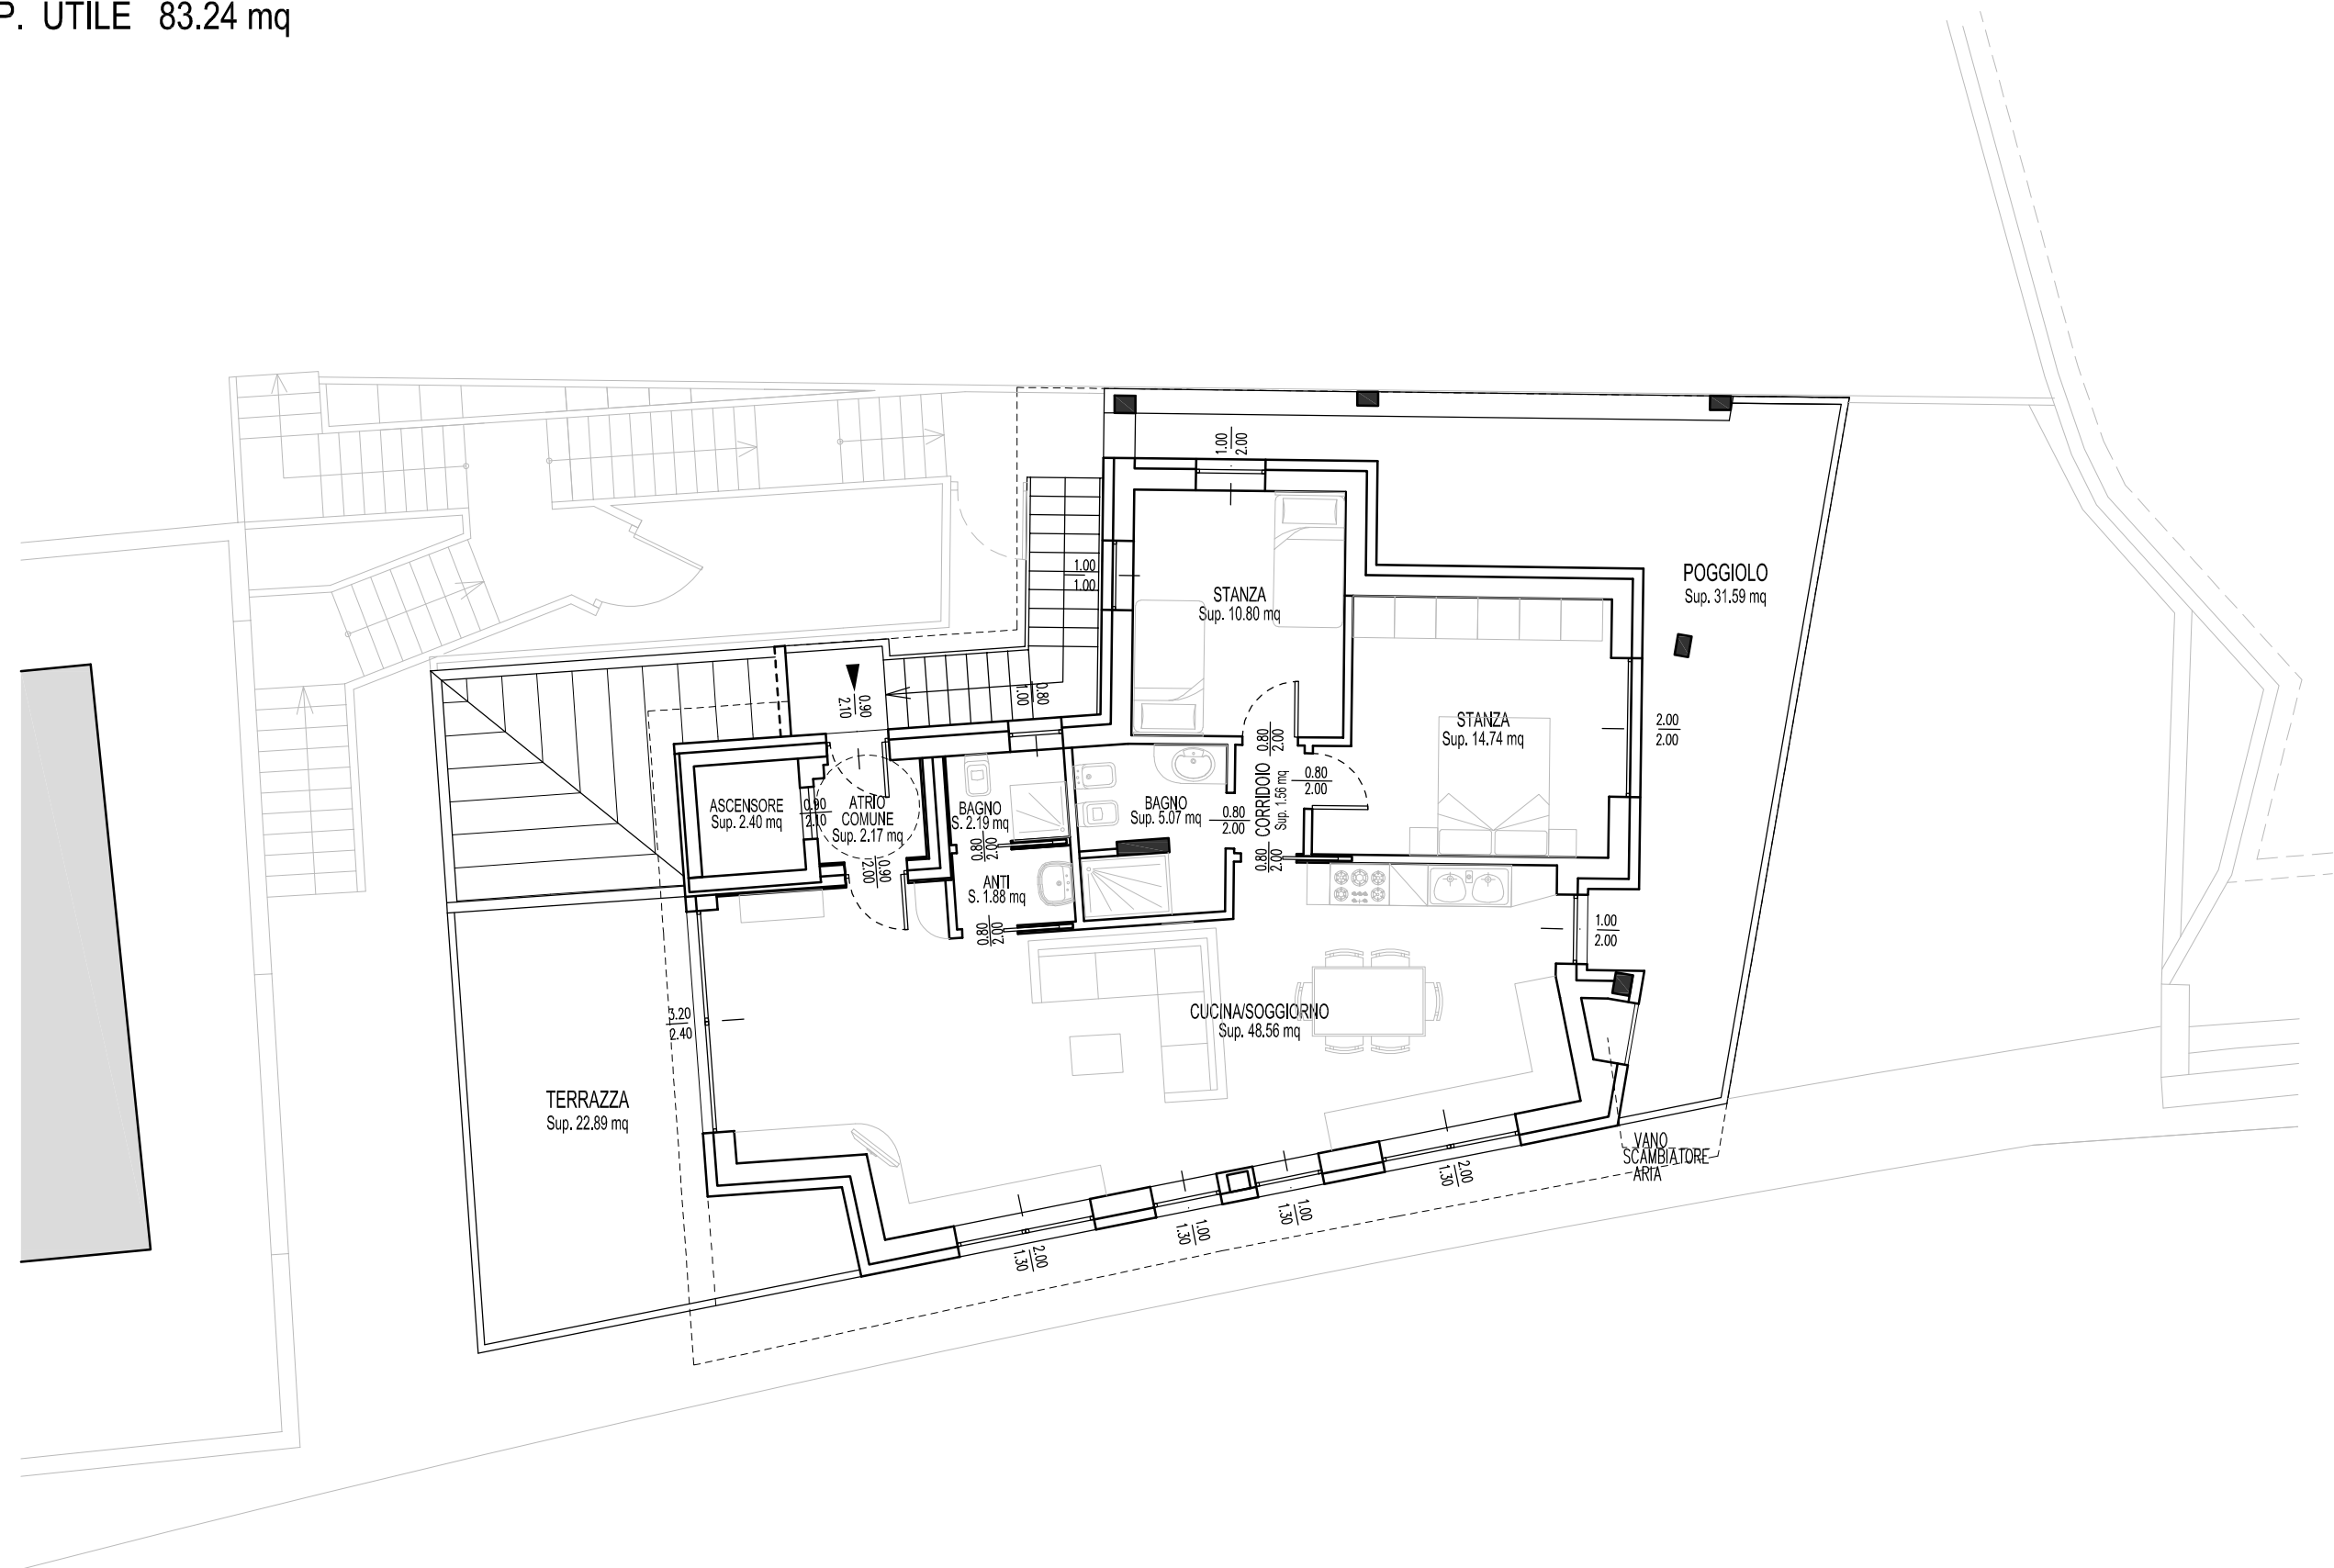

IPOSTESI 4

TOTALE SUP. UTILE 83.24 mq

PIANTA PIANO SECONDO
scala 1:100