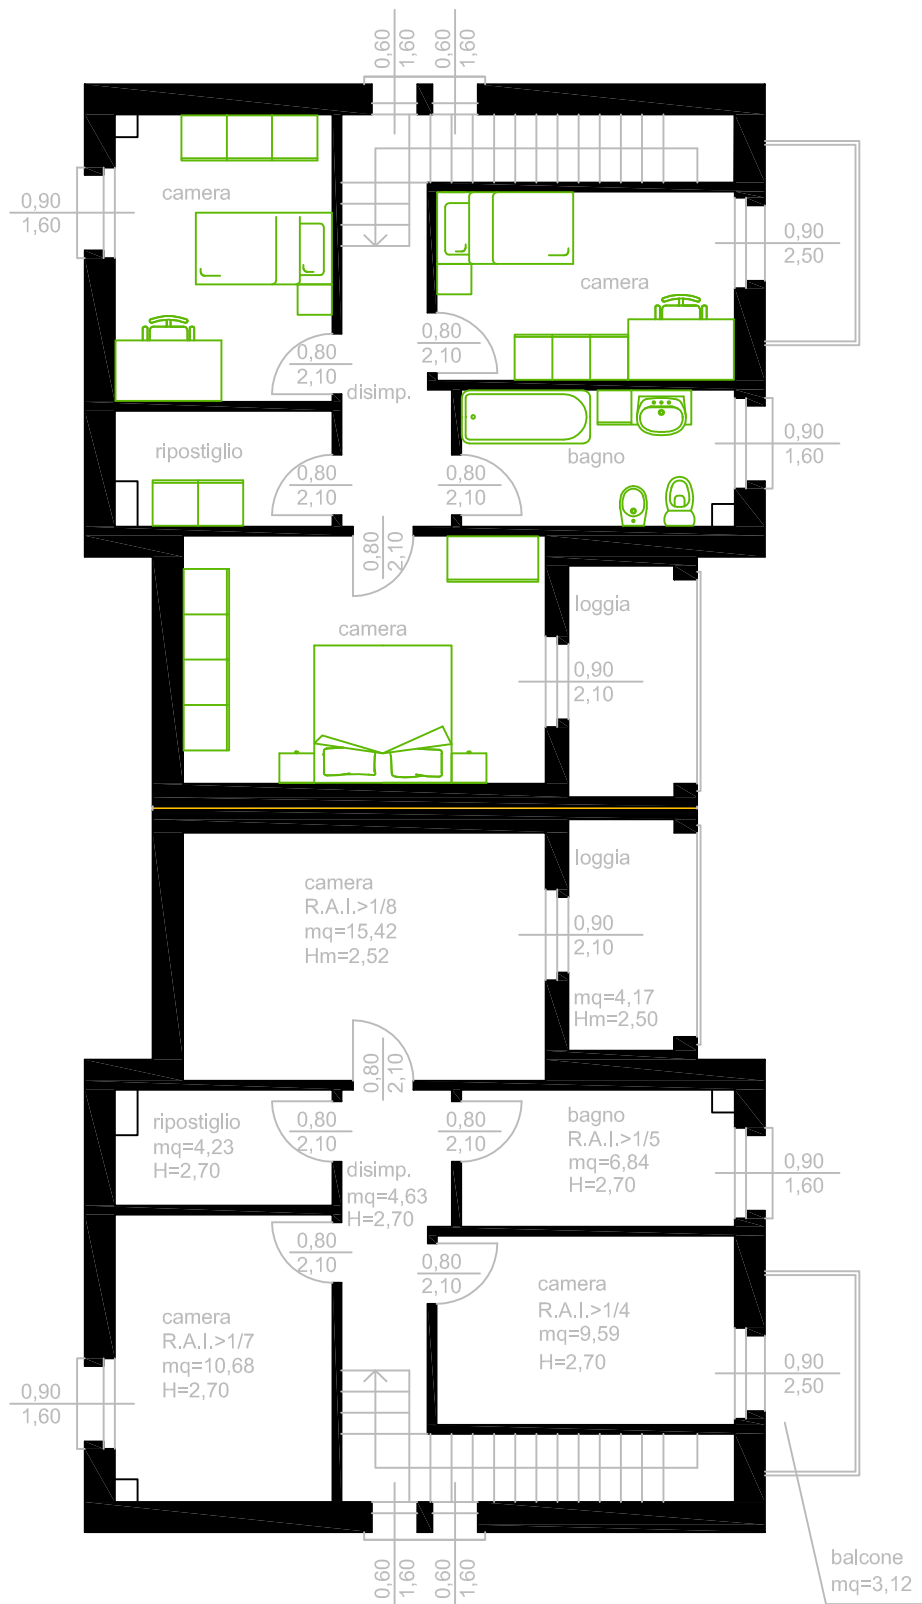

NUOVA REALIZZAZIONE DI VILLETTE BIFAMILIARI A GOTTOLENGO - BS

ABITAZIONE ULTIMATA: € 265.000,00

PIANTA PIANO TERRA SCALA 1:100

PIANTA PIANO PRIMO SCALA 1:100