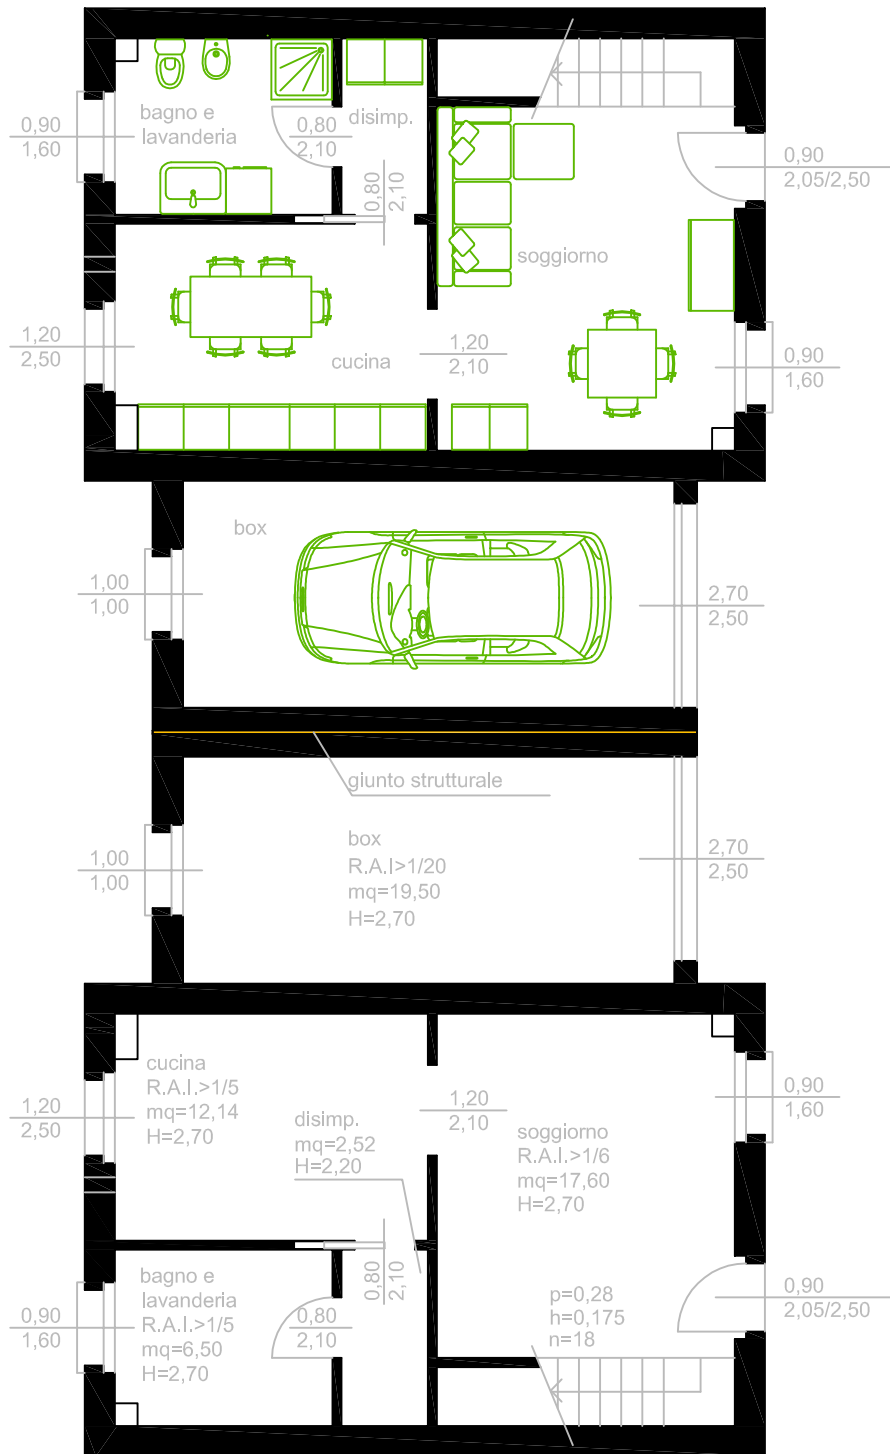

NUOVA REALIZZAZIONE DI VILLETTE BIFAMILIARI A GOTTOLENGO - BS

ABITAZIONE ULTIMATA: € 265.000,00

PIANTA PIANO TERRA SCALA 1:100

PIANTA PIANO PRIMO SCALA 1:100