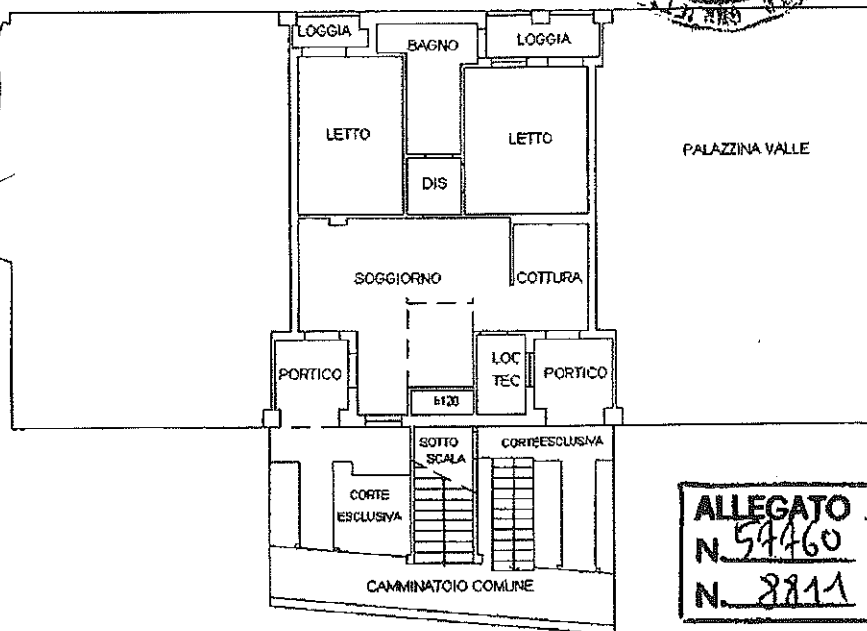

Carlo Alberto Bartol
Alena Statsevich

Franco Maria Mammari, Inte
Morice Pizzoni-teste
Gennaro Pizzoni

PIANO TERRA H 270 CM

ALLEGATO	A
N. 54460	REPERTORIO
N. 8811	RACCOLTA

metria in atti

016 - n. T235453 - Richiedente: TRVGTT62A54F258Q

e: 1 - Formato di acquisizione: A4(210x297) - Formato stampa richiesto: A4(210x297)