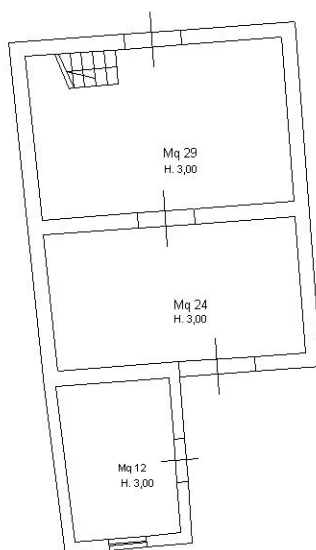

Iscritto all'albo:
Geometri

Prov. Ragusa

N. 1128

Scheda n. 1

Scala 1:200

PIANO TERRA

NORD

10 metri

Agenzia del Territorio
CATASTO FABBRICATI
Ufficio Provinciale di
Siracusa

Dichiarazione protocollo n. SR0000973 del 05/01/2010

Planimetria di u.i.u. in Comune di Noto

Contrada Agliastro

Compilata da:
Sessa Santo
Iscritto all'albo:
Geometri

Prov. Ragusa

N. 1128

Scheda n. 1

Scala 1:200

PIANO PRIMO

PIANO TERRA

NORD

10 metri