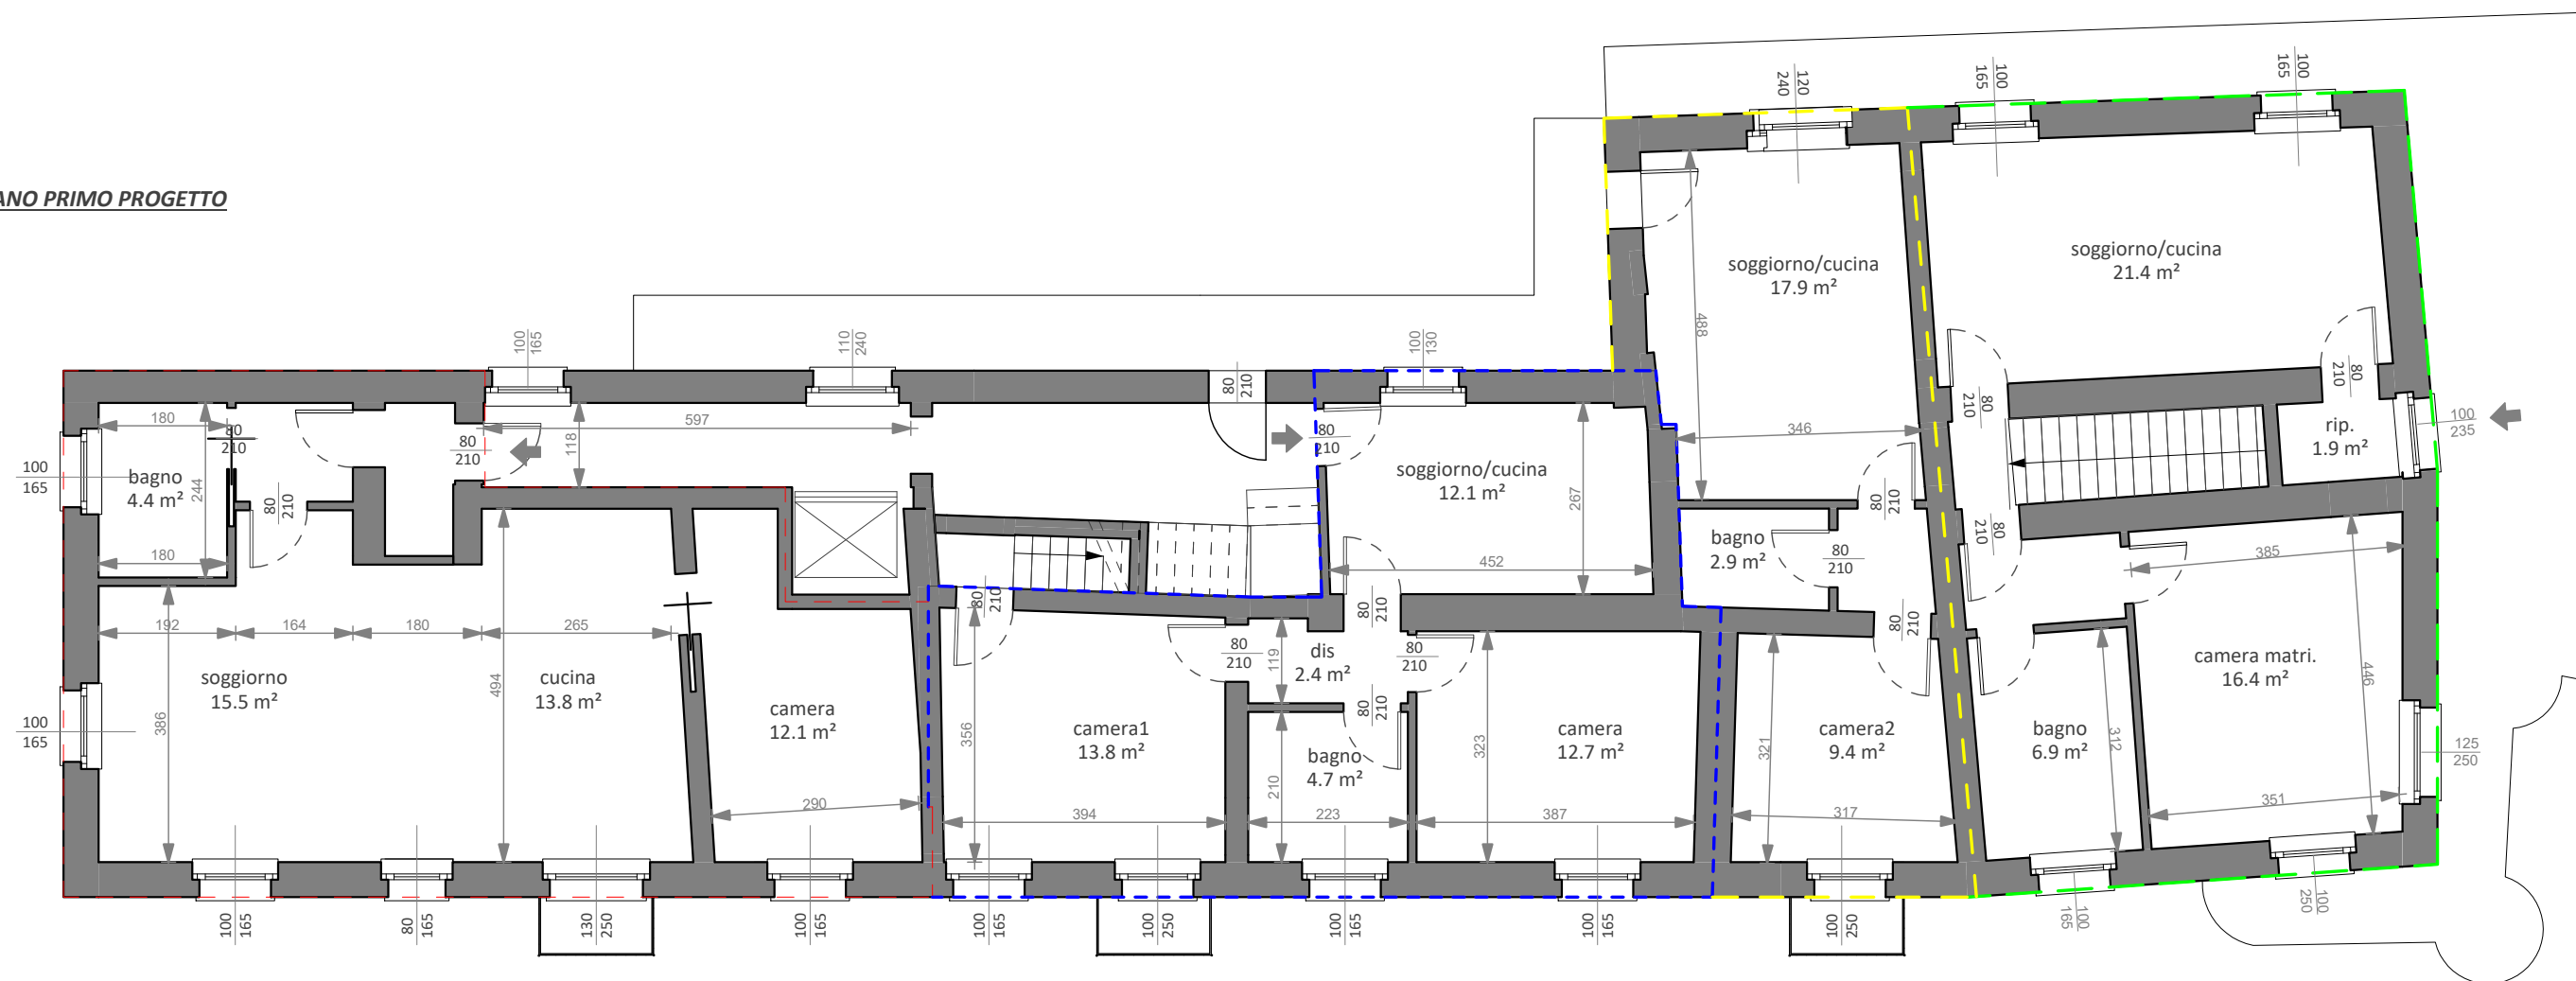

PIANO PRIMO PROGETTO

RESIDENZA	Numero del progetto		TAV.3
	Dati	Data di consegna	
	Arch. Tricarico Jacopo		
		Scala	1 : 100