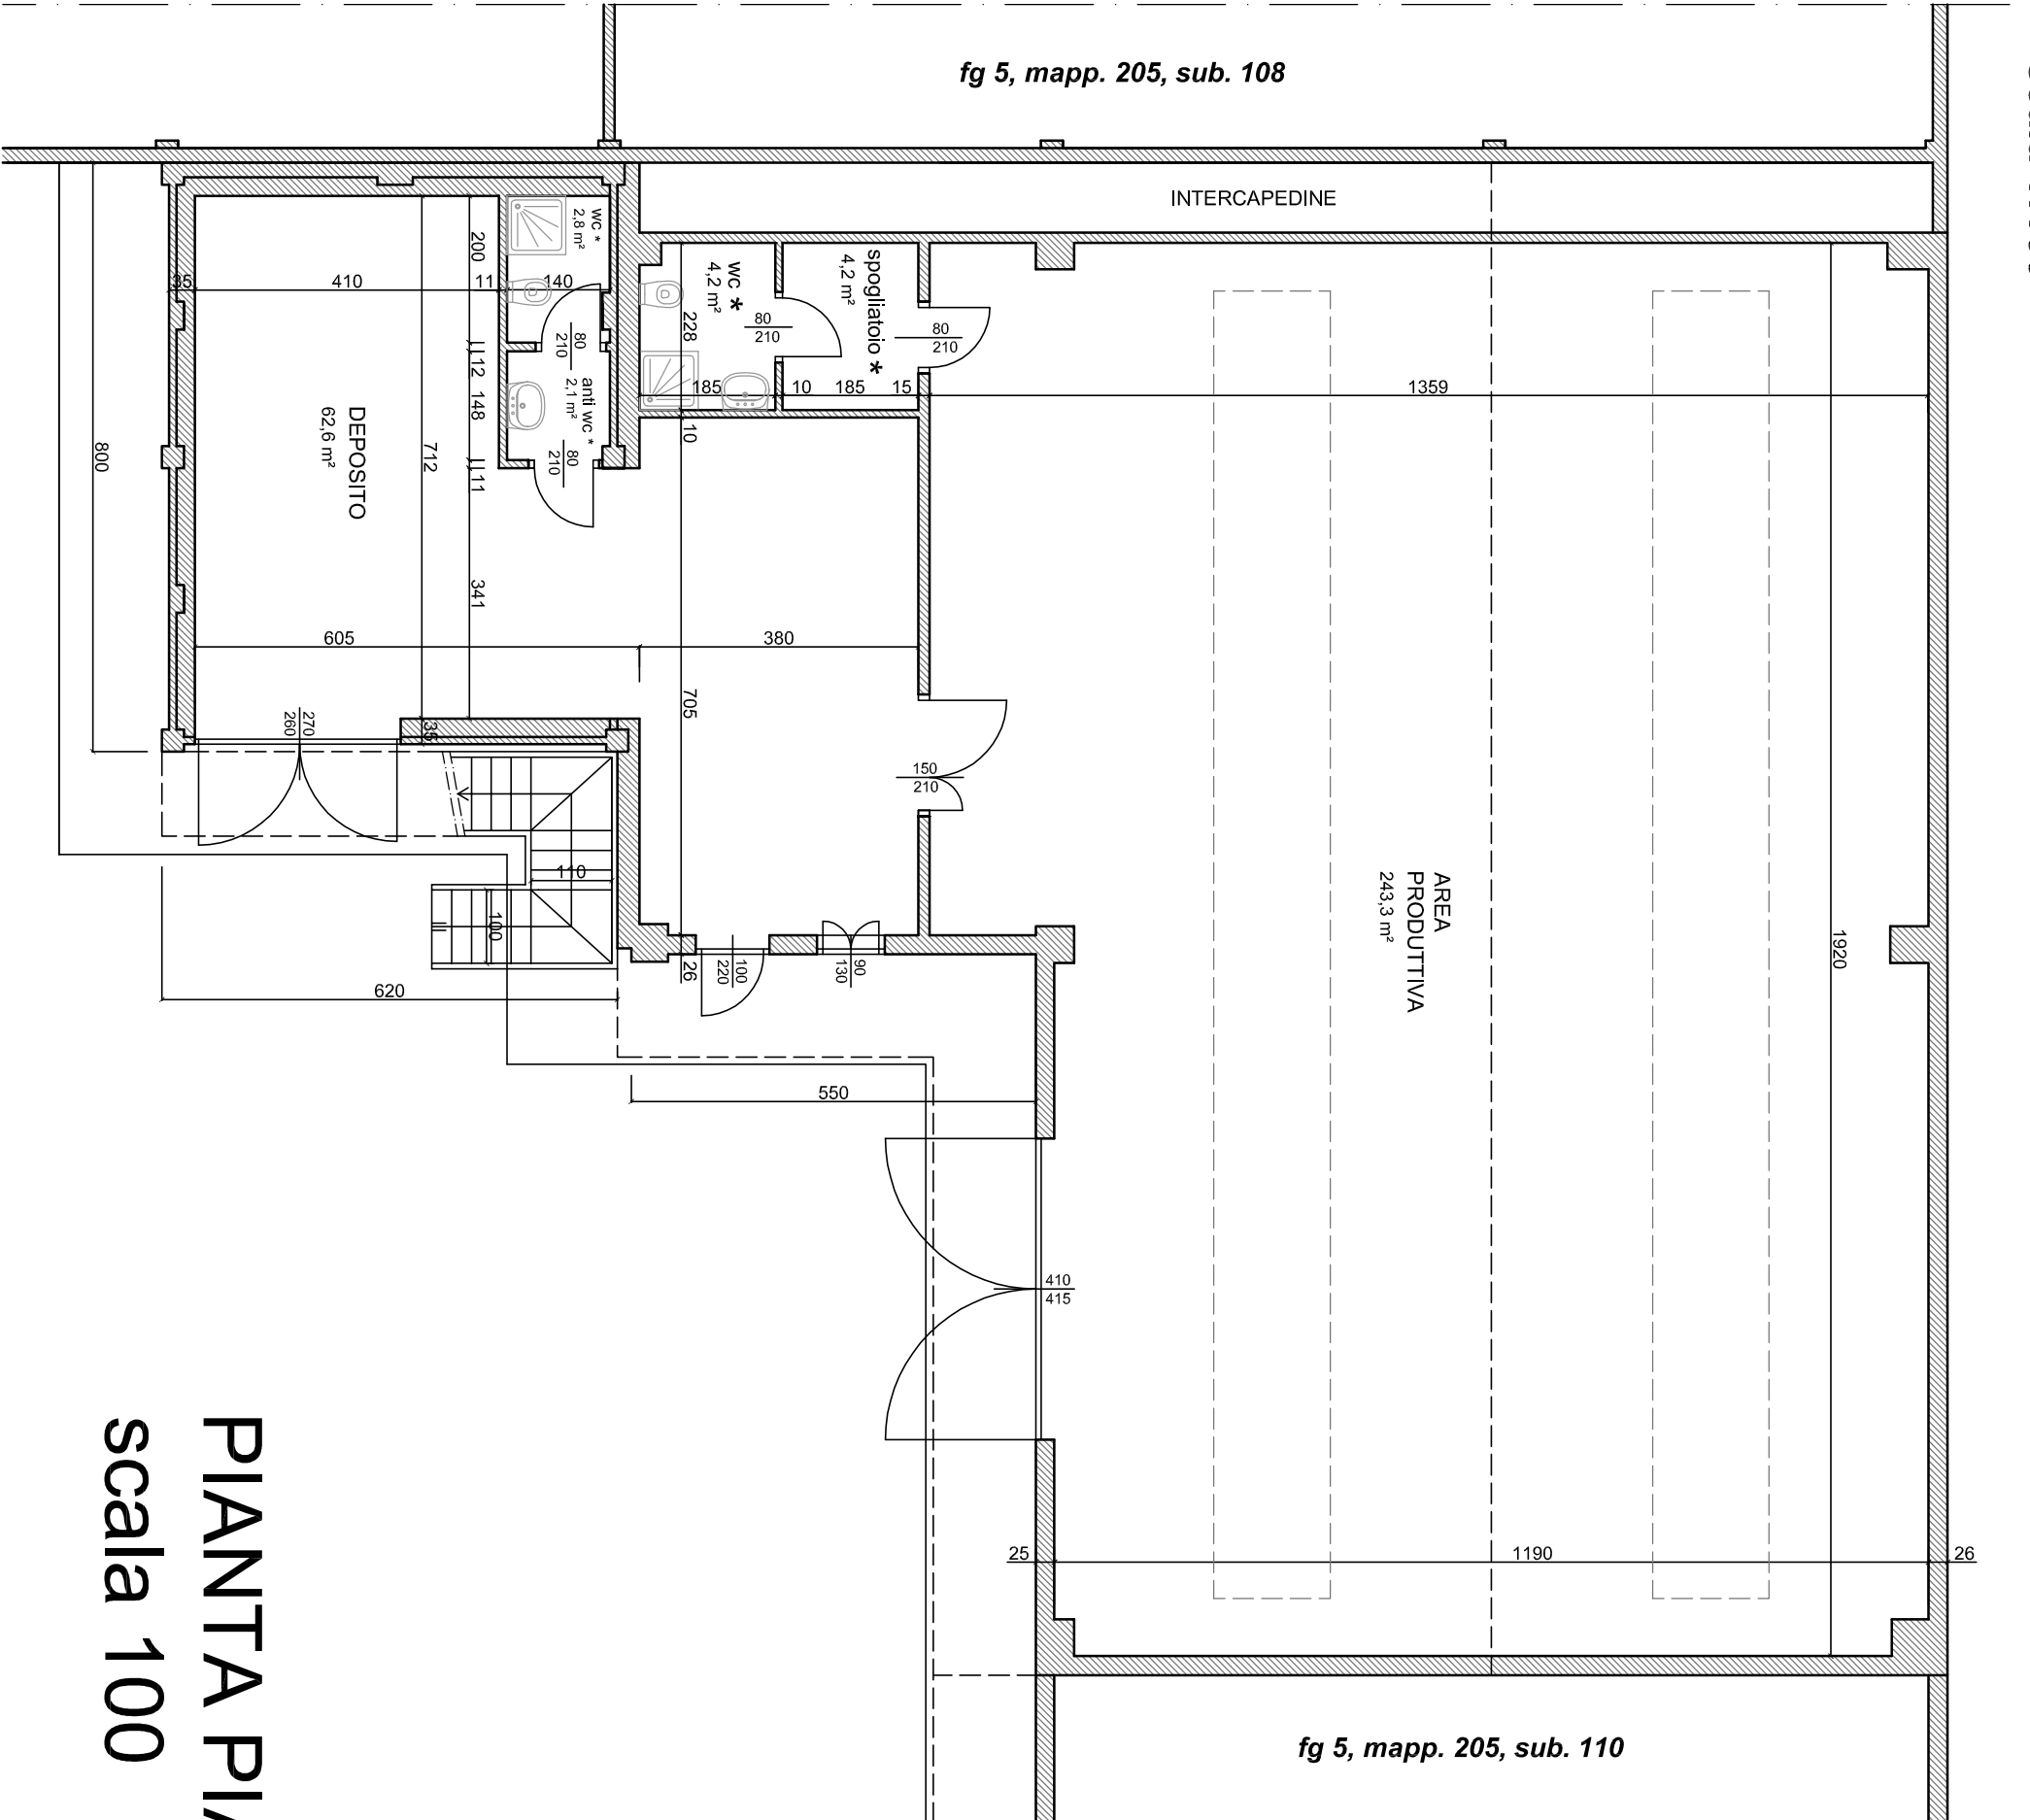

fg 5, mapp. 205, sub. 108

INTERCAPEDINE

1359

AREA
PRODUTTIVA
243.3 m²

1920

fg 5, mapp. 205, sub. 110

PIANTA PIANO TERRA
scala 100