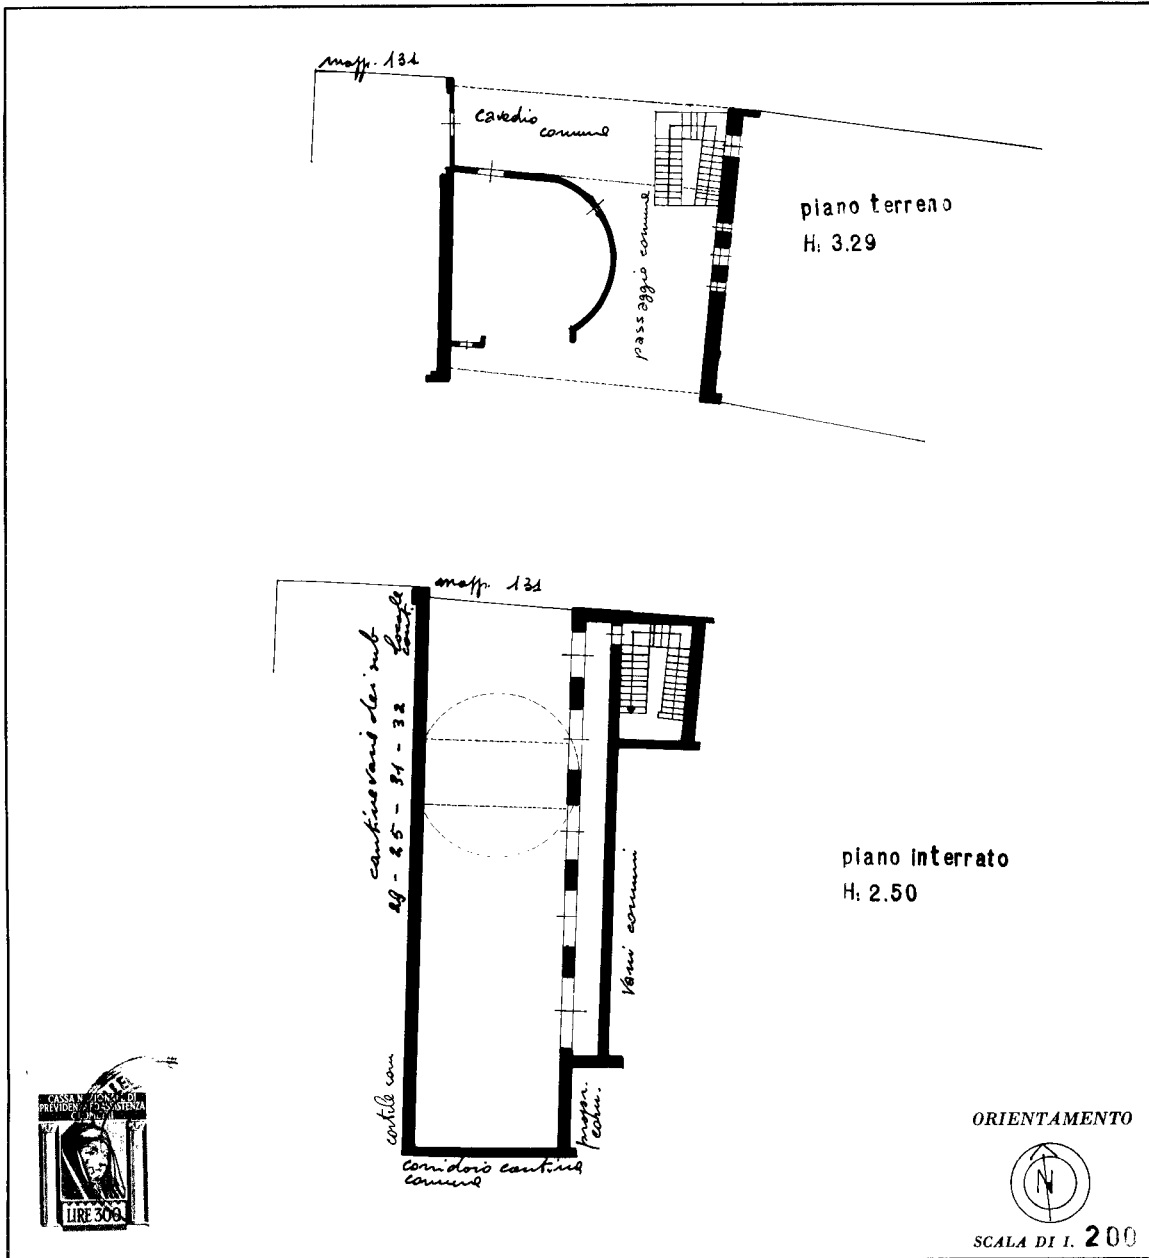

NUOVO CATASTO EDILIZIO URBANO

(R. DECRETO-LEGGI 13 APRILE 1939, N. 652)

Planimetria dell'immobile situato nel Comune di **MILANO** Via **MOSCOVA** Nr.22
Ditta **Beal Immobili Italia Costruzioni Industria Edilizia s.p.a.** **MILANO**
Allegata alla dichiarazione presentata all'Ufficio Tecnico Erariale di **MILANO**

SPAZIO RISERVATO PER LE ANNOTAZIONI D'UFFICIO

DATA
PROT. N°

10728

la presente planimetria
sostituisce l'unità censita
alla part. 42706 foglio 312
mapp 132 sub44

Compilata dal
geom. **Antonio CATALETTO**
Iscritto all'Albo de
geometri N. 2043
della Provincia di **MILANO**
DATA **31-7-80**
Firma: *Antonio Cataletto*

Ultima planimetria in atti