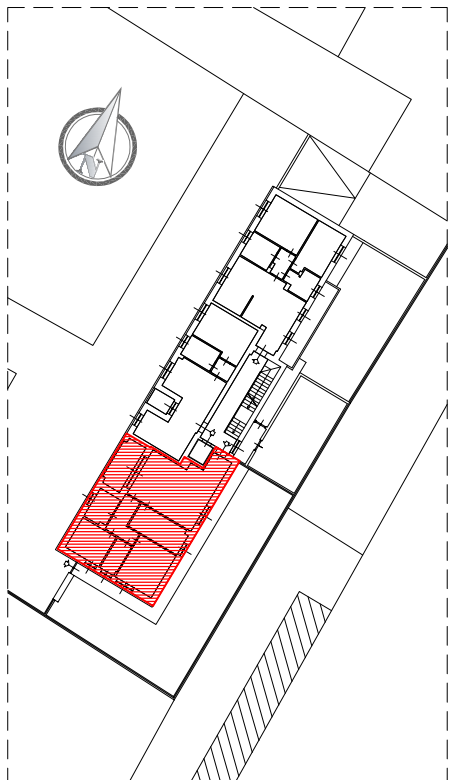

Planimetria ubicazione del fabbricato sul lotto

Planimetria ubicazione dell'appartamento e dell'area esterna relativa all'interno del piano

SUPERFICIE COMMERCIALE
APPARTAMENTO 3 = 103.22 mq.
SUPERFICIE COMMERCIALE
LOGGIA 3 = 8.24 mq.
SUPERFICIE COMMERCIALE TOTALE = 111.46 mq.