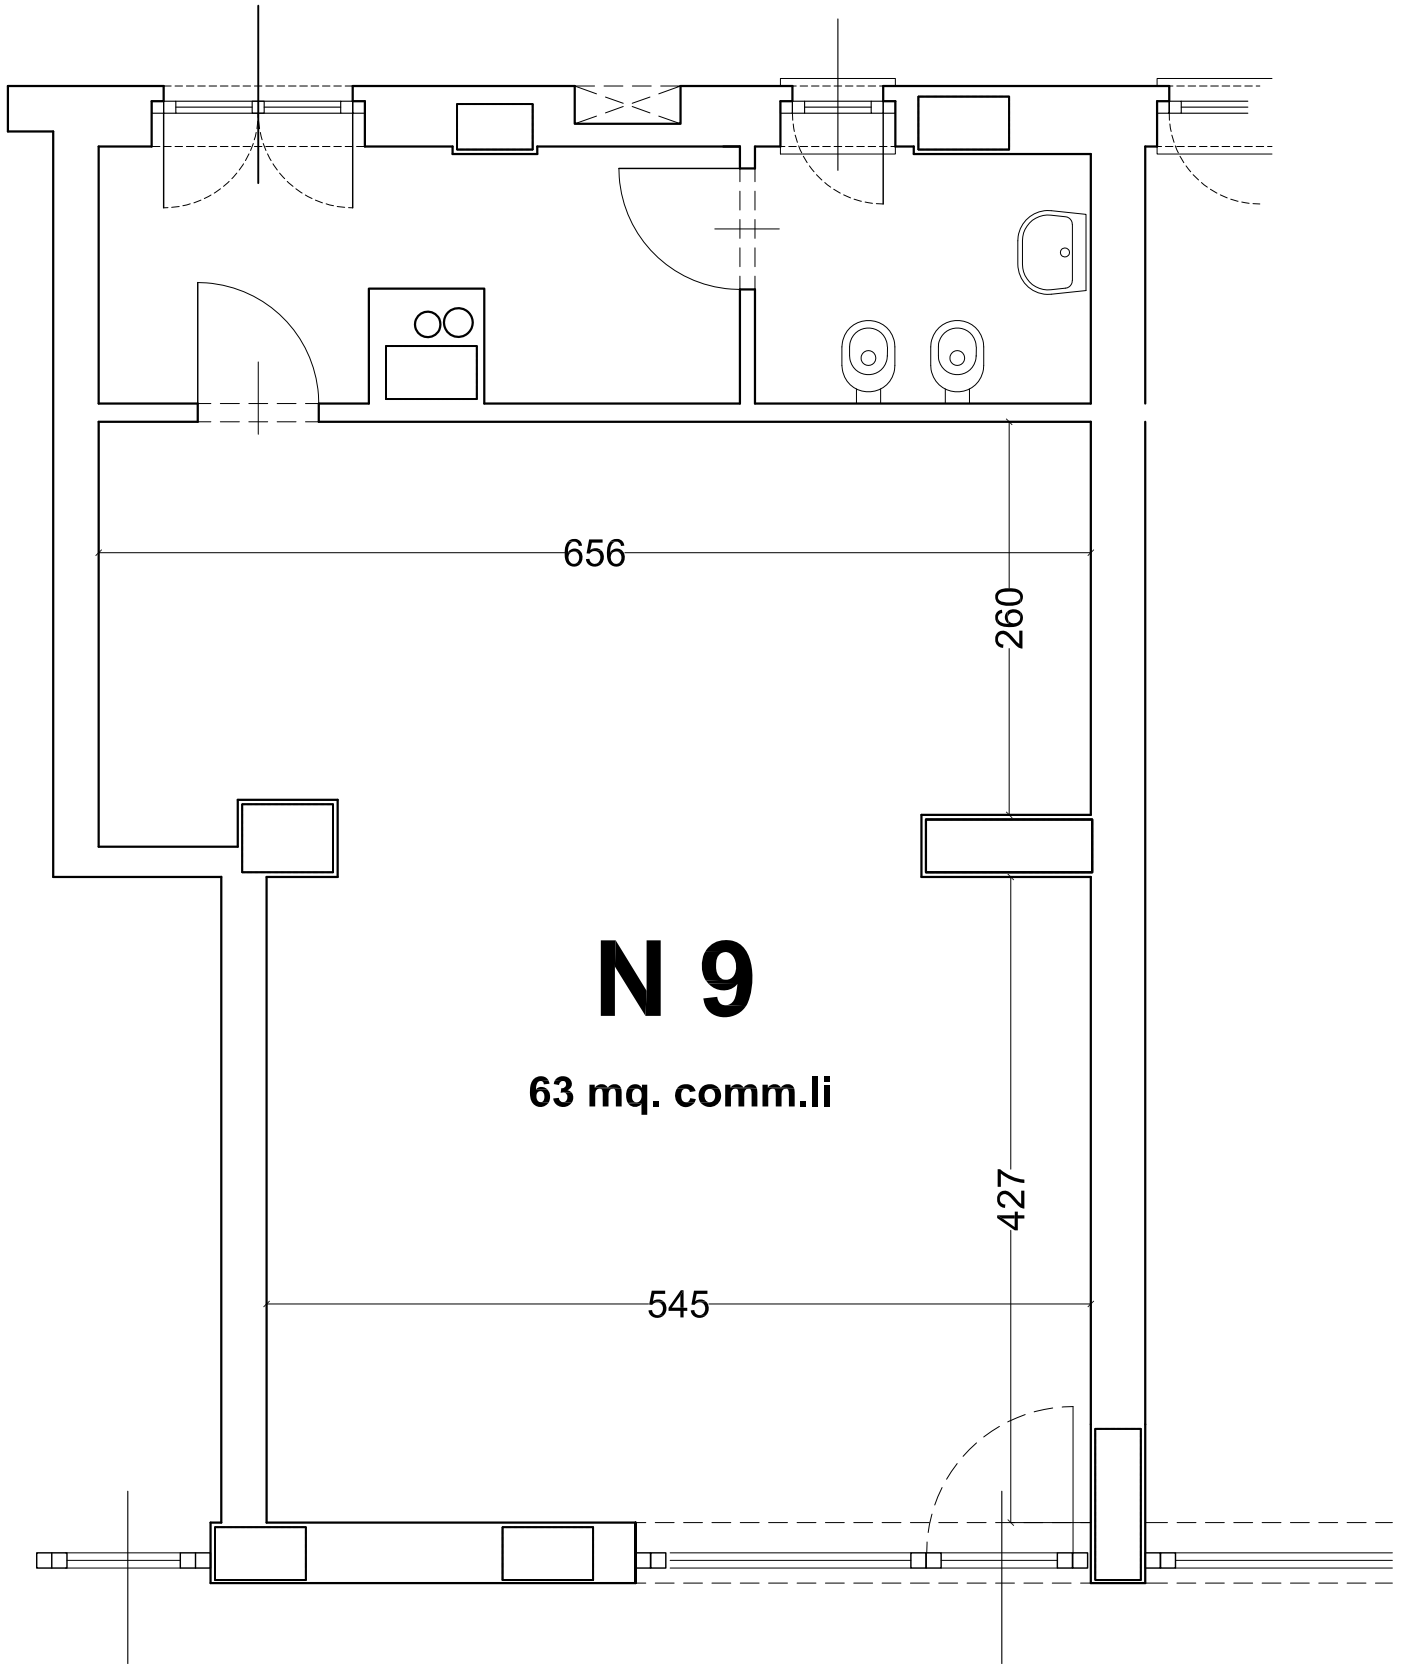

LATO CORTILE

**N 9**

63 mq. comm.li

31

LATO STRADA DEL PORTONE