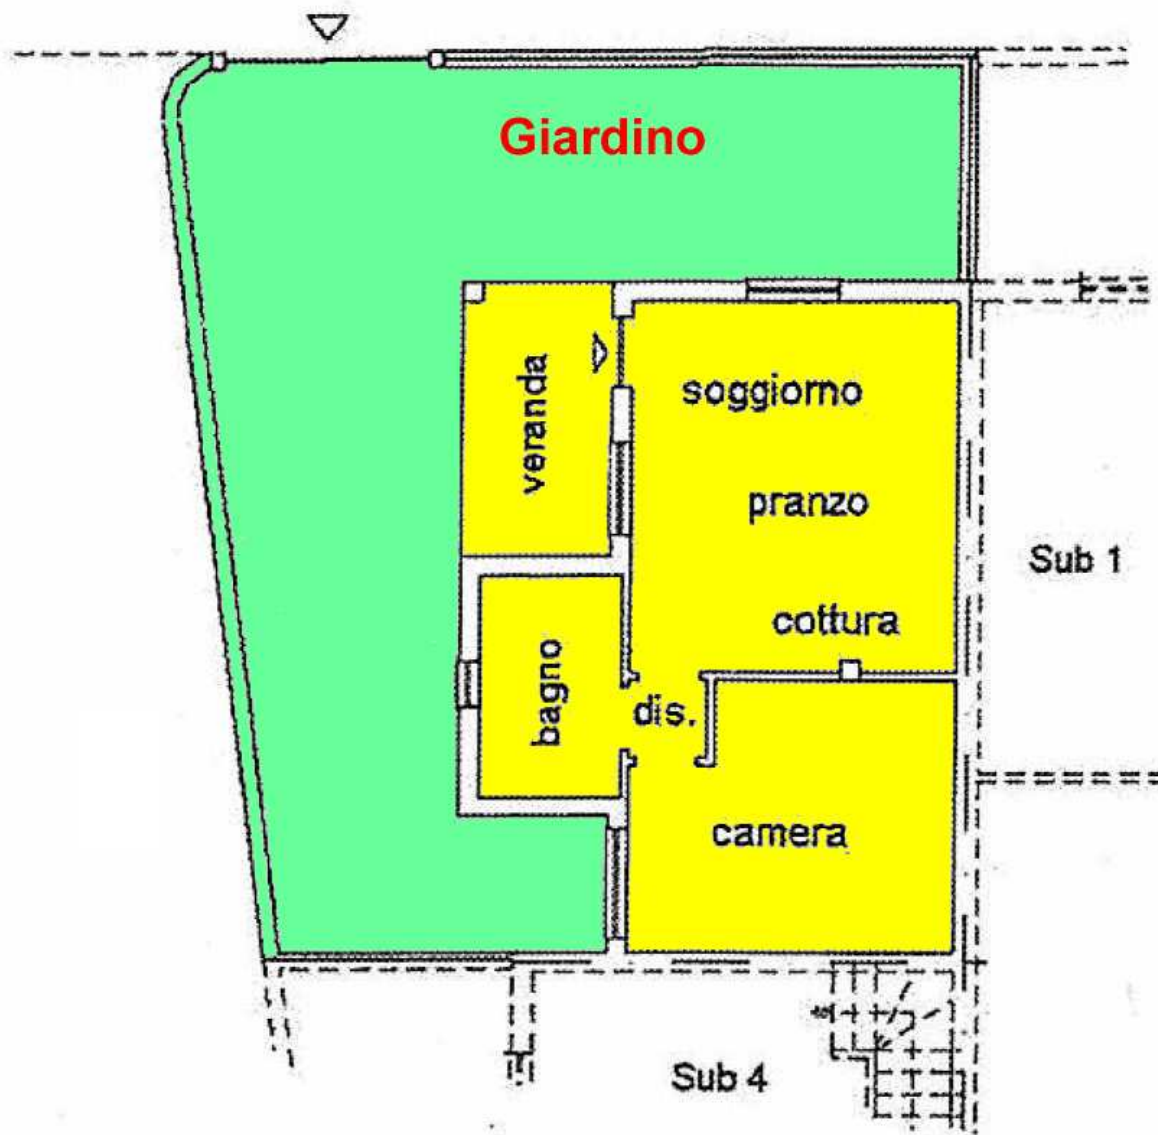

Tortolì - Via Bracciante - Loc. "Is Tanas"

Piano Terra

H mt. 2,70

Nord