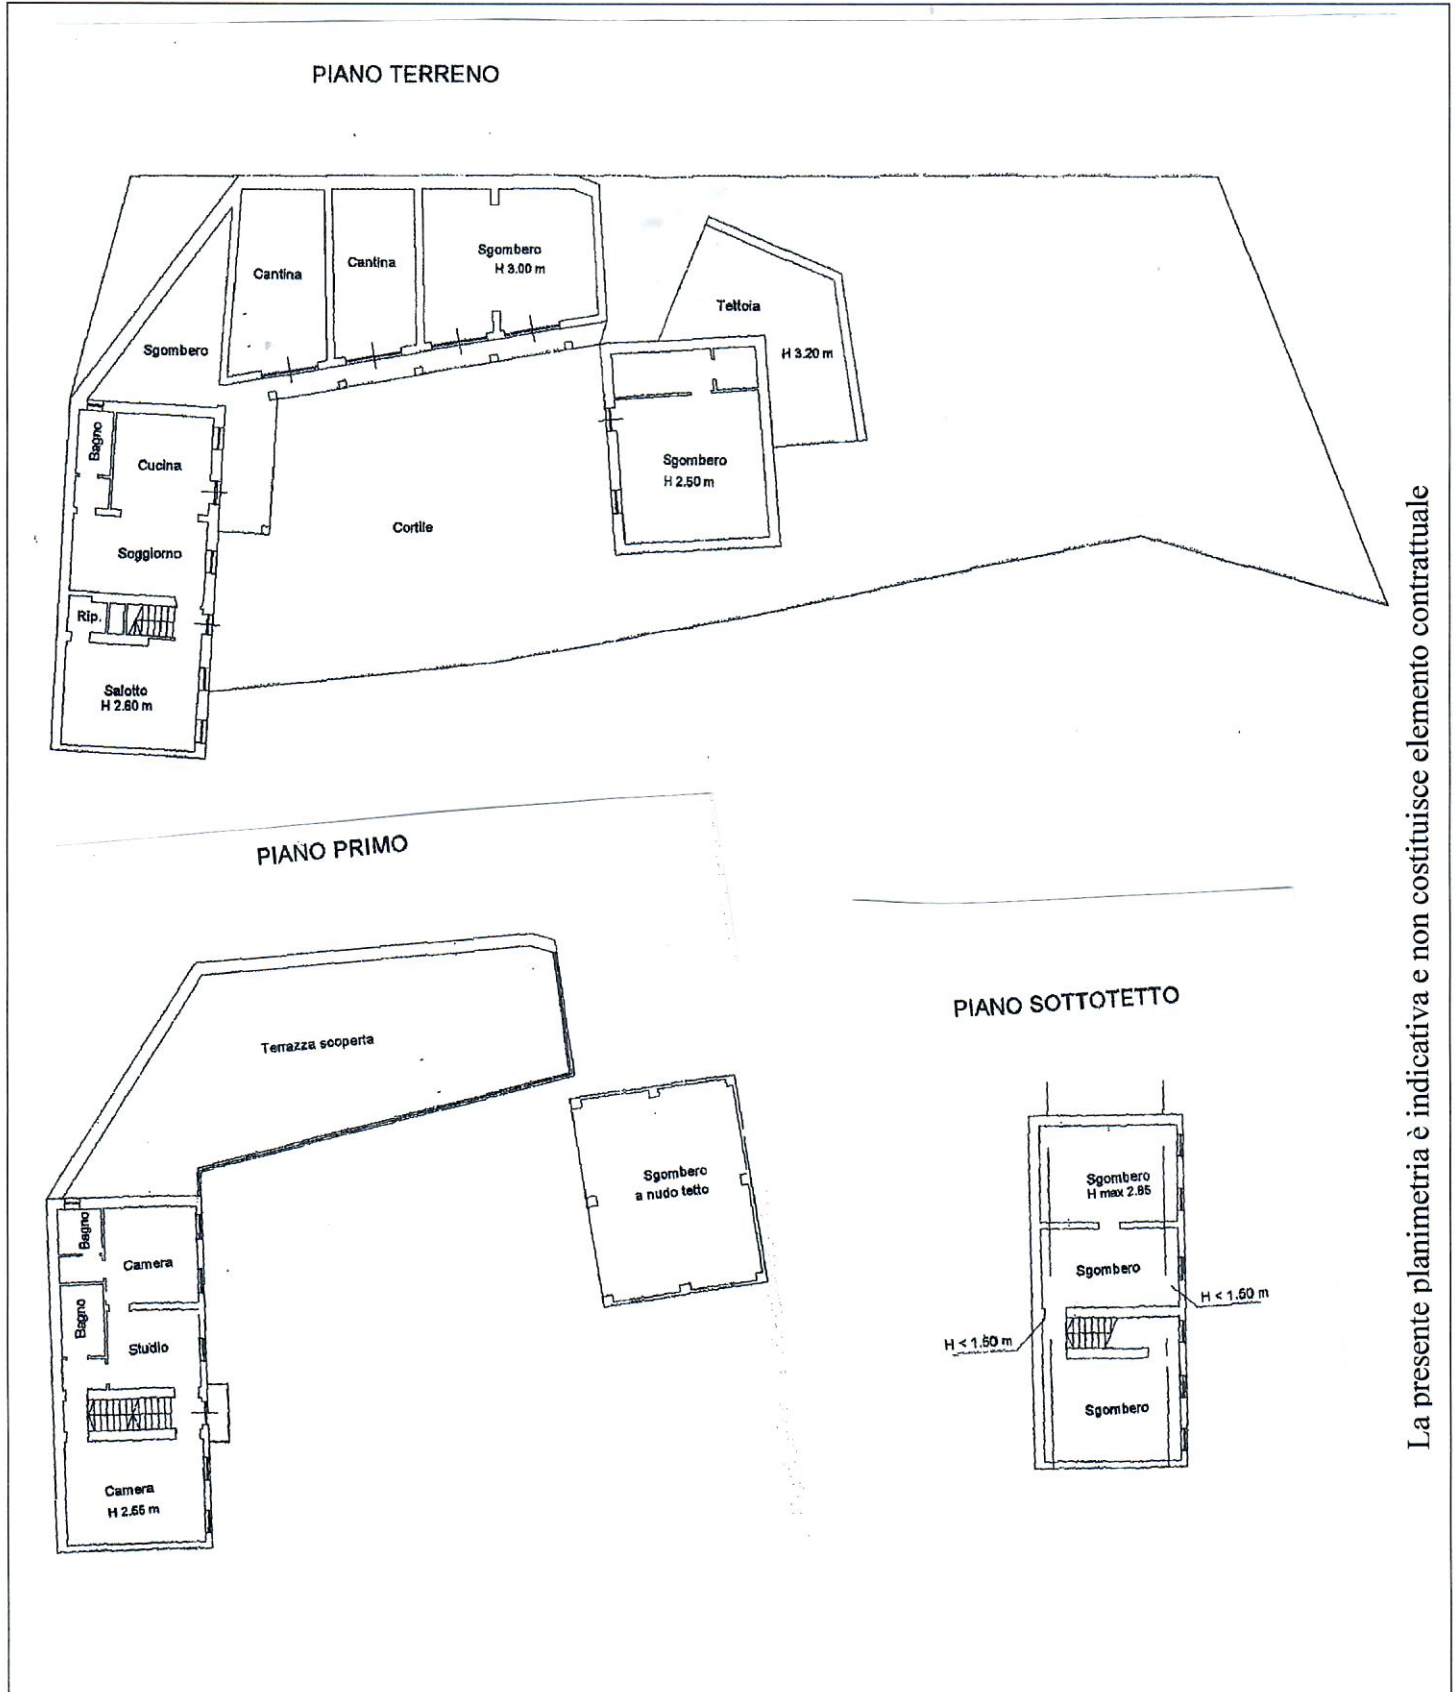

**EUROCASE  
IMMOBILI**

*di Giordanino Esli*

Tel. 011/580.60.23 - 011/50.99.170  
Via Lamarmora, 56 - 10128 Torino  
Email eurocase@eurocaseimmobili.it

La presente planimetria è indicativa e non costituisce elemento contrattuale