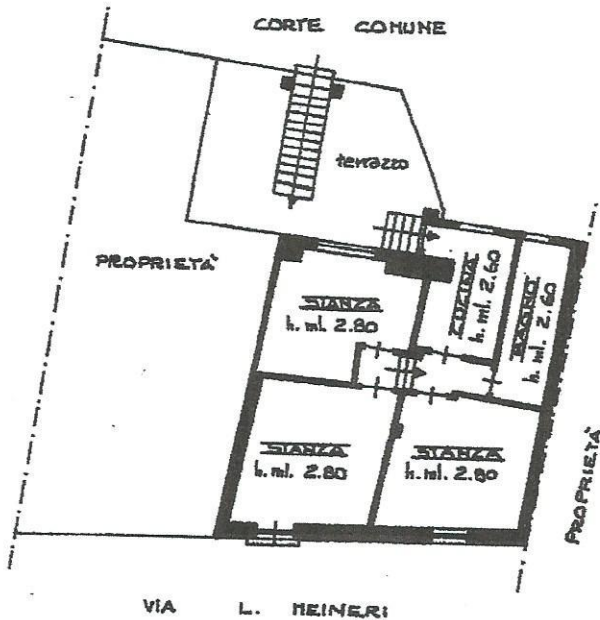

MODULARIO
F. rlg. rend. 487

MINISTERO DELLE FINANZE
DIREZIONE GENERALE DEL CATASTO E DEI SS.TT.EE.
CATASTO EDILIZIO URBANO (RDL 13-4-1939, n. 652)

MOD. BN (CEU)

LIRE
350

Planimetria di u.i.u. in Comune di PEVERAGNO via Luigi MEINER civ. 13

PIANO TERRENO

PIANO PRIMO

ORIENTAMENTO

SCALA DI 1:200

- Subalterno: -
 - Particella: -
 - Foglio: -
 - Comune di PEVERAGNO (G526) ->
 - Situazione al 16/05/2019 -
 - Foglio n. 13
 - Luigi MEINER n.