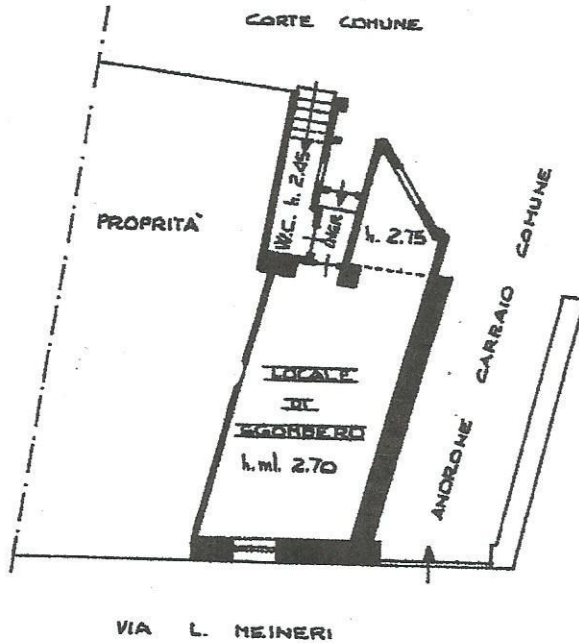

MODULARIO
F. rlg. rend. 487

MINISTERO DELLE FINANZE
DIREZIONE GENERALE DEL CATASTO E DEI SS.TT.EE.
CATASTO EDILIZIO URBANO (RDL 13-4-1939, n. 652)

MOD. BN (CEU)

LIRE
350

Planimetria di u.i.u. in Comune di PEVERAGNO via Luigi MEINER civ. 13

PIANO TERRENO

PIANO PRIMO

ORIENTAMENTO

SCALA DI 1:200

- Subalterno: -
 - Particella: -
 - Foglio: -
 - Comune di PEVERAGNO (G526) ->
 - Situazione al 16/05/2019 -
 - Foglio n. 13
 - Luigi MEINER n.