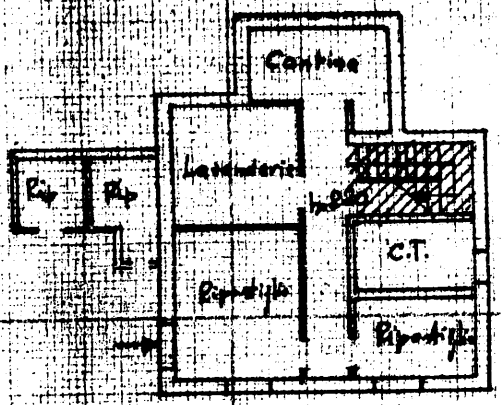

# NUOVO CATASTO EDILIZIO URBANO

(R. DECRETO-LEGGE 13 APRILE 1939, N. 652)

etria dell'immobile situato nel Comune di S. GIACOMO F. Via Fraz. OLMO  
TOMERA DELENO nato a SGIACOMO F. il 13/3/57  
 ta alla dichiarazione presentata all'Ufficio Tecnico Erariale di SONDRIO

Comune di S. GIACOMO F.  
5.11.1957  
(Sub 1)

PIANO SEMINTERRO

PIANO PRIMO

 in comune

ORIENTAMI

MINISTERO DELLE FINANZE  
DIREZIONE GENERALE DEL CATASTO E DEI SERVIZI TECNICI ERARIALI  
**NUOVO CATASTO EDILIZIO URBANO**