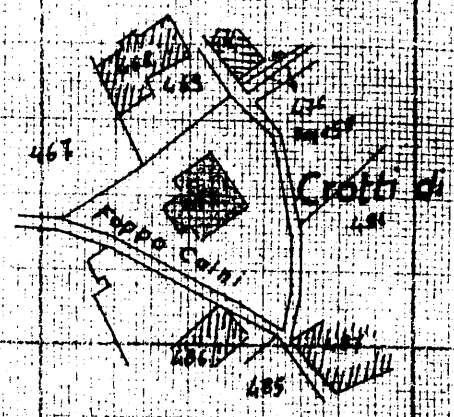

MINISTERO DELLE FINANZE
DIREZIONE GENERALE DEL CATASTO E DEI SERVIZI TECNICI ERARIALI
NUOVO CATASTO EDILIZIO URBANO

(R. DECRETO-LEGGE 13 APRILE 1939, N. 652)

Planimetria dell'immobile situato nel Comune di S. GIACOMO F. Via FRAZ. OLHO
Ditta TOHERA DELFINO nato a S. GIACOMO F. il 13/3/57
Allegata alla dichiarazione presentata all'Ufficio Tecnico Erariale di SONDRIO

COMUNE DI S. GIACOMO F.
534 metri 477
(Sub 2)

PIANO SECONDO
(RUSTICO)