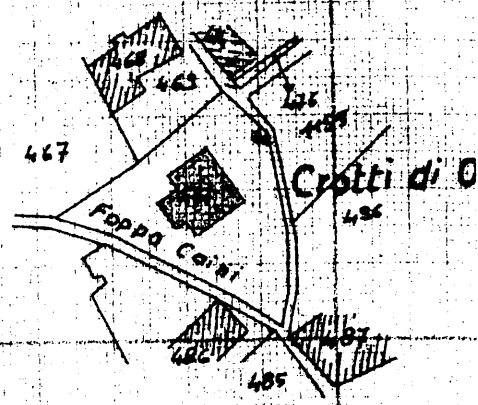

# NUOVO CATASTO EDILIZIO URBANO

(R. DECRETO-LEGGE 13 APRILE 1939, N. 652)

etria dell'immobile situato nel Comune di S. GIACOMO F. Via Fraz. OLMO  
TOMERA DELENO nato a SGIACOMO F. il 13/3/57  
 ta alla dichiarazione presentata all'Ufficio Tecnico Erariale di SONDRIO

Comune di S. GIACOMO F.  
5.11.1957  
(Sub 1)

PIANO SEMINTERRO

PIANO PRIMO

 in comune

ORIENTAMI

MINISTERO DELLE FINANZE  
DIREZIONE GENERALE DEL CATASTO E DEI SERVIZI TECNICI ERARIALI  
**NUOVO CATASTO EDILIZIO URBANO**

(R. DECRETO-LEGGE 13 APRILE 1939, N. 652)

Planimetria dell'immobile situato nel Comune di S. GIACOMO F. Via FRAZ. OLHO  
Ditta TOHERA DELFINO nato a S. GIACOMO F. il 13/3/57  
Allegata alla dichiarazione presentata all'Ufficio Tecnico Erariale di SONDRIO