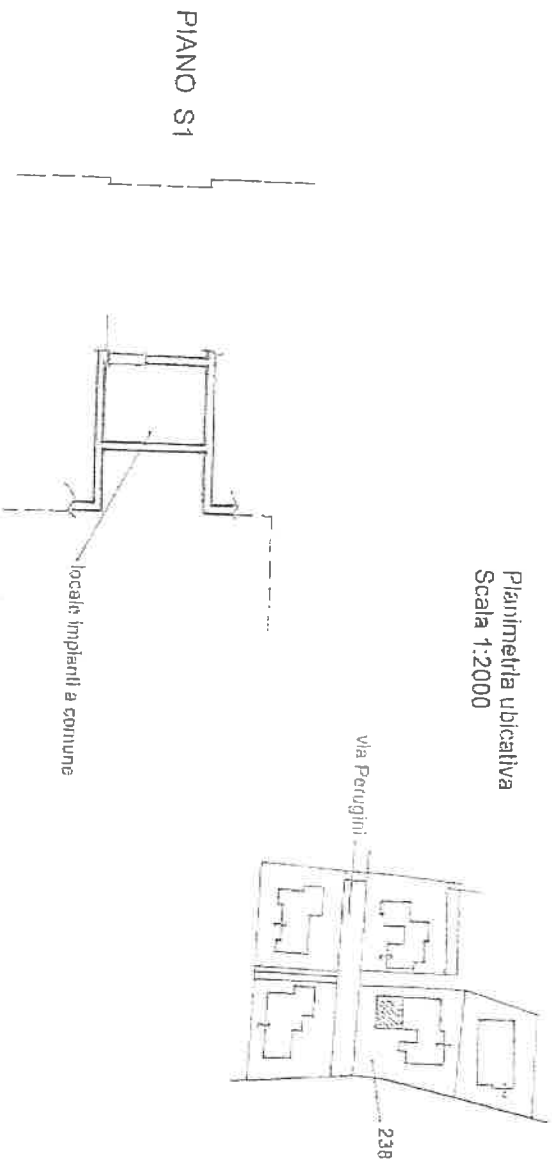

CATASTO FABBRICATI
 Ufficio Provinciale di
 Siena

Scheda n. 1
 Scala 1:200

Via V. Perugini (San Rocco A. P.lli)

Identificativi Catastrali:
 Sezione:
 Foglio: 78
 Particella: 238
 Subalterno: 14

Completata da:
 Tognetti Alessandro
 Iscritta all'albo:
 Geometri
 Prov. Siena

Civ. 44
 N. 683

Planimetria ubicativa
 Scala 1:2000

PIANO S1

PIANO PRIMO - h. 2,70

Spazio
Paolini Dorio
Buscio con acqua
Buscio Victoria
Tricciolo

Planimetria in atti

VED. 107/10017