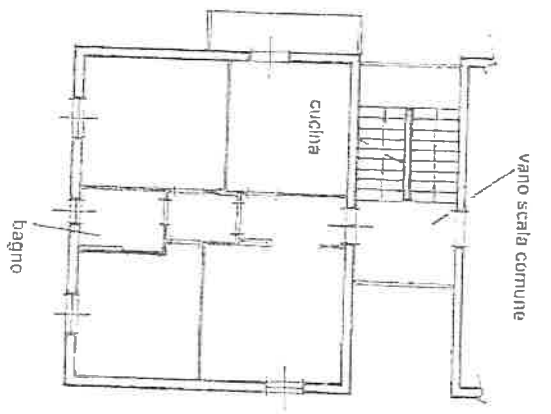

CATASTO FABBRICATI
 Ufficio Provinciale di
 Siena

Scheda n. 1
 Scala 1:200

Via V. Perugini (San Rocco A. P.lli)

Identificativi Catastrali:
 Sezione:
 Foglio: 78
 Particella: 238
 Subalterno: 14

Completata da:
 Tognetti Alessandro
 Iscritta all'albo:
 Geometri
 Prov. Siena

Civ. 44
 N. 683

Planimetria ubicativa
 Scala 1:2000

PIANO S1

PIANO PRIMO - h. 2,70

Spazio
Paolini Dorio
Buscio con acqua
Buscio Victoria
Tricciolo

Planimetria in atti

VED. 107/10017