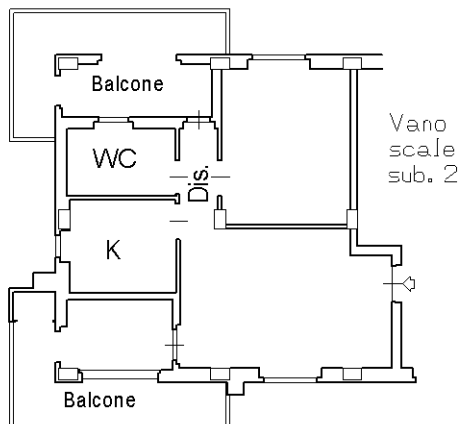

Sezione:

Foglio: 1005

Particella: 1164

Subalterno: 7

Compilata da:

Andreucci Massimo

Iscritto all'albo:

Geometri

Prov. Roma

N. 5203

Scheda n. 1

Scala 1:200

**PIANO PRIMO
Appartamento Int.4
H=2,80 m.**

Catasto dei Fabbricati - Situazione al 16/05/2018 - Comune di ROMA (H501) - < Foglio: 1005 - Particella: 1164 - Subalterno: 7 >
VIA LUCREZIA ROMANA n. 138 piano: 1 interno: 4;