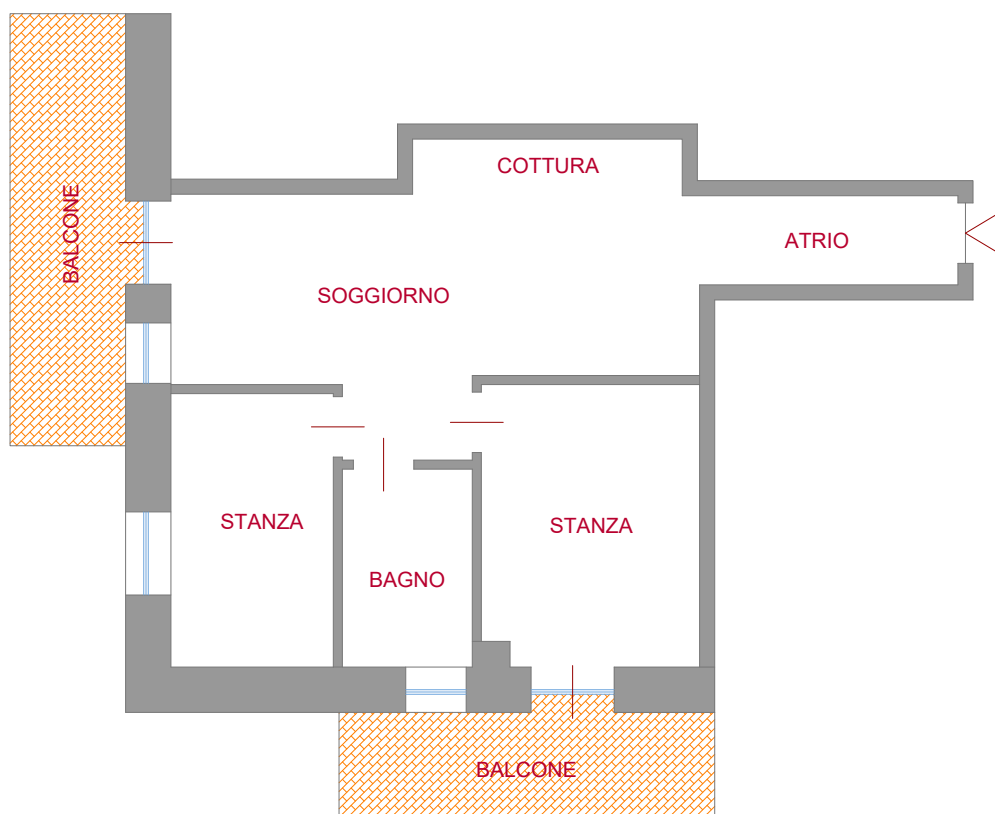

scala 1:100
200 cm

MALOSCO - (Fondo TN) - Rif. A604

IN RECENTE COSTRUZIONE - PANORAMICO CON OTTIMA ESPOSIZIONE

2 STANZE + SOGGIORNO/COTTURA - BAGNO FINESTRATO - 2 BALCONI

GARAGE + POSTO AUTO