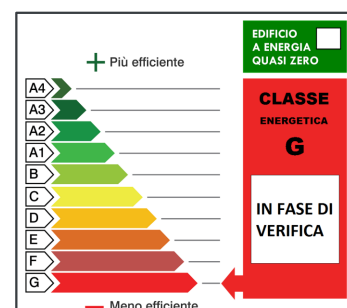

scala 1:100
200 cm

MALOSCO - (Fondo TN) - Rif. A604

IN RECENTE COSTRUZIONE - PANORAMICO CON OTTIMA ESPOSIZIONE

2 STANZE + SOGGIORNO/COTTURA - BAGNO FINESTRATO - 2 BALCONI

GARAGE + POSTO AUTO