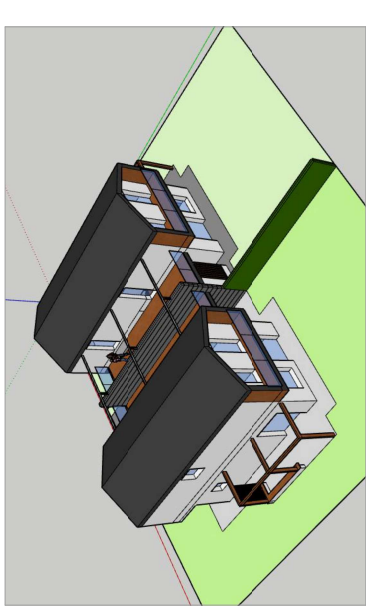

PROGETTO PER LA COSTRUZIONE IN LEGNO DI DUE VILLE INDIPENDENTI UNIFAMILIARI NZEB IN GORLA MAGGIORE via S. Pellico

valle
olona

VALLE OLONA srl
progetti e costruzioni in legno
Via S. Pellico 15
20139 Milano
Tel. 02 57491111
www.valleolona.it
via S. Pellico 15
20139 Milano
Tel. 02 57491111
www.valleolona.it