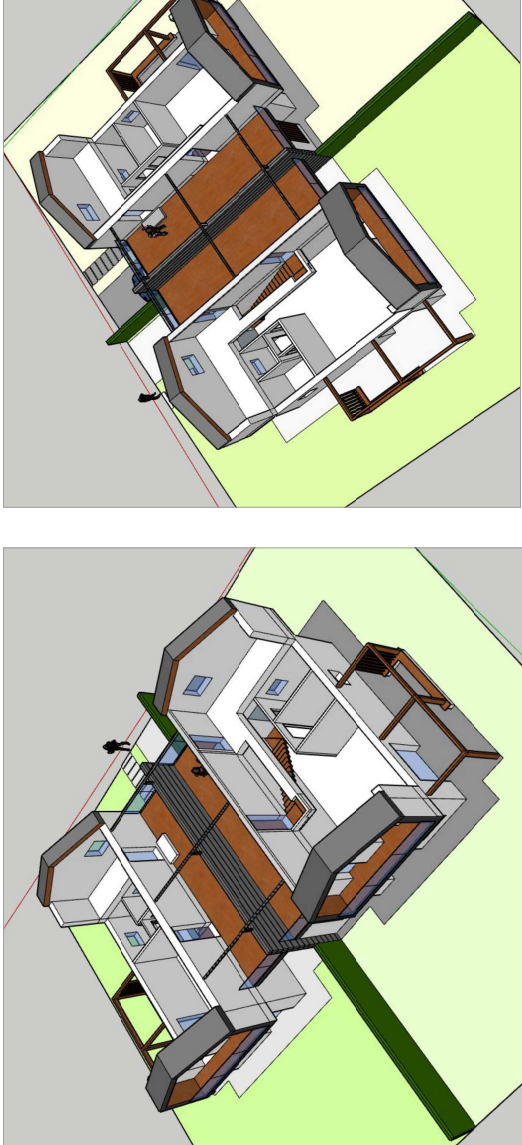

PROGETTO PER LA COSTRUZIONE IN LEGNO DI DUE VILLE INDIPENDENTI UNIFAMILIARI NZEB IN GORLA MAGGIORE via S. Pellico

valle
olona

VALLE OLONA srl
progetti e costruzioni in legno
Via S. Pellico 15
20139 Milano
Tel. 02 57491111
www.valleolona.it
via S. Pellico 15
20139 Milano
Tel. 02 57491111
www.valleolona.it