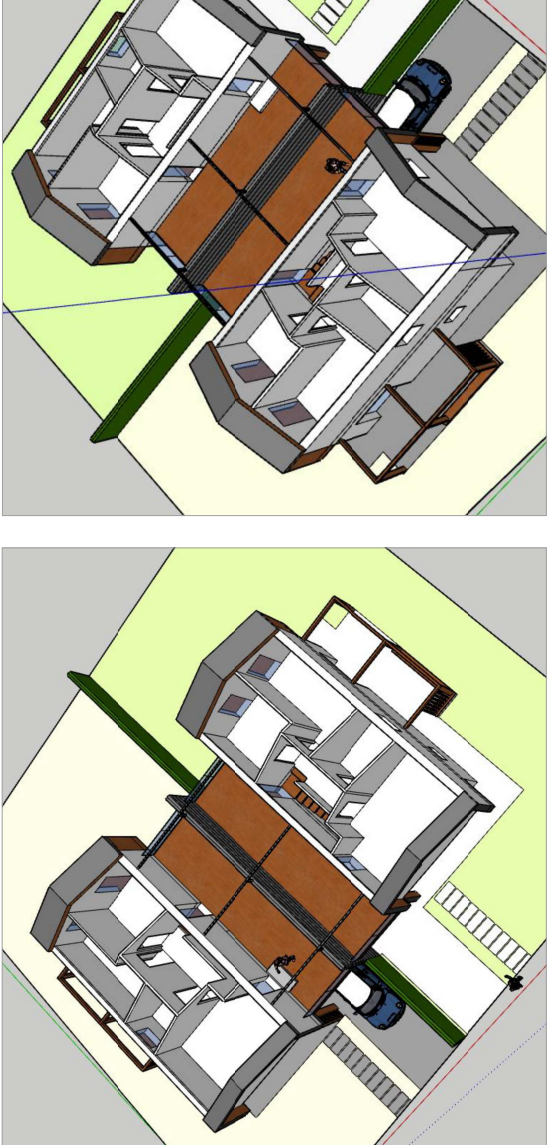

PROGETTO PER LA COSTRUZIONE IN LEGNO DI DUE VILLE INDIPENDENTI UNIFAMILIARI NZEB IN GORLA MAGGIORE via S. Pellico

valle
olona

VALLE OLONA srl
progetti e costruzioni in legno
Via S. Pellico 15
20139 Milano
Tel. 02 57491111
www.valleolona.it
via S. Pellico 15
20139 Milano
Tel. 02 57491111
www.valleolona.it