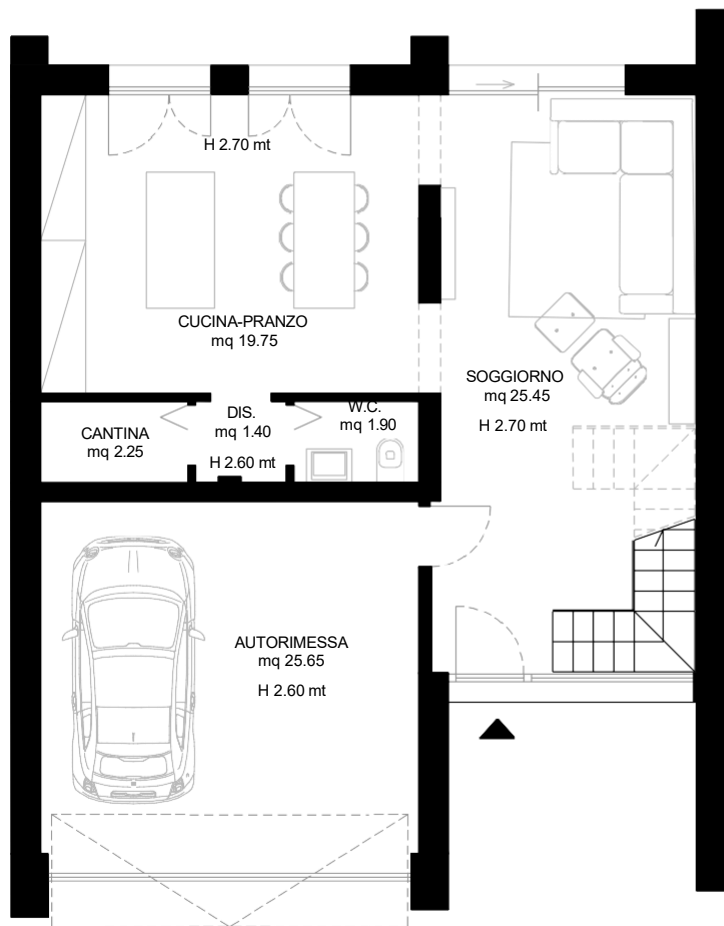

SAVOIA IMMOBILIARE
HOUSE & DESIGN

BORGO FIORE

via XXV Aprile 1, Basilicagoiano (PR)

PIANO TERRA

SCALA 1:100

PIANO PRIMO

SCALA 1:100

EDIFICIO

	MQ
UNITA' ABITATIVA	140,7 mq
TERRAZZO + BALCONE	25,6 mq
GIARDINO	86,4 mq
GARAGE	25,6 mq
TOTALE	278,1 mq

PIANO TERRA

SCALA 1:100

PIANO PRIMO

SCALA 1:100

BORGO FIORE

EDIFICIO C

	MQ
UNITA' ABITATIVA	140,7 mq
TERRAZZO + BALCONE	25,6 mq
GIARDINO	80,1 mq
GARAGE	25,6 mq
TOTALE	272,1 mq

PIANO TERRA

SCALA 1:100

PIANO PRIMO

SCALA 1:100

EDIFICIO D

	MQ
UNITA' ABITATIVA	140,7 mq
TERRAZZO + BALCONE	25.6 mq
GIARDINO	123,2 mq
GARAGE	25,6 mq
TOTALE	315,1 mq