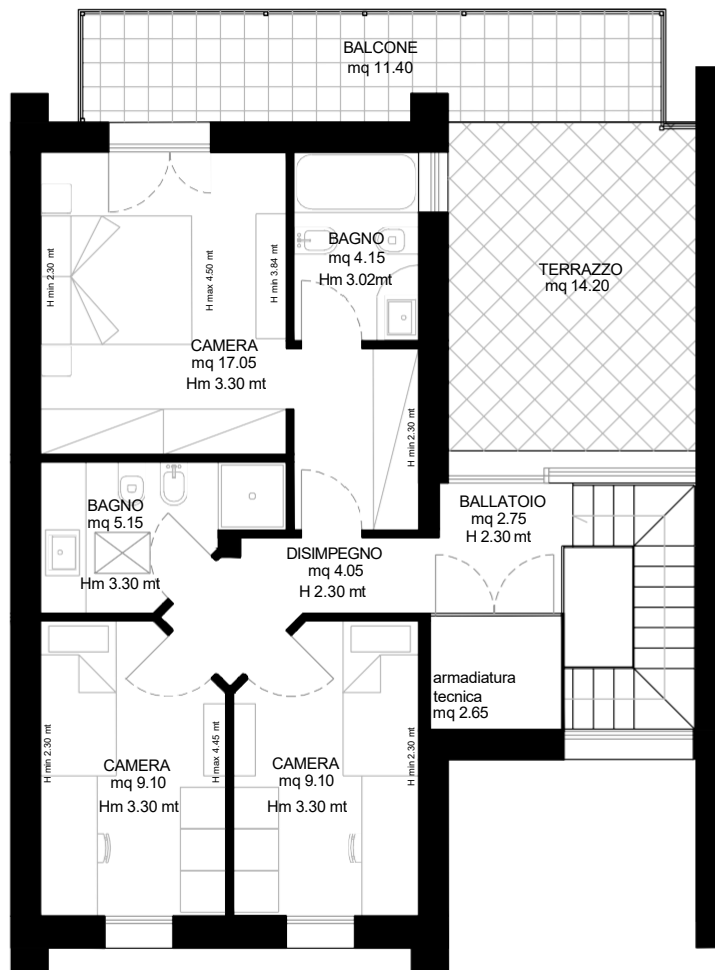

SAVOIA IMMOBILIARE
HOUSE & DESIGN

BORGO FIORE

via XXV Aprile 1, Basilicagoiano (PR)

PIANO TERRA

SCALA 1:100

PIANO PRIMO

SCALA 1:100

EDIFICIO

	MQ
UNITA' ABITATIVA	140,7 mq
TERRAZZO + BALCONE	25,6 mq
GIARDINO	86,4 mq
GARAGE	25,6 mq
TOTALE	278,1 mq

PIANO TERRA

SCALA 1:100

PIANO PRIMO

SCALA 1:100

BORGO FIORE

EDIFICIO C

	MQ
UNITA' ABITATIVA	140,7 mq
TERRAZZO + BALCONE	25,6 mq
GIARDINO	80,1 mq
GARAGE	25,6 mq
TOTALE	272,1 mq

PIANO TERRA

SCALA 1:100

PIANO PRIMO

SCALA 1:100

EDIFICIO D

	MQ
UNITA' ABITATIVA	140,7 mq
TERRAZZO + BALCONE	25.6 mq
GIARDINO	123,2 mq
GARAGE	25,6 mq
TOTALE	315,1 mq