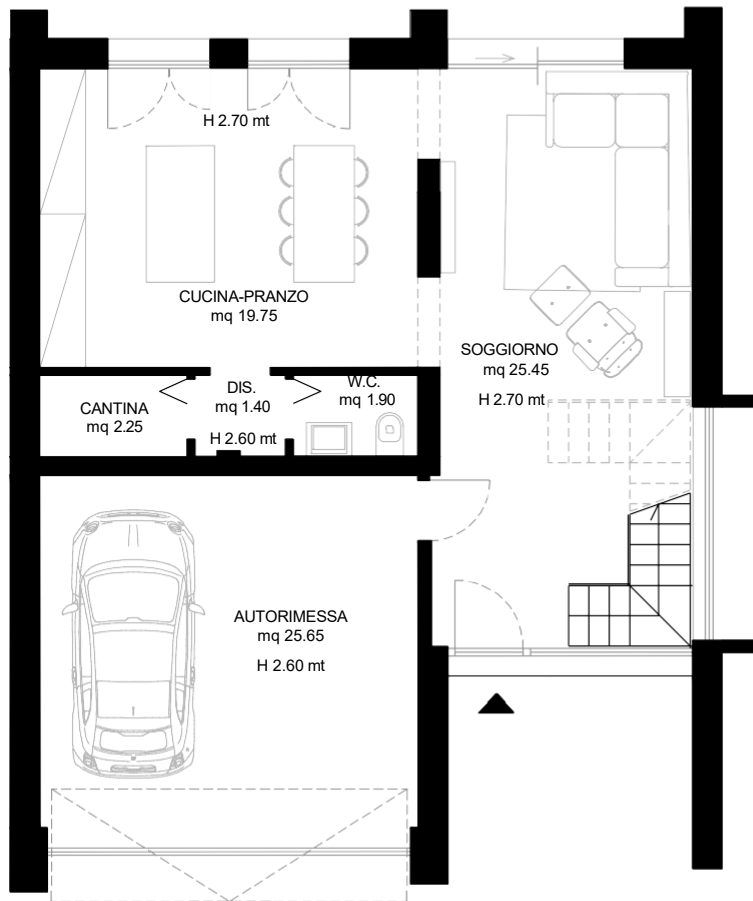

SAVOIA IMMOBILIARE
HOUSE & DESIGN

BORGO FIORE

via XXV Aprile 1, Basilicagoiano (PR)

PIANO TERRA

SCALA 1:100

PIANO PRIMO

SCALA 1:100

EDIFICIO

	MQ
UNITA' ABITATIVA	140,7 mq
TERRAZZO + BALCONE	25,6 mq
GIARDINO	86,4 mq
GARAGE	25,6 mq
TOTALE	278,1 mq

PIANO TERRA

SCALA 1:100

PIANO PRIMO

SCALA 1:100

BORGO FIORE

EDIFICIO C

	MQ
UNITA' ABITATIVA	140,7 mq
TERRAZZO + BALCONE	25,6 mq
GIARDINO	80,1 mq
GARAGE	25,6 mq
TOTALE	272,1 mq

PIANO TERRA

SCALA 1:100

PIANO PRIMO

SCALA 1:100

EDIFICIO D

	MQ
UNITA' ABITATIVA	140,7 mq
TERRAZZO + BALCONE	25.6 mq
GIARDINO	123,2 mq
GARAGE	25,6 mq
TOTALE	315,1 mq