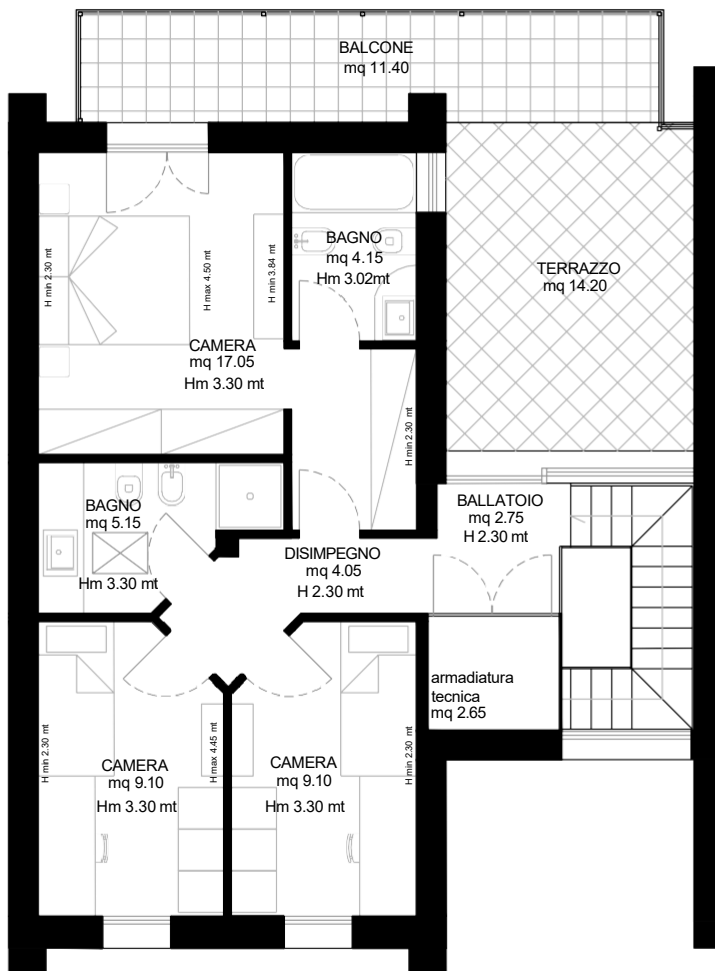

SAVOIA IMMOBILIARE
HOUSE & DESIGN

BORGO FIORE

via XXV Aprile 1, Basilicagoiano (PR)

PIANO TERRA

SCALA 1:100

PIANO PRIMO

SCALA 1:100

EDIFICIO

	MQ
UNITA' ABITATIVA	140,7 mq
TERRAZZO + BALCONE	25,6 mq
GIARDINO	86,4 mq
GARAGE	25,6 mq
TOTALE	278,1 mq

PIANO TERRA

SCALA 1:100

PIANO PRIMO

SCALA 1:100

BORGO FIORE

EDIFICIO C

	MQ
UNITA' ABITATIVA	140,7 mq
TERRAZZO + BALCONE	25,6 mq
GIARDINO	80,1 mq
GARAGE	25,6 mq
TOTALE	272,1 mq

PIANO TERRA

SCALA 1:100

PIANO PRIMO

SCALA 1:100

EDIFICIO D

	MQ
UNITA' ABITATIVA	140,7 mq
TERRAZZO + BALCONE	25.6 mq
GIARDINO	123,2 mq
GARAGE	25,6 mq
TOTALE	315,1 mq