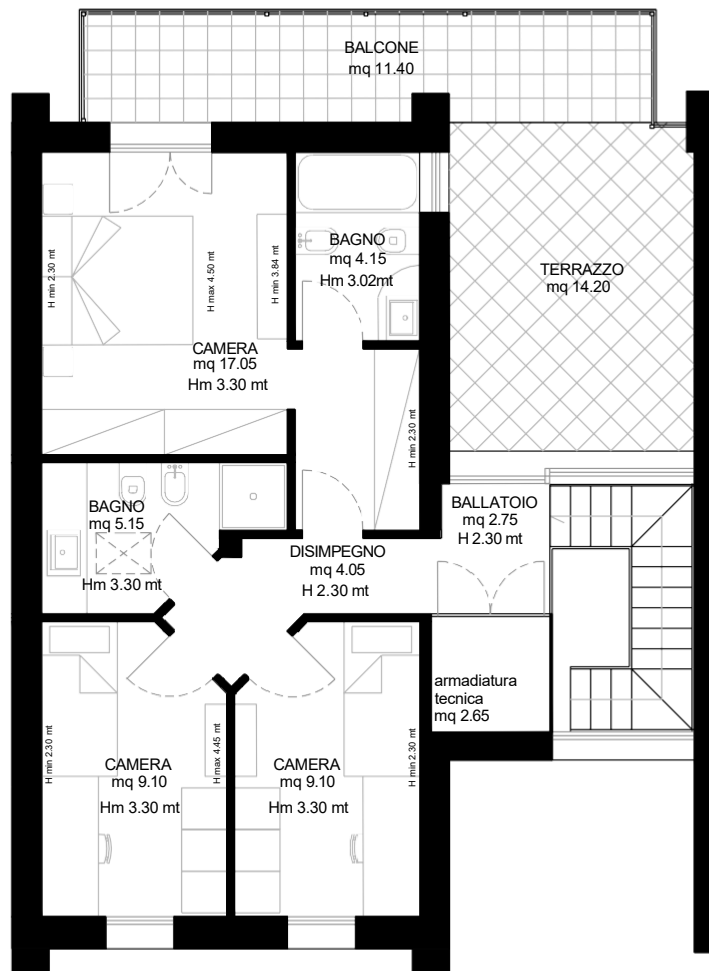

SAVOIA IMMOBILIARE
HOUSE & DESIGN

BORGO FIORE

via XXV Aprile 1, Basilicagoiano (PR)

PIANO TERRA

SCALA 1:100

PIANO PRIMO

SCALA 1:100

EDIFICIO

	MQ
UNITA' ABITATIVA	140,7 mq
TERRAZZO + BALCONE	25,6 mq
GIARDINO	86,4 mq
GARAGE	25,6 mq
TOTALE	278,1 mq

PIANO TERRA

SCALA 1:100

PIANO PRIMO

SCALA 1:100

BORGO FIORE

EDIFICIO C

	MQ
UNITA' ABITATIVA	140,7 mq
TERRAZZO + BALCONE	25,6 mq
GIARDINO	80,1 mq
GARAGE	25,6 mq
TOTALE	272,1 mq

PIANO TERRA

SCALA 1:100

PIANO PRIMO

SCALA 1:100

EDIFICIO D

	MQ
UNITA' ABITATIVA	140,7 mq
TERRAZZO + BALCONE	25.6 mq
GIARDINO	123,2 mq
GARAGE	25,6 mq
TOTALE	315,1 mq