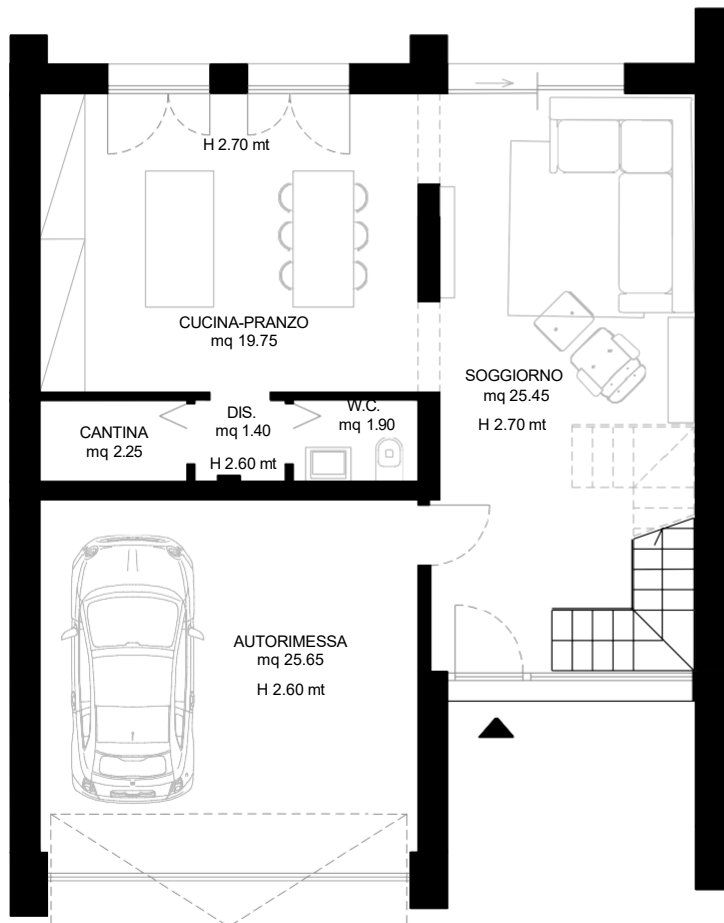

SAVOIA IMMOBILIARE
HOUSE & DESIGN

BORGO FIORE

via XXV Aprile 1, Basilicagoiano (PR)

PIANO TERRA

SCALA 1:100

PIANO PRIMO

SCALA 1:100

EDIFICIO

	MQ
UNITA' ABITATIVA	140,7 mq
TERRAZZO + BALCONE	25,6 mq
GIARDINO	86,4 mq
GARAGE	25,6 mq
TOTALE	278,1 mq

PIANO TERRA

SCALA 1:100

PIANO PRIMO

SCALA 1:100

BORGO FIORE

EDIFICIO C

	MQ
UNITA' ABITATIVA	140,7 mq
TERRAZZO + BALCONE	25,6 mq
GIARDINO	80,1 mq
GARAGE	25,6 mq
TOTALE	272,1 mq

PIANO TERRA

SCALA 1:100

PIANO PRIMO

SCALA 1:100

EDIFICIO D

	MQ
UNITA' ABITATIVA	140,7 mq
TERRAZZO + BALCONE	25.6 mq
GIARDINO	123,2 mq
GARAGE	25,6 mq
TOTALE	315,1 mq