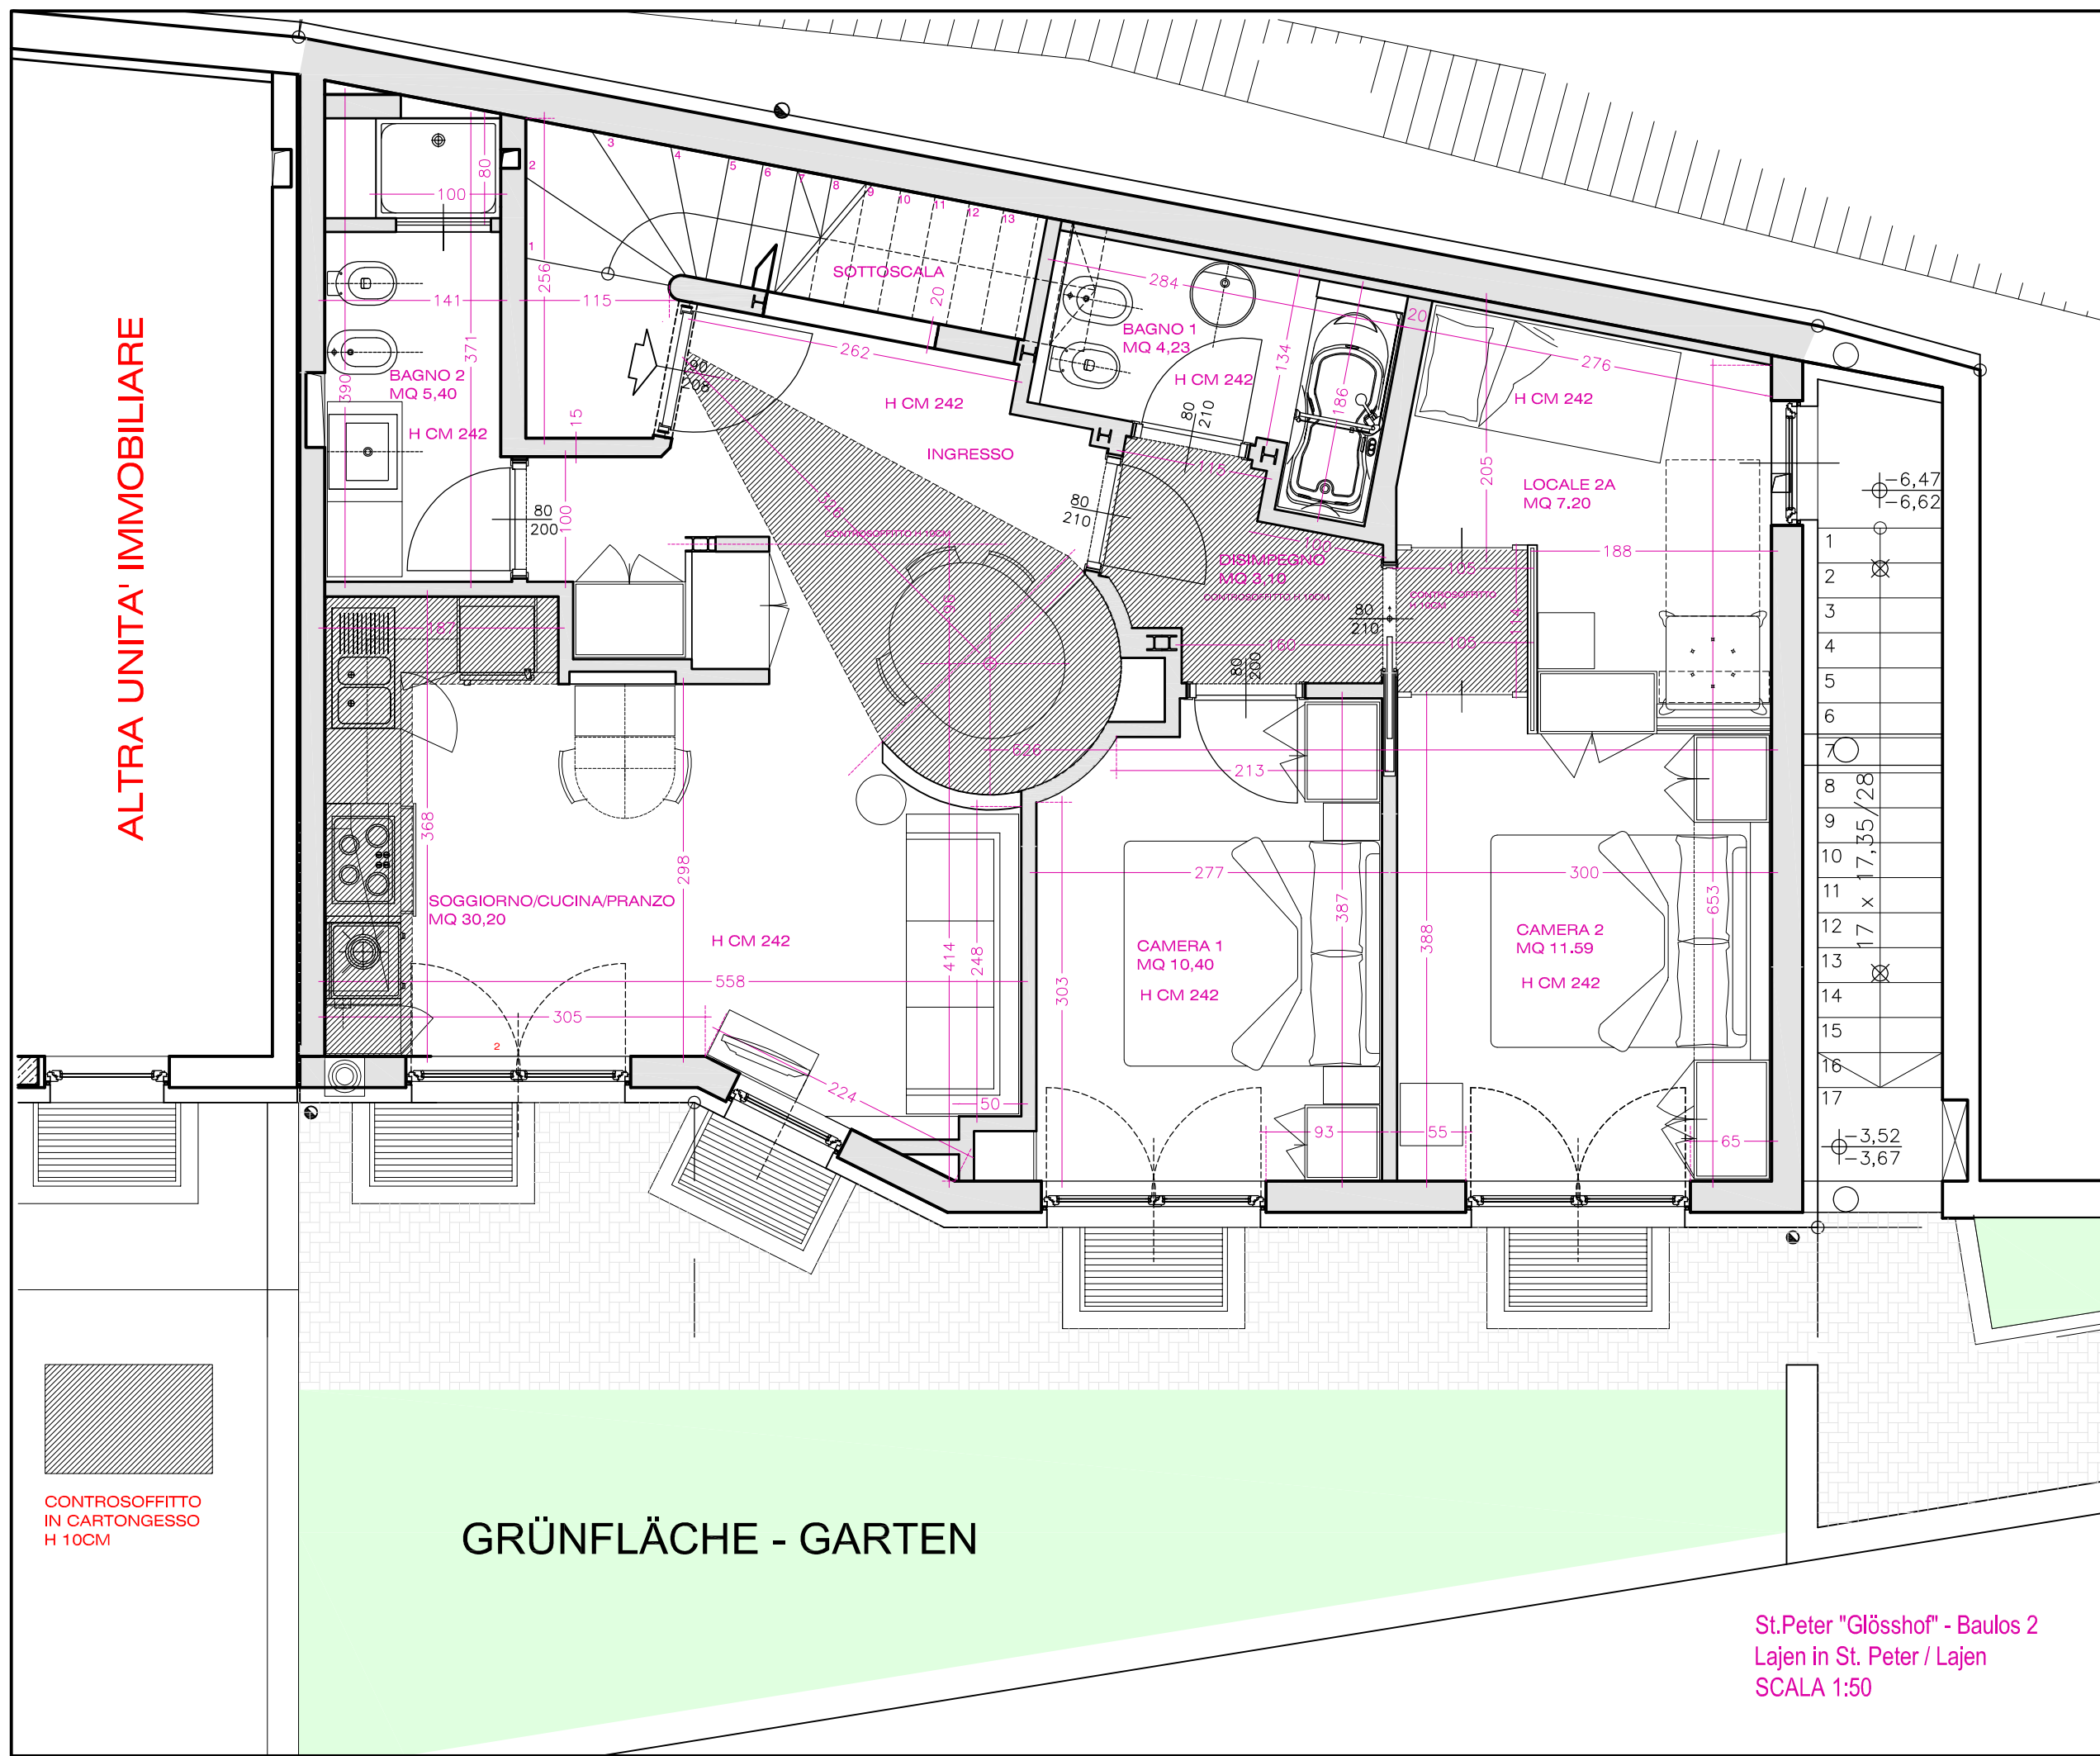

ALTRA UNITA' IMMOBILIARE

CONTROSOFFITTO
IN CARTONGESSO
H 10CM

GRÜNFLÄCHE - GARTEN

St.Peter "Glösshof" - Baulos 2
Lajen in St. Peter / Lajen
SCALA 1:50