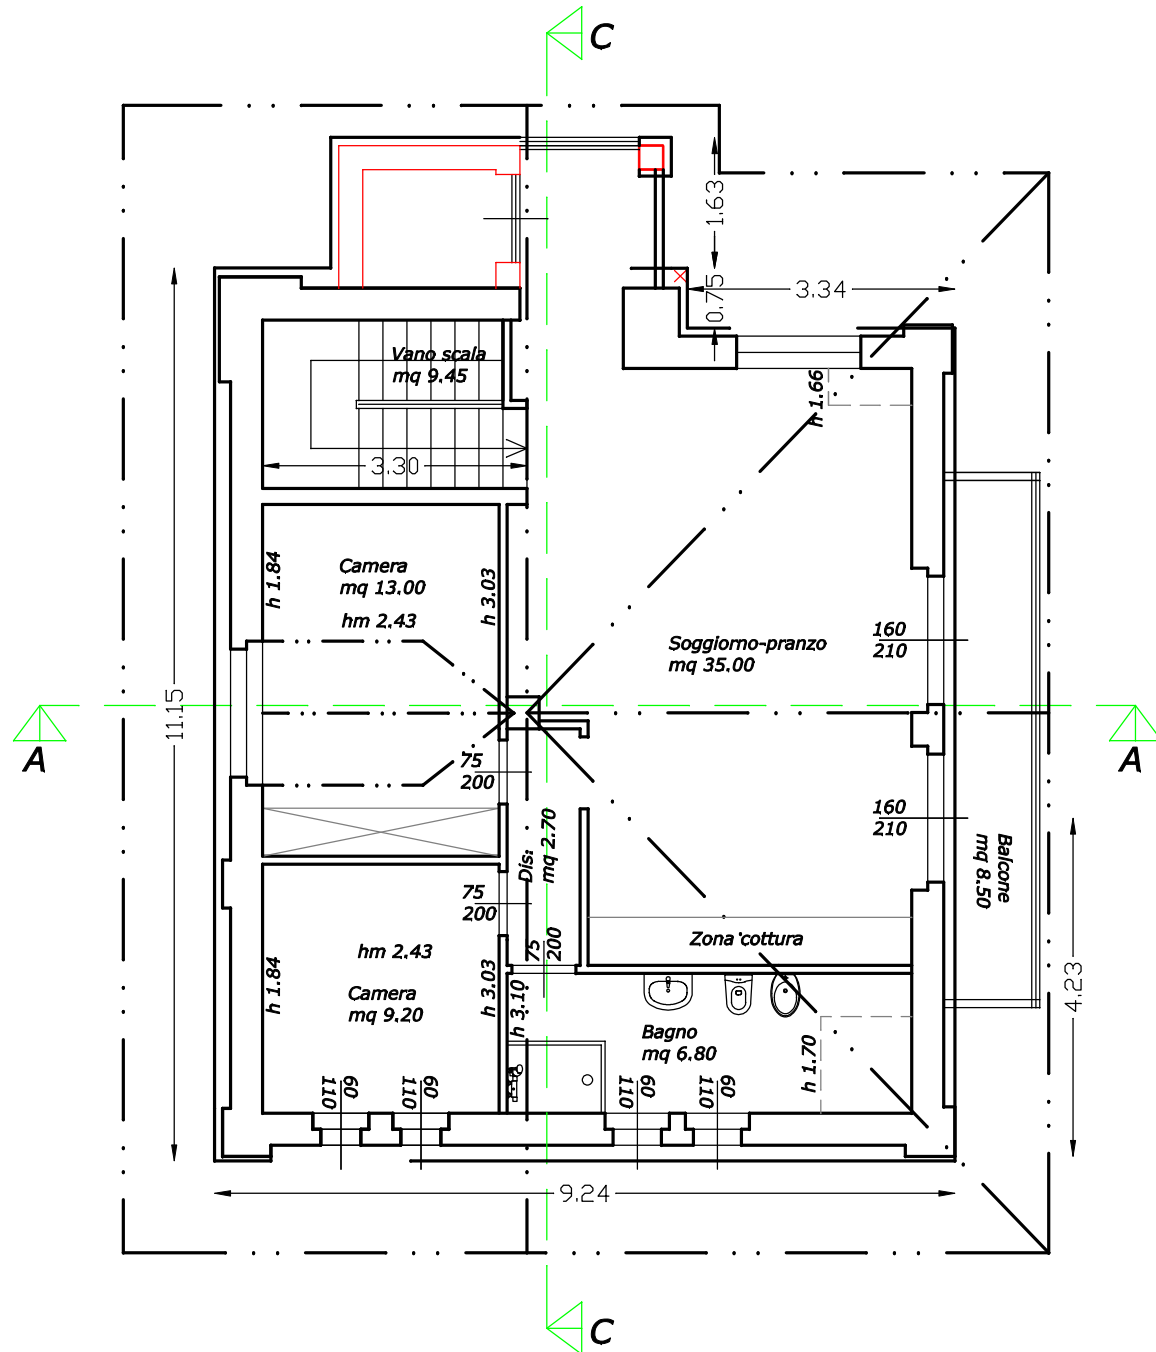

Geom.
Grange
Michele
Tel.
3471115580

PROGETTO IN COMUNE DI MORGEX – FRAZ. LA RUINE

Fabbricato esistente

Superficie lotto p.lla 149 = mq 569.00

PIANTA PIANO PRIMO

PIANTA PIANO SECONDO

PIANTA PIANO TERZO (SOTTOTETTO)

PROSPETTO EST

PROSPETTO NORD

PROSPETTO OVEST - SEZIONE B-B

PROSPETTO SUD