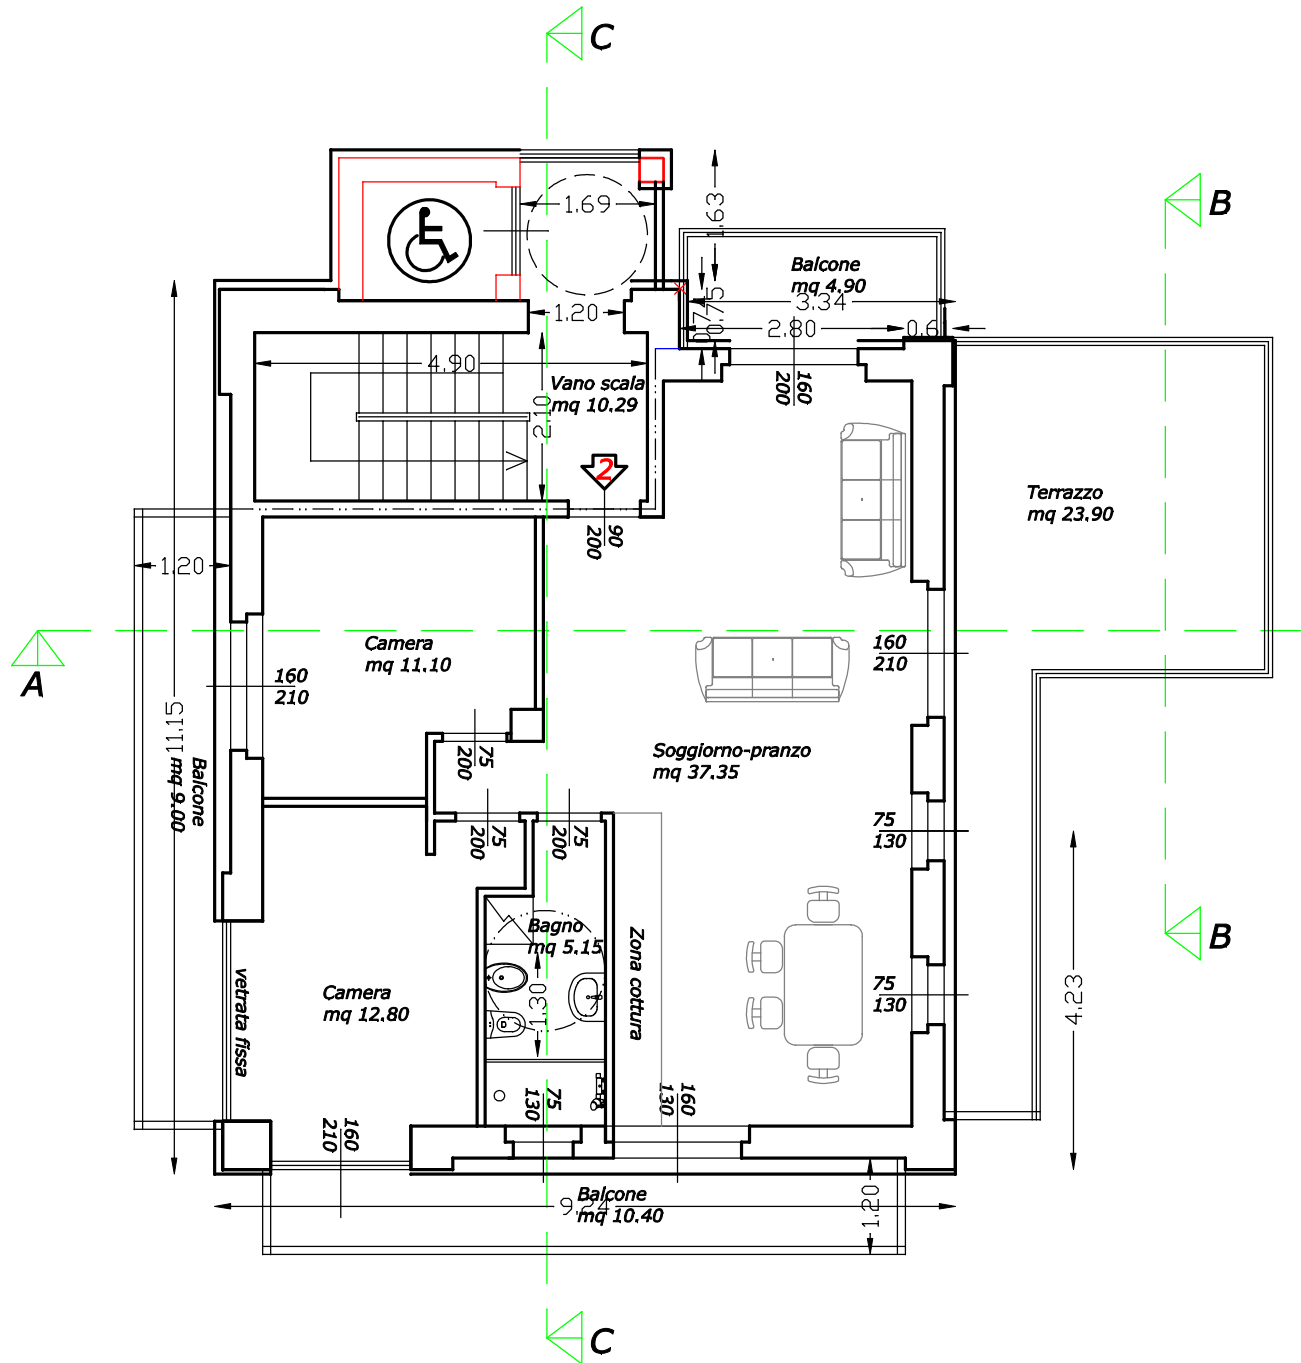

Geom.
Grange
Michele
Tel.
3471115580

PROGETTO IN COMUNE DI MORGEX – FRAZ. LA RUINE

Fabbricato esistente

Superficie lotto p.lla 149 = mq 569.00

PIANTA PIANO PRIMO

PIANTA PIANO SECONDO

PIANTA PIANO TERZO (SOTTOTETTO)

PROSPETTO EST

PROSPETTO NORD

PROSPETTO OVEST - SEZIONE B-B

PROSPETTO SUD