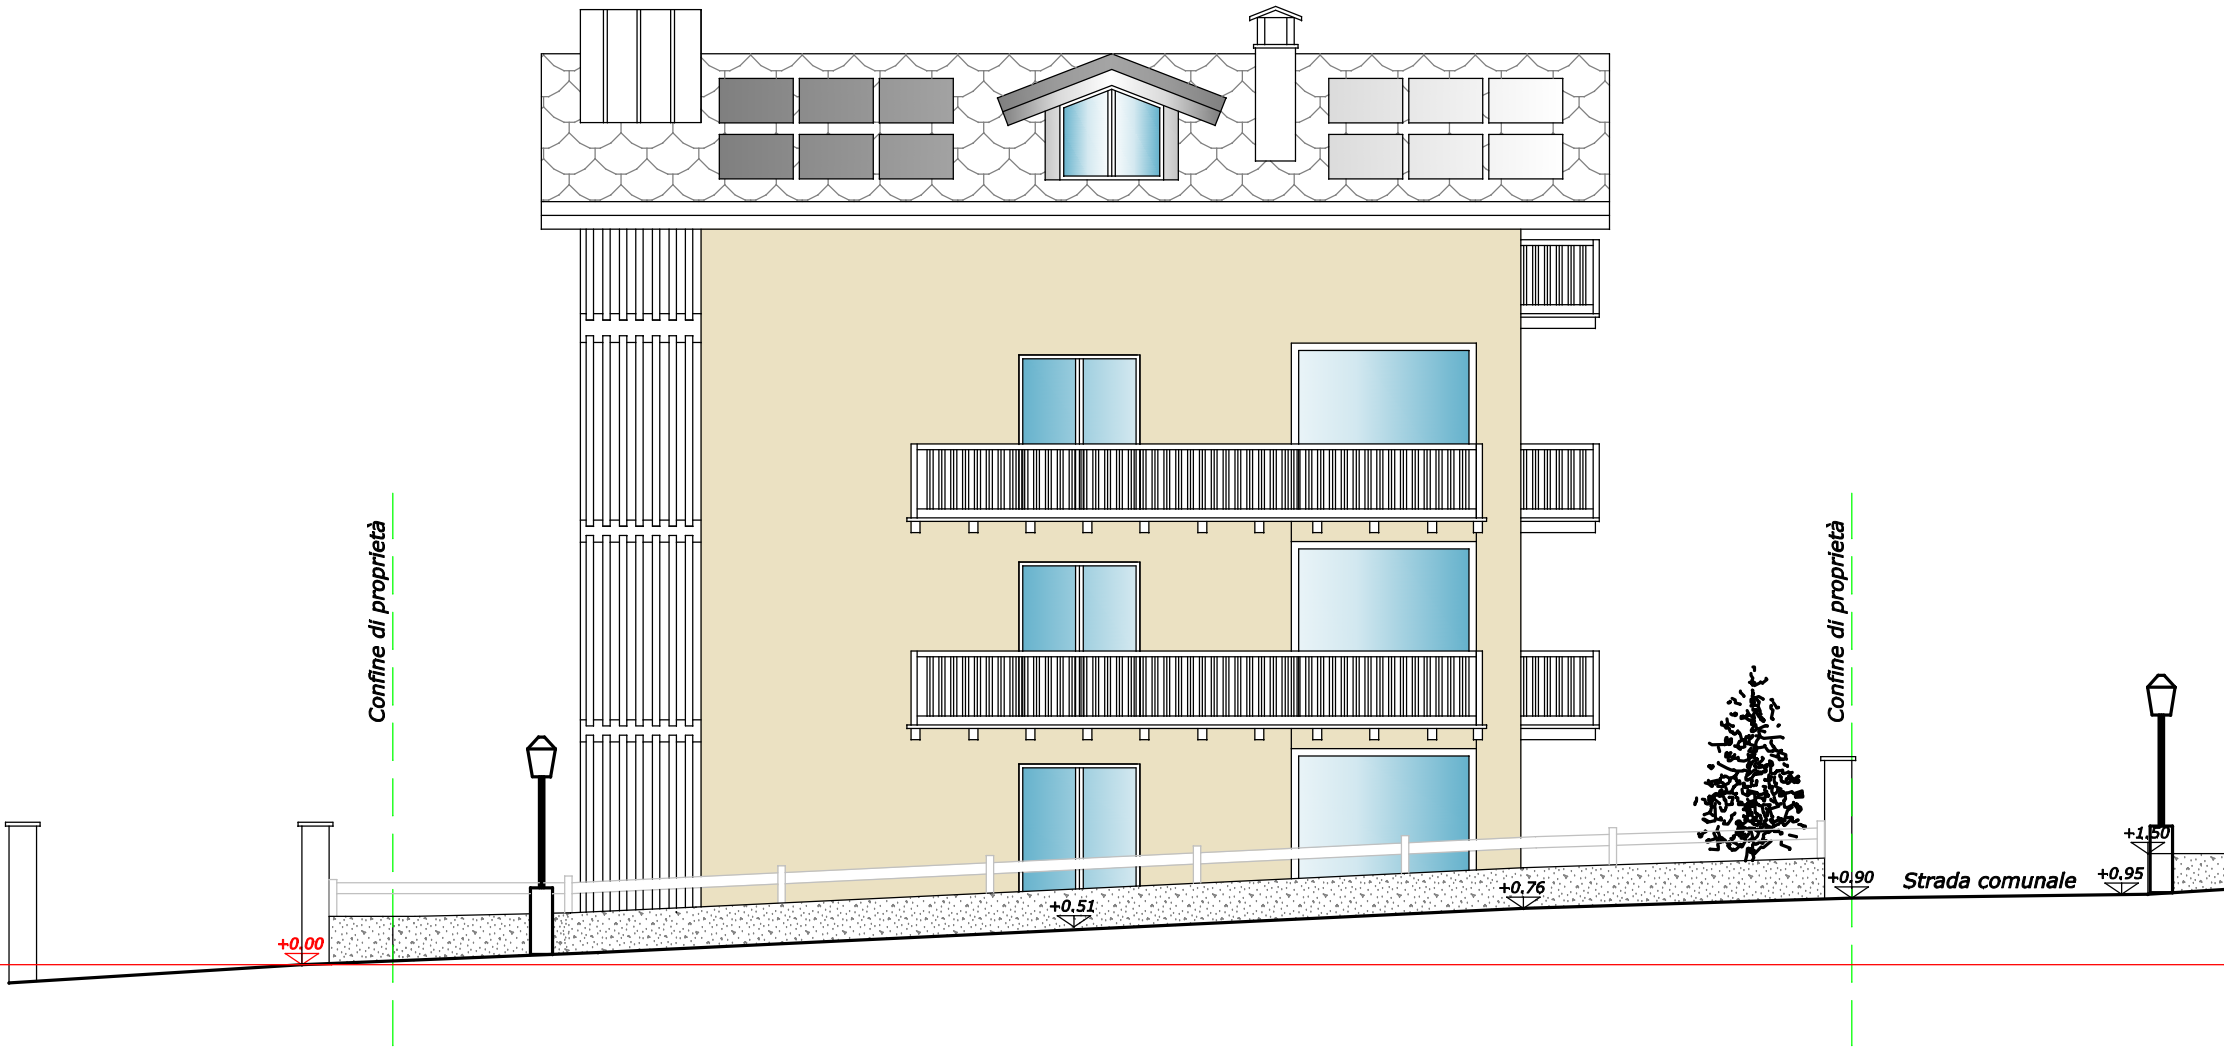

Geom.
Grange
Michele
Tel.
3471115580

PROGETTO IN COMUNE DI MORGEX – FRAZ. LA RUINE

Fabbricato esistente

Superficie lotto p.lla 149 = mq 569.00

PIANTA PIANO PRIMO

PIANTA PIANO SECONDO

PIANTA PIANO TERZO (SOTTOTETTO)

PROSPETTO EST

PROSPETTO NORD

PROSPETTO OVEST - SEZIONE B-B

PROSPETTO SUD