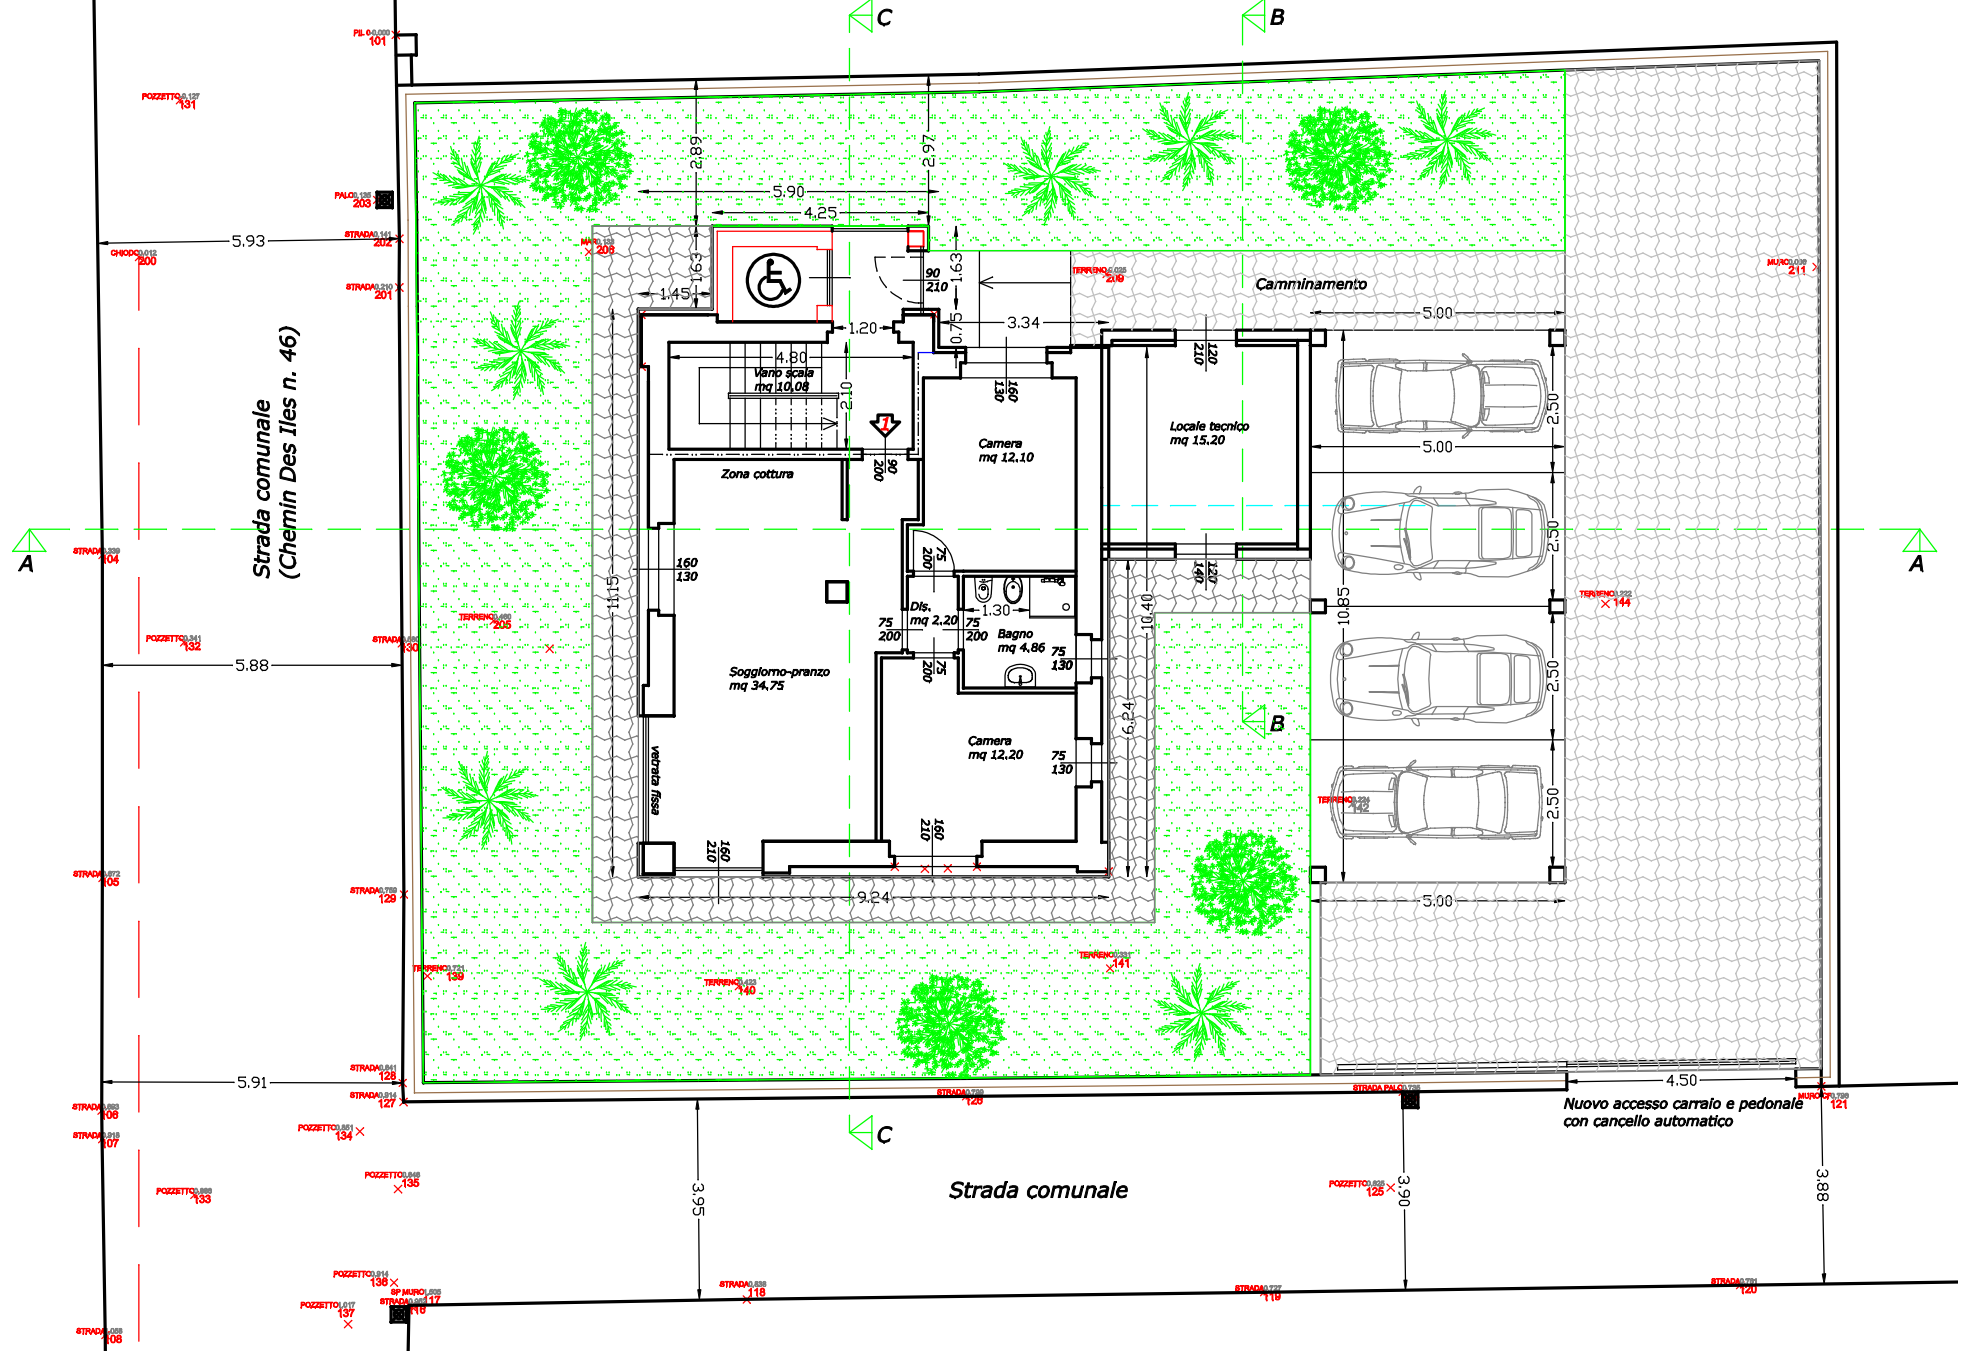

Geom.
Grange
Michele
Tel.
3471115580

PROGETTO IN COMUNE DI MORGEX – FRAZ. LA RUINE

Fabbricato esistente

Superficie lotto p.lla 149 = mq 569.00

PIANTA PIANO PRIMO

PIANTA PIANO SECONDO

PIANTA PIANO TERZO (SOTTOTETTO)

PROSPETTO EST

PROSPETTO NORD

PROSPETTO OVEST - SEZIONE B-B

PROSPETTO SUD