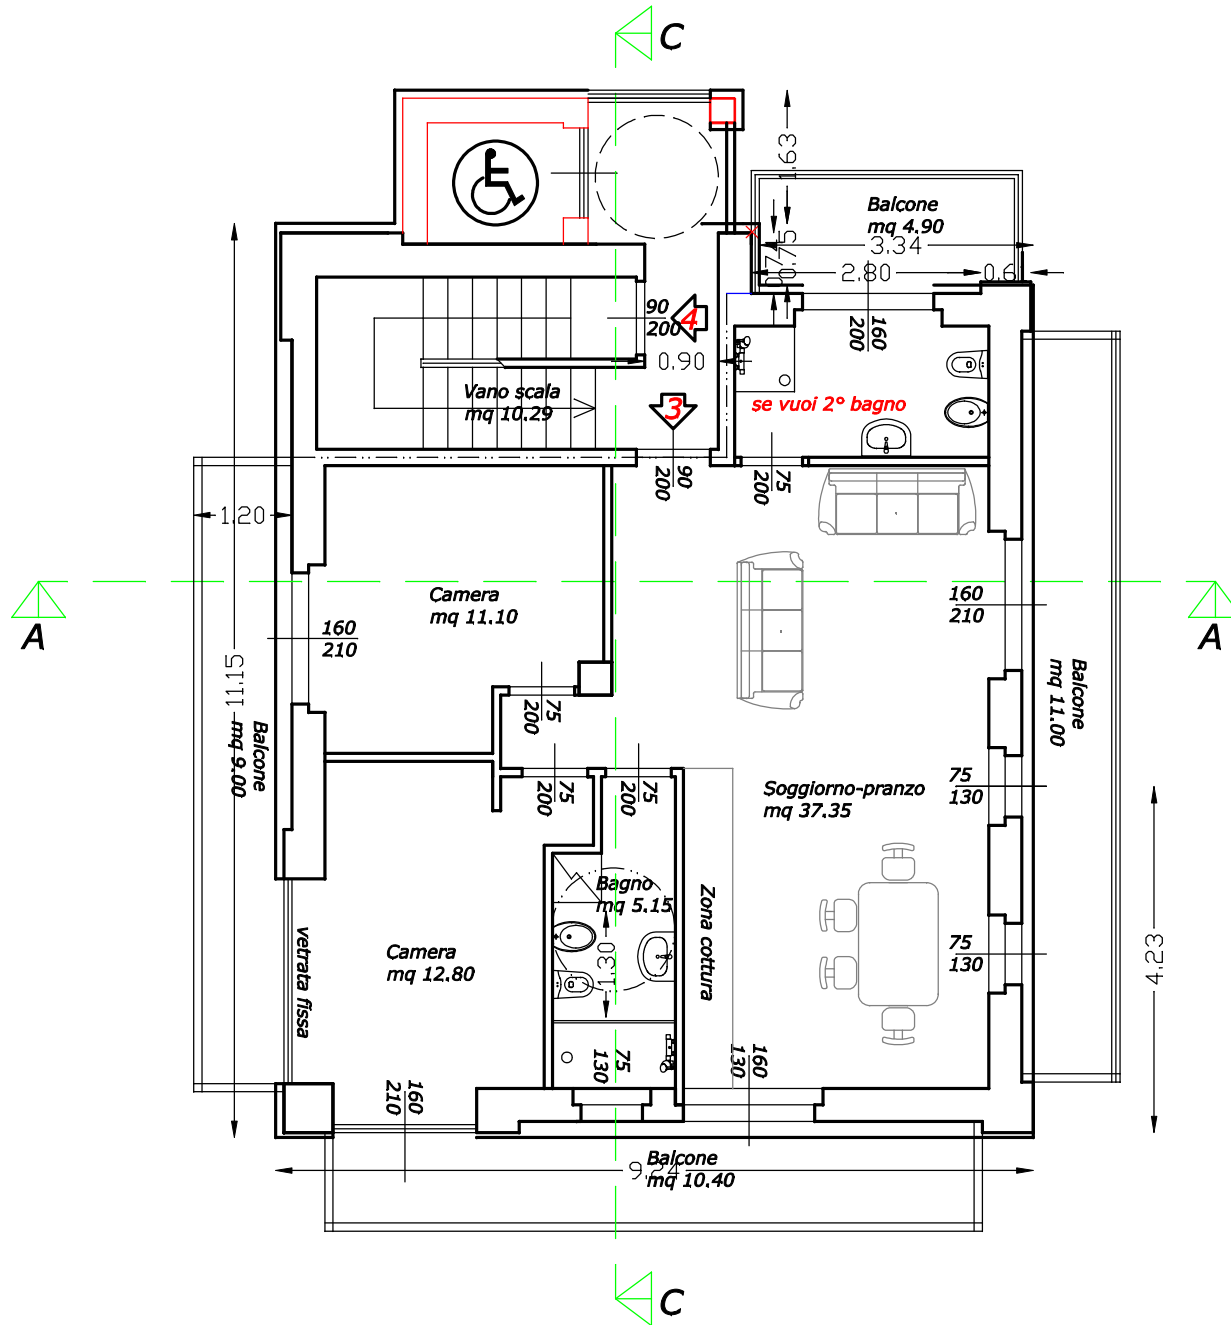

Geom.
Grange
Michele
Tel.
3471115580

PROGETTO IN COMUNE DI MORGEX – FRAZ. LA RUINE

Fabbricato esistente

Superficie lotto p.lla 149 = mq 569.00

PIANTA PIANO PRIMO

PIANTA PIANO SECONDO

PIANTA PIANO TERZO (SOTTOTETTO)

PROSPETTO EST

PROSPETTO NORD

PROSPETTO OVEST - SEZIONE B-B

PROSPETTO SUD