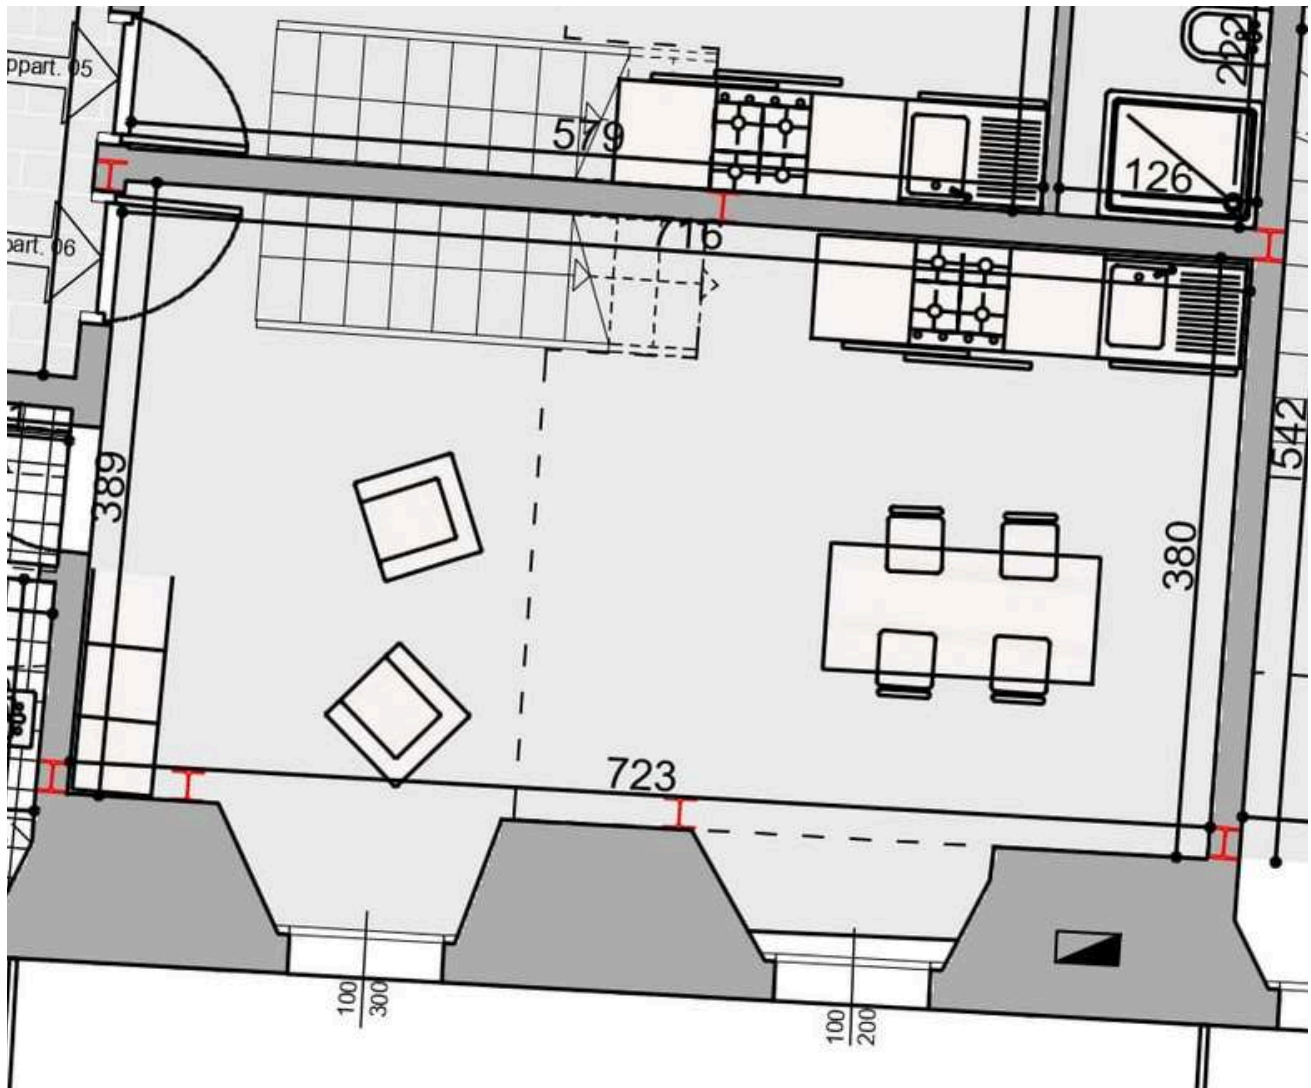

Capitolato personalizzato

APPARTAMENTO 06 - PT

Rivestimento PARETE DOCCIA

**Pavimento +
RIVESTIMENTO**

PAVIMENTO + RIVESTIMENTO

Nome: CEMENTO RASATO BEIGE

Azienda produttrice: CASALGRANDE PADANA

RIVESTIMENTO PARETE DOCCIA

APPARTAMENTO 06 - PT

Capitolato personalizzato

APPARTAMENTO 06 - SOPPALCO