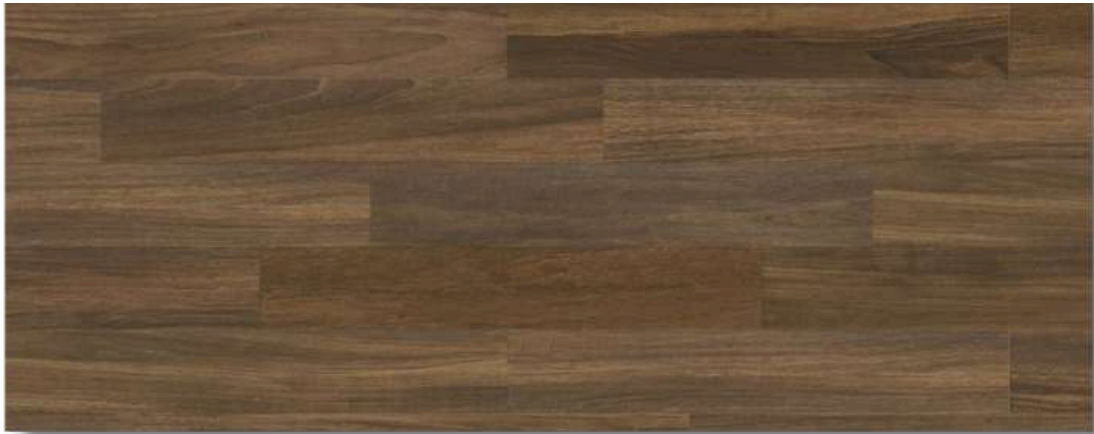

Capitolato personalizzato

APPARTAMENTO 06 - PT

Rivestimento PARETE DOCCIA

**Pavimento +
RIVESTIMENTO**

PAVIMENTO + RIVESTIMENTO

Nome: CEMENTO RASATO BEIGE

Azienda produttrice: CASALGRANDE PADANA

RIVESTIMENTO PARETE DOCCIA

Nome: CEMENTINA MULTICOLOR BEIGE (20X20)

Azienda produttrice: CASALGRANDE PADANA

Capitolato personalizzato

APPARTAMENTO 06 - SOPPALCO

PAVIMENTO SOPPALCO

PARQUET LEGNO

Azienda produttrice: LAPENNA

Capitolato personalizzato