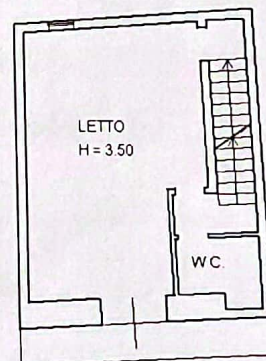

Identificativi Catastali:
 Sezione:
 Foglio: 13
 Particella: 250
 Subalterno: 6

Compilata da:
 Verri Antonio
 Iscritto all'albo:
 Geometri
 Prov. Lecce

N. 03096

Scheda n. 1

Scala 1:200

P.LLA 251

VIA SANTO STEFANO

VIA PLATEA, 43

PIANO COPERTURA

SUB. 5

VIA SANTO STEFANO

VIA PLATEA, 43

PIANO TERRA

P.LLA 251

VIA SANTO STEFANO

VIA PLATEA, 43

PIANO PRIMO

P.LLA 251

VIA SANTO STEFANO

VIA PLATEA, 43

PIANO SECONDO

NORD