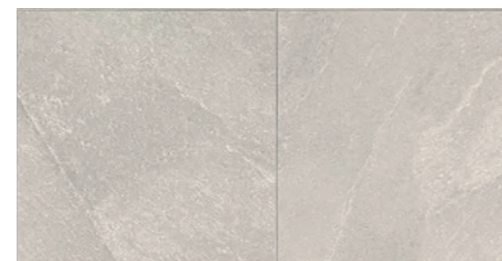

Parquet

PAVIMENTI INTERNI PARQUET

SERIE: SENSE

FINITURA: LISTONI DI ROVERE
VERNICIATO E SPAZZOLATO
POSATI A CORRERE

COLORE: JUTA

COLORE: LANA

COLORE: COTONE

COLORE: SETA

COLORE: VELLUTO

CERAMICHE FLORIM

Pavimenti e Rivestimenti bagni

**PAVIMENTI E RIVESTIMENTI
BAGNI CERAMICA**

SERIE: **NATURAL STONE**

PAVIMENTO
FORMATO: **60X60**
RIVESTIMENTI
FORMATO: **30X60**

COLORE: **BIANCO**

COLORE: **CREAM**

COLORE: **FOSSIL**

COLORE: **MINERAL**

COLORE: **COAL**

PORTE SCORREVOLI
A SCOMPARSA E A BATTENTE

COLLEZIONE: MIRAQUADRA

FINITURA: LACCATA
BIANCA

FINITURA: LACCATA
BIANCA RAL 9010