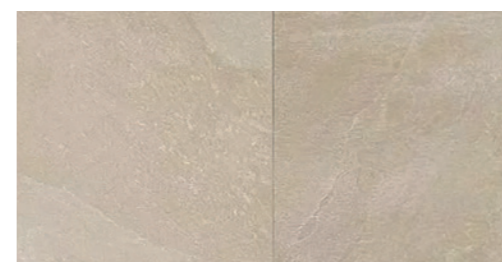

Parquet

PAVIMENTI INTERNI PARQUET

SERIE: SENSE

FINITURA: LISTONI DI ROVERE
VERNICIATO E SPAZZOLATO
POSATI A CORRERE

COLORE: JUTA

COLORE: LANA

COLORE: COTONE

COLORE: SETA

COLORE: VELLUTO

CERAMICHE FLORIM

Pavimenti e Rivestimenti bagni

**PAVIMENTI E RIVESTIMENTI
BAGNI CERAMICA**

SERIE: **NATURAL STONE**

PAVIMENTO
FORMATO: **60X60**
RIVESTIMENTI
FORMATO: **30X60**

COLORE: **BIANCO**

COLORE: **CREAM**

COLORE: **FOSSIL**

COLORE: **MINERAL**

COLORE: **COAL**

PORTE SCORREVOLI
A SCOMPARSA E A BATTENTE

COLLEZIONE: MIRAQUADRA

FINITURA: LACCATA
BIANCA

FINITURA: LACCATA
BIANCA RAL 9010