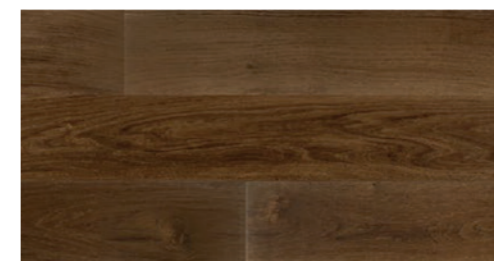

Parquet

PAVIMENTI INTERNI PARQUET

SERIE: SENSE

FINITURA: LISTONI DI ROVERE
VERNICIATO E SPAZZOLATO
POSATI A CORRERE

COLORE: JUTA

COLORE: LANA

COLORE: COTONE

COLORE: SETA