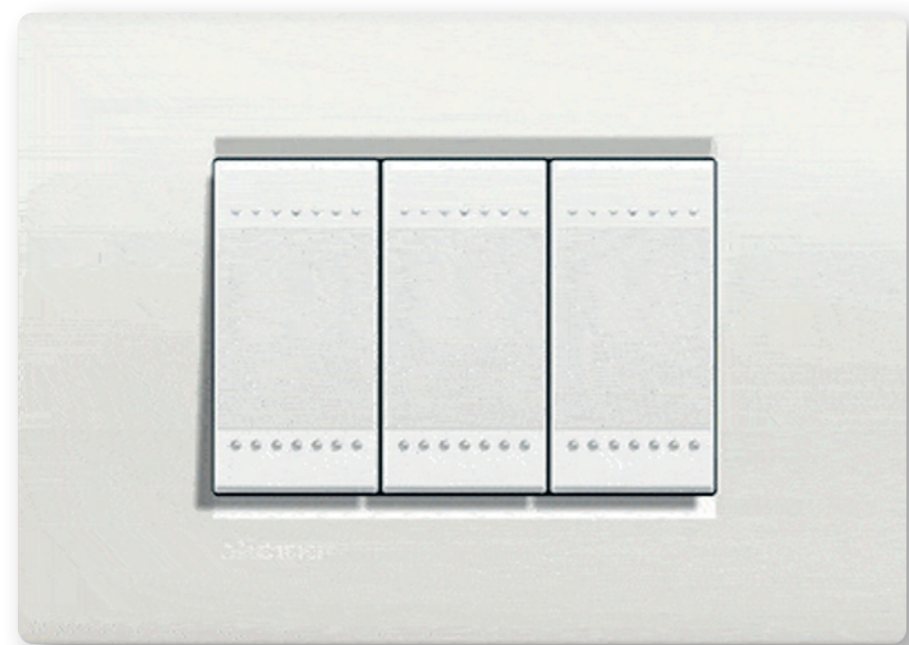

FINITURA: LACCATA
BIANCA RAL 9001

GAROFOLI

Porte interne

DETTAGLIO MANIGLIA
PORTA SCORREVOLE
A SCOMPARSA

CAPITOLATO

Impianto elettrico

BTICINO

Interruttori e Placche

**PORTE SCORREVOLI
A SCOMPARSA E A BATTENTE**

SERIE: LIVING LIGHT

 M4: Tre Torri, Portello
M1: Lotto

 BUS: 43, 48, 68

 FILOBUS: 90/91

 TRAM: 1, 14, 19

THE
GRID

UN'INIZIATIVA DI: