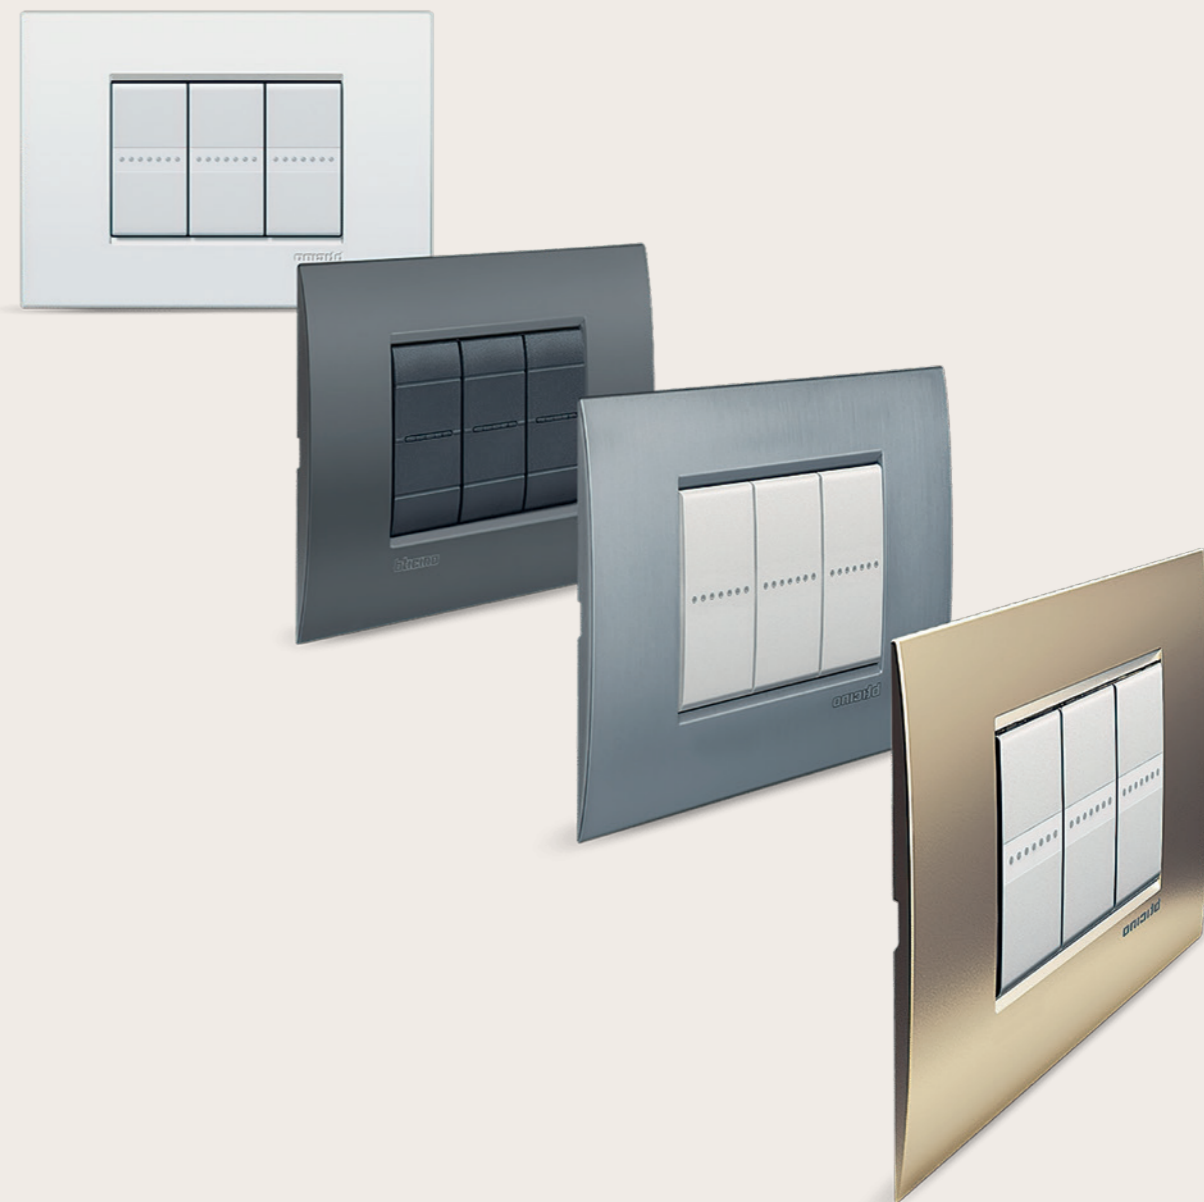

Parquet

PAVIMENTI INTERNI PARQUET

SERIE: SENSE

FINITURA: LISTONI DI ROVERE
VERNICIATO E SPAZZOLATO
POSATI A CORRERE

COLORE: JUTA

COLORE: LANA

COLORE: COTONE

COLORE: SETA

COLORE: **CREAM**

COLORE: **FOSSIL**

COLORE: **MINERAL**

COLORE: **COAL**

PORTE SCORREVOLI
A SCOMPARSA E A BATTENTE

COLLEZIONE: MIRAQUADRA

FINITURA: LACCATA
BIANCA

FINITURA: LACCATA
BIANCA RAL 9010

FINITURA: LACCATA
BIANCA RAL 9001

GAROFOLI

Porte interne

DETTAGLIO MANIGLIA
PORTA SCORREVOLE
A SCOMPARSA

CAPITOLATO

Impianto elettrico

BTICINO

Interruttori e Placche

**PORTE SCORREVOLI
A SCOMPARSA E A BATTENTE**

SERIE: LIVING LIGHT

 M4: Tre Torri, Portello
M1: Lotto

 BUS: 43, 48, 68

 FILOBUS: 90/91

 TRAM: 1, 14, 19

THE
GRID

UN'INIZIATIVA DI: