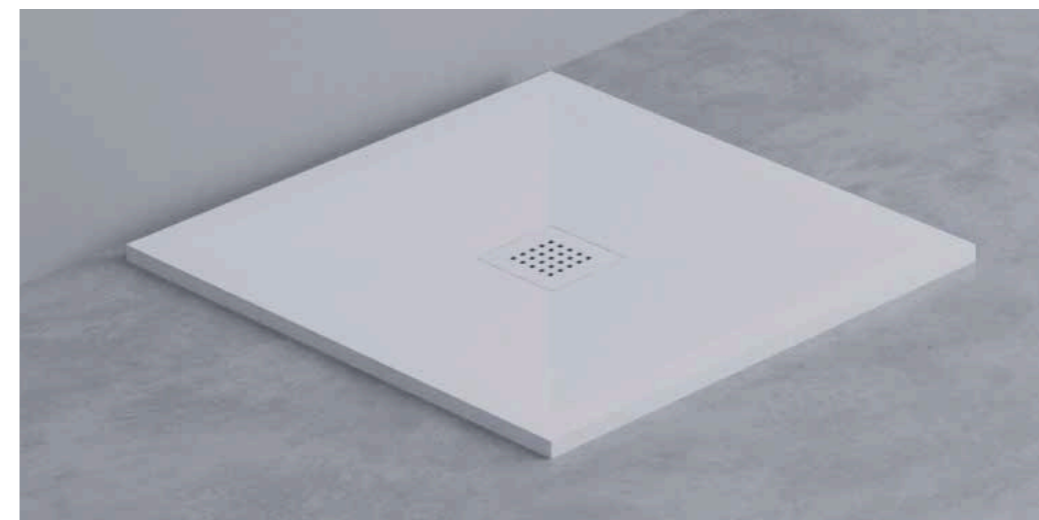

02

ARREDO BAGNO

PIATTO DOCCIA
tipo:

Azienda
CIELO

Linea prodotto
ENJOY

Modello
VENTICINQUE
Piatto doccia

Finitura
BIANCO

Dimensione
80X80 cm
h 2,5 cm