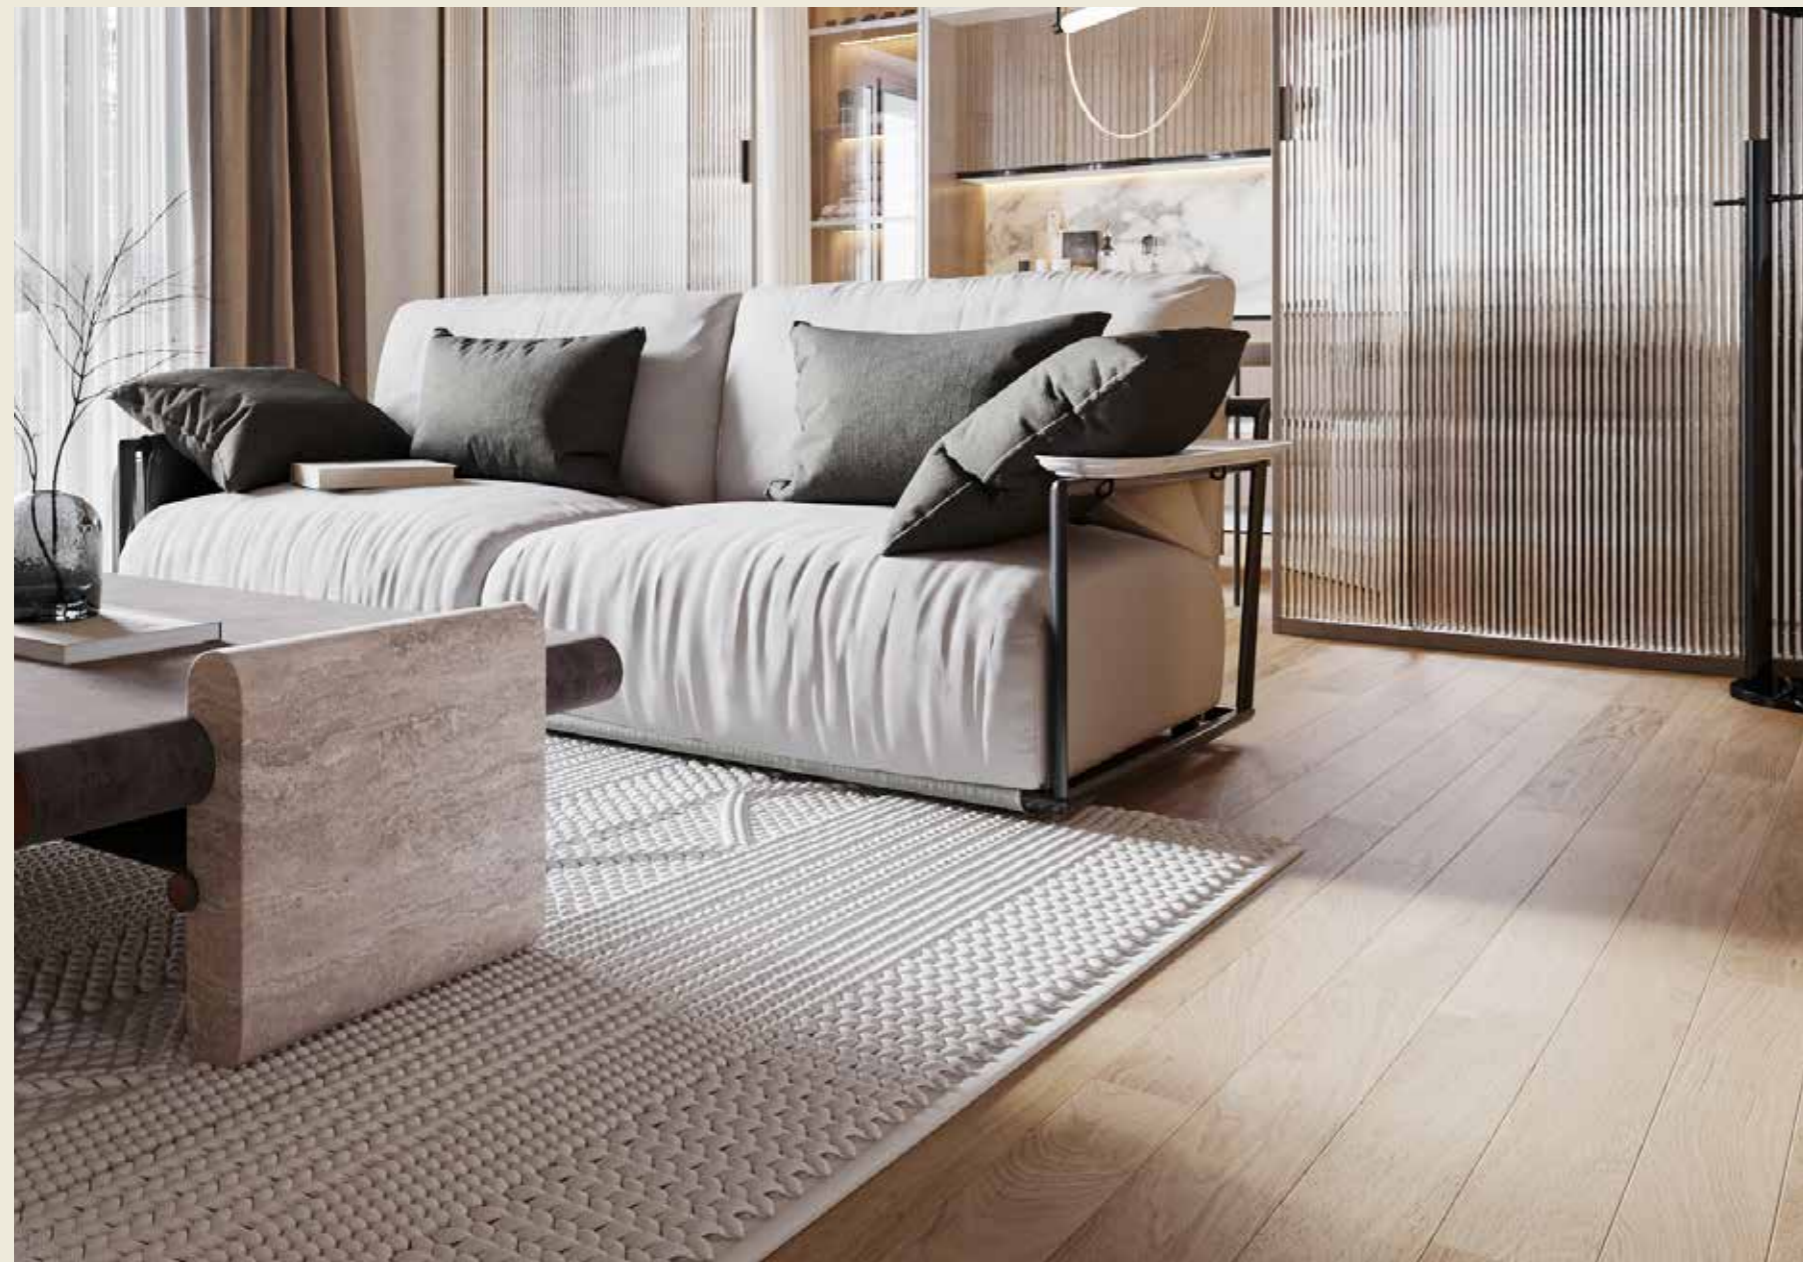

03

PAVIMENTI

PARQUET IN ROVERE
tipo:

Azienda
WOODCO

Serie
SENSE

Colore
LANA

Spessore
10 mm

Dimensione
1900X150 mm

Colore
COTONE

Spessore
10 mm

Dimensione
1900X150 mm

Colore
JUTA

Spessore
10 mm

Dimensione
1900X150 mm

Colore
SETA

Spessore
10 mm

Dimensione
1900X150 mm

Colore
VELLUTO

Spessore
10 mm

Dimensione
1900X150 mm