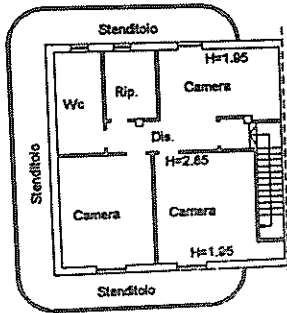

PIANO SECONDO

NORD

ipno 01