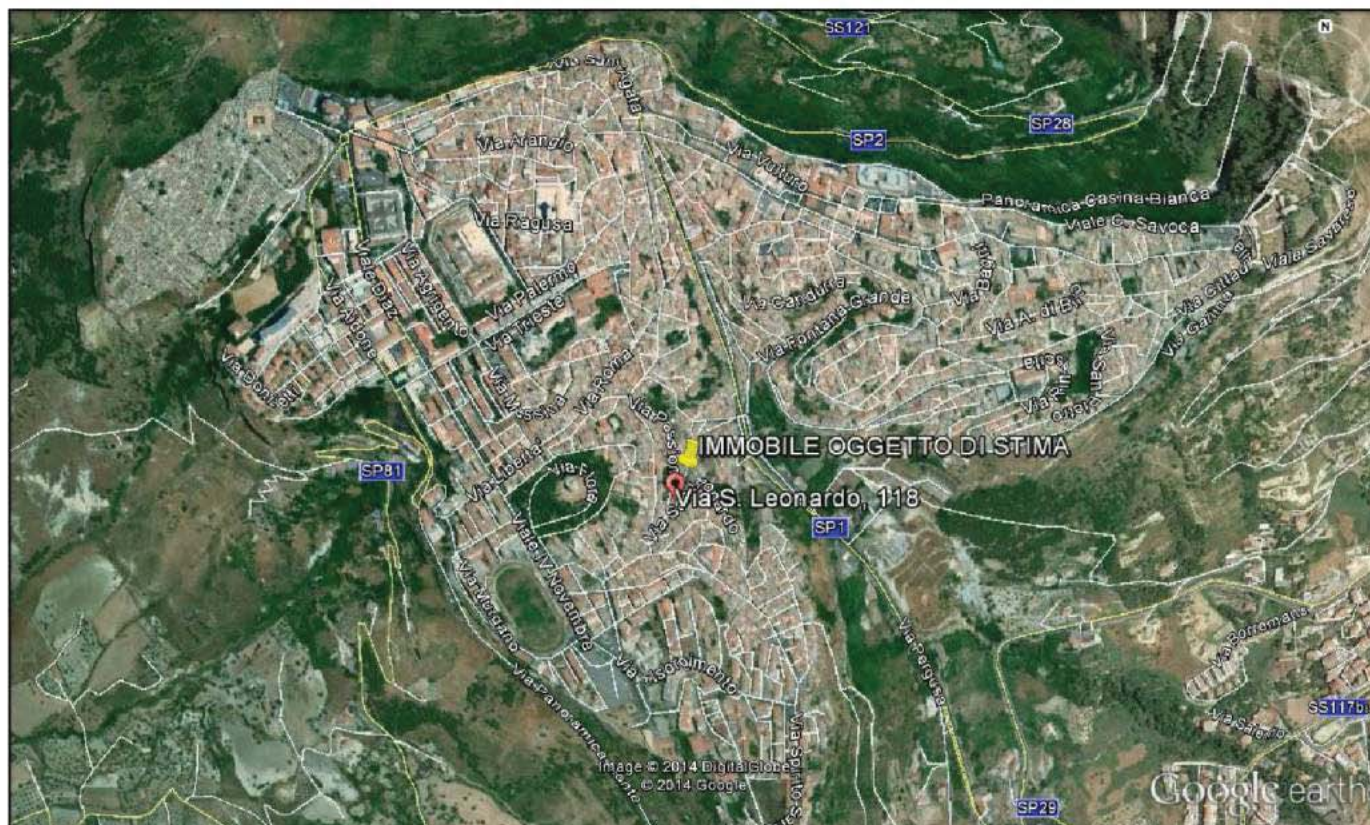

## SCHEMA N.5

Intera proprietà del fabbricato sito nel Comune di Enna, Via San Leonardo n.118, in catasto al Foglio n.39/S, particella n.11853 .

LOCALIZZAZIONE DELL'IMMOBILE OGGETTO DI STIMA

PROSPETTO ESTERNO

## SCHEDA N.6

Intera proprietà del fabbricato sito nel Comune di Enna, Via San Leonardo n.118, in catasto al Foglio n.39/S, particella n.11853.

ZONA INGRESSO

SOGGIORNO

## **SCHEDA N.7**

Intera proprietà del fabbricato sito nel Comune di Enna, Via San Leonardo n.118, in catasto al Foglio n.39/S, particella n.11853.

**CUCINA**

**BAGNO**

**CUCINA**

**SCHEDA N.8**

Intera proprietà del fabbricato sito nel Comune di Enna, Via San Leonardo n.118, in catasto al Foglio n.39/S, particella n.11853.