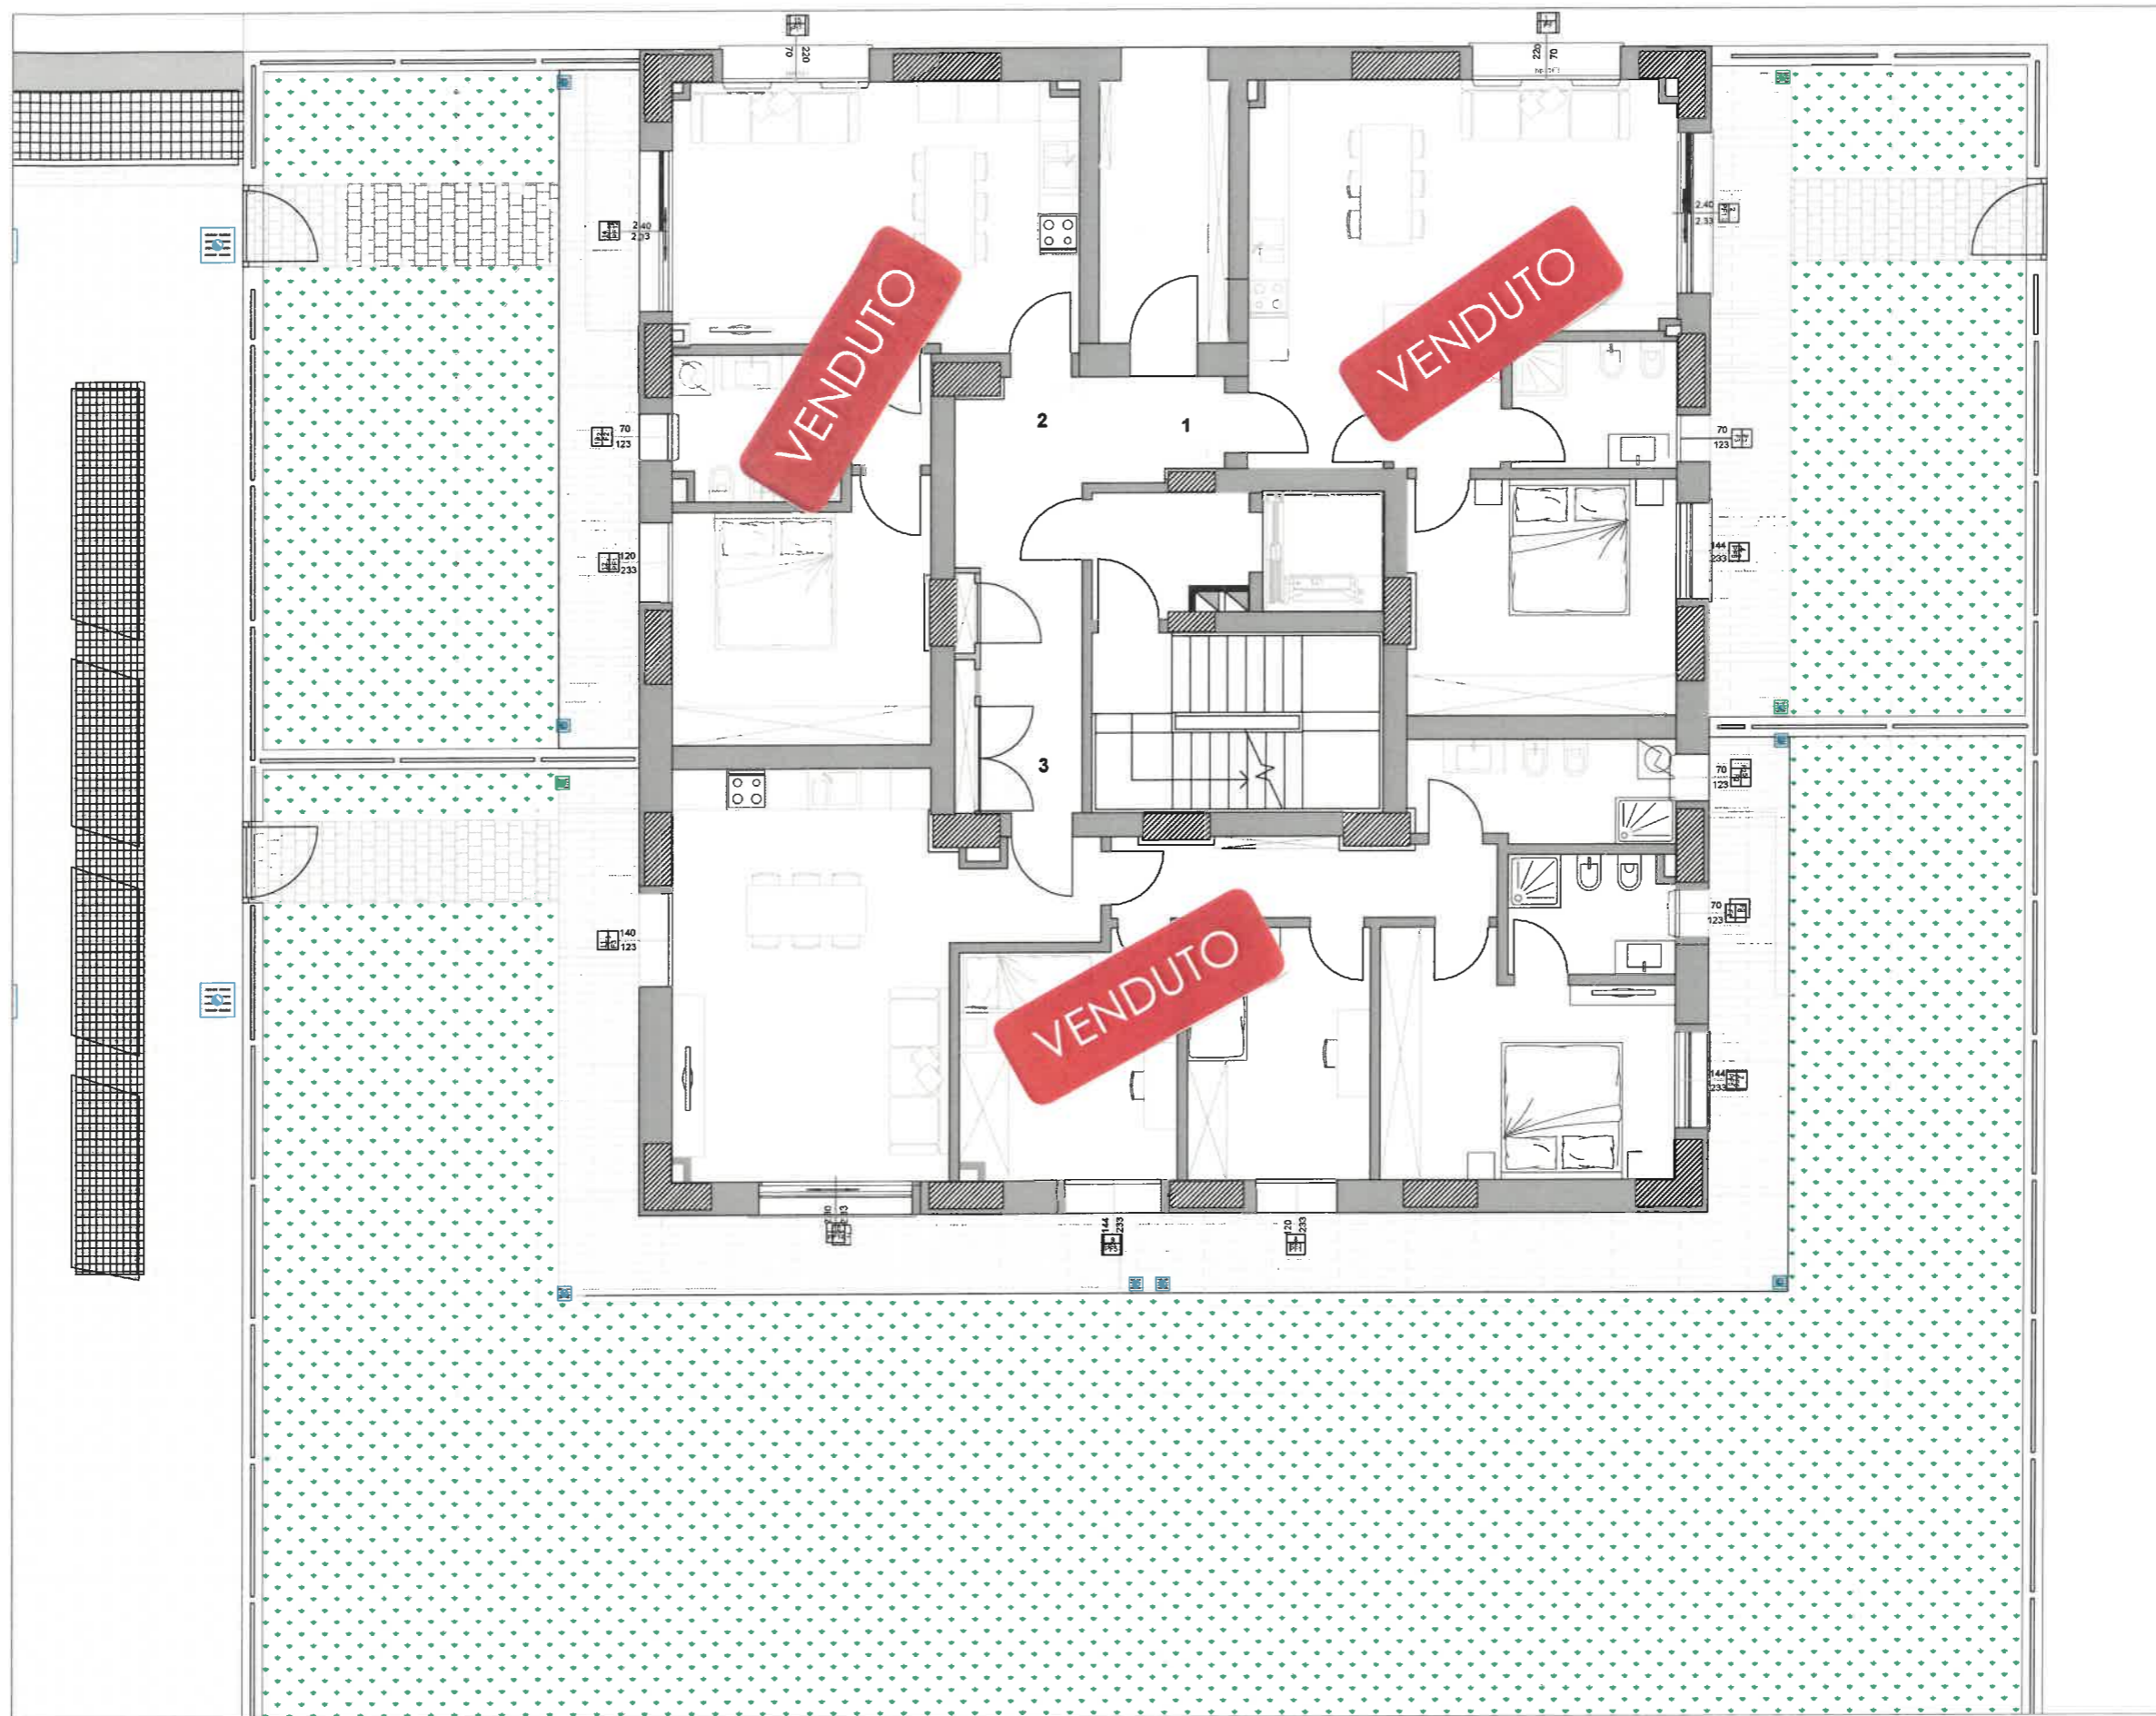

EDIFICIO B

Prospetto Est ed Ovest
scala 1:200

EDIFICIO RESIDENZIALE - BOLOGNA (BO)
Quartiere Lazzaretto - Via U. Terracini

EDIFICIO B

P0
scala 1:200

RAMPA

TORRE A

TORRE B

EDIFICIO RESIDENZIALE - BOLOGNA (BO)
Quartiere Lazzaretto - Via U. Terracini

EDIFICIO B

P-1
scala 1:200

EDIFICIO RESIDENZIALE - BOLOGNA (BO)
Quartiere Lazzaretto - Via U. Terracini

EDIFICIO B

P-2
scala 1:200

EDIFICIO RESIDENZIALE - BOLOGNA (BO)
Quartiere Lazzaretto - Via U. Terracini

EDIFICIO B

Piano Terra
scala 1:100

EDIFICIO RESIDENZIALE - BOLOGNA (BO)
Quartiere Lazzaretto - Via U. Terracini

EDIFICIO B

Piano Primo
scala 1:100

EDIFICIO RESIDENZIALE - BOLOGNA (BO)
Quartiere Lazzaretto - Via U. Terracini

EDIFICIO B

Piano Secondo
scala 1:100

EDIFICIO RESIDENZIALE - BOLOGNA (BO)
Quartiere Lazzaretto - Via U. Terracini

EDIFICIO B

Piano Terzo
scala 1:100