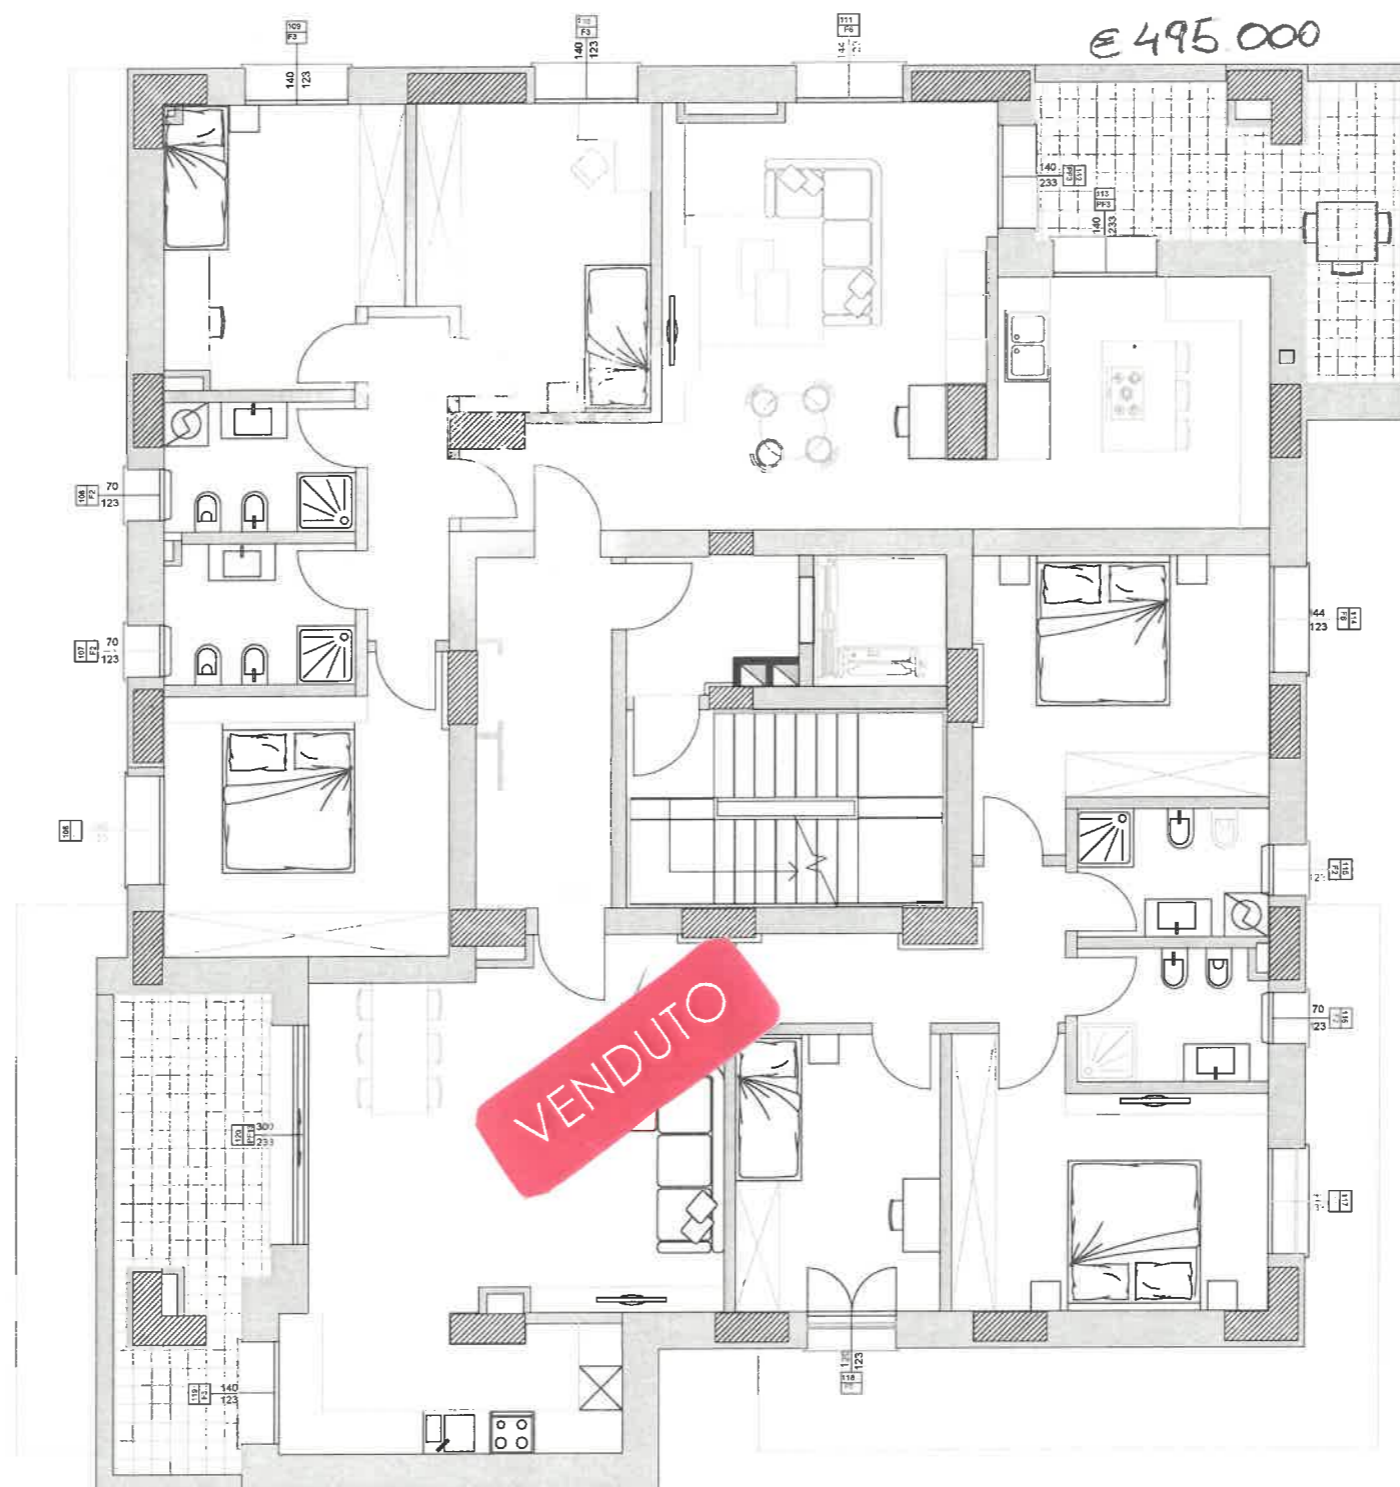

EDIFICIO B

Prospetto Est ed Ovest
scala 1:200

EDIFICIO RESIDENZIALE - BOLOGNA (BO)
Quartiere Lazzaretto - Via U. Terracini

EDIFICIO B

P0
scala 1:200

RAMPA

TORRE A

TORRE B

EDIFICIO RESIDENZIALE - BOLOGNA (BO)
Quartiere Lazzaretto - Via U. Terracini

EDIFICIO B

Piano Secondo
scala 1:100

EDIFICIO RESIDENZIALE - BOLOGNA (BO)
Quartiere Lazzaretto - Via U. Terracini

EDIFICIO B

Piano Terzo
scala 1:100

EDIFICIO RESIDENZIALE - BOLOGNA (BO)
Quartiere Lazzaretto - Via U. Terracini

EDIFICIO B

Piano Quarto
scala 1:100

EDIFICIO RESIDENZIALE - BOLOGNA (BO)
Quartiere Lazzaretto - Via U. Terracini

EDIFICIO B

Piano Quinto
scala 1:100

EDIFICIO RESIDENZIALE - BOLOGNA (BO)
Quartiere Lazzaretto - Via U. Terracini

EDIFICIO B

Piano Sesto
scala 1:100

EDIFICIO RESIDENZIALE - BOLOGNA (BO)
Quartiere Lazzaretto - Via U. Terracini

EDIFICIO B

Piano Settimo
scala 1:100