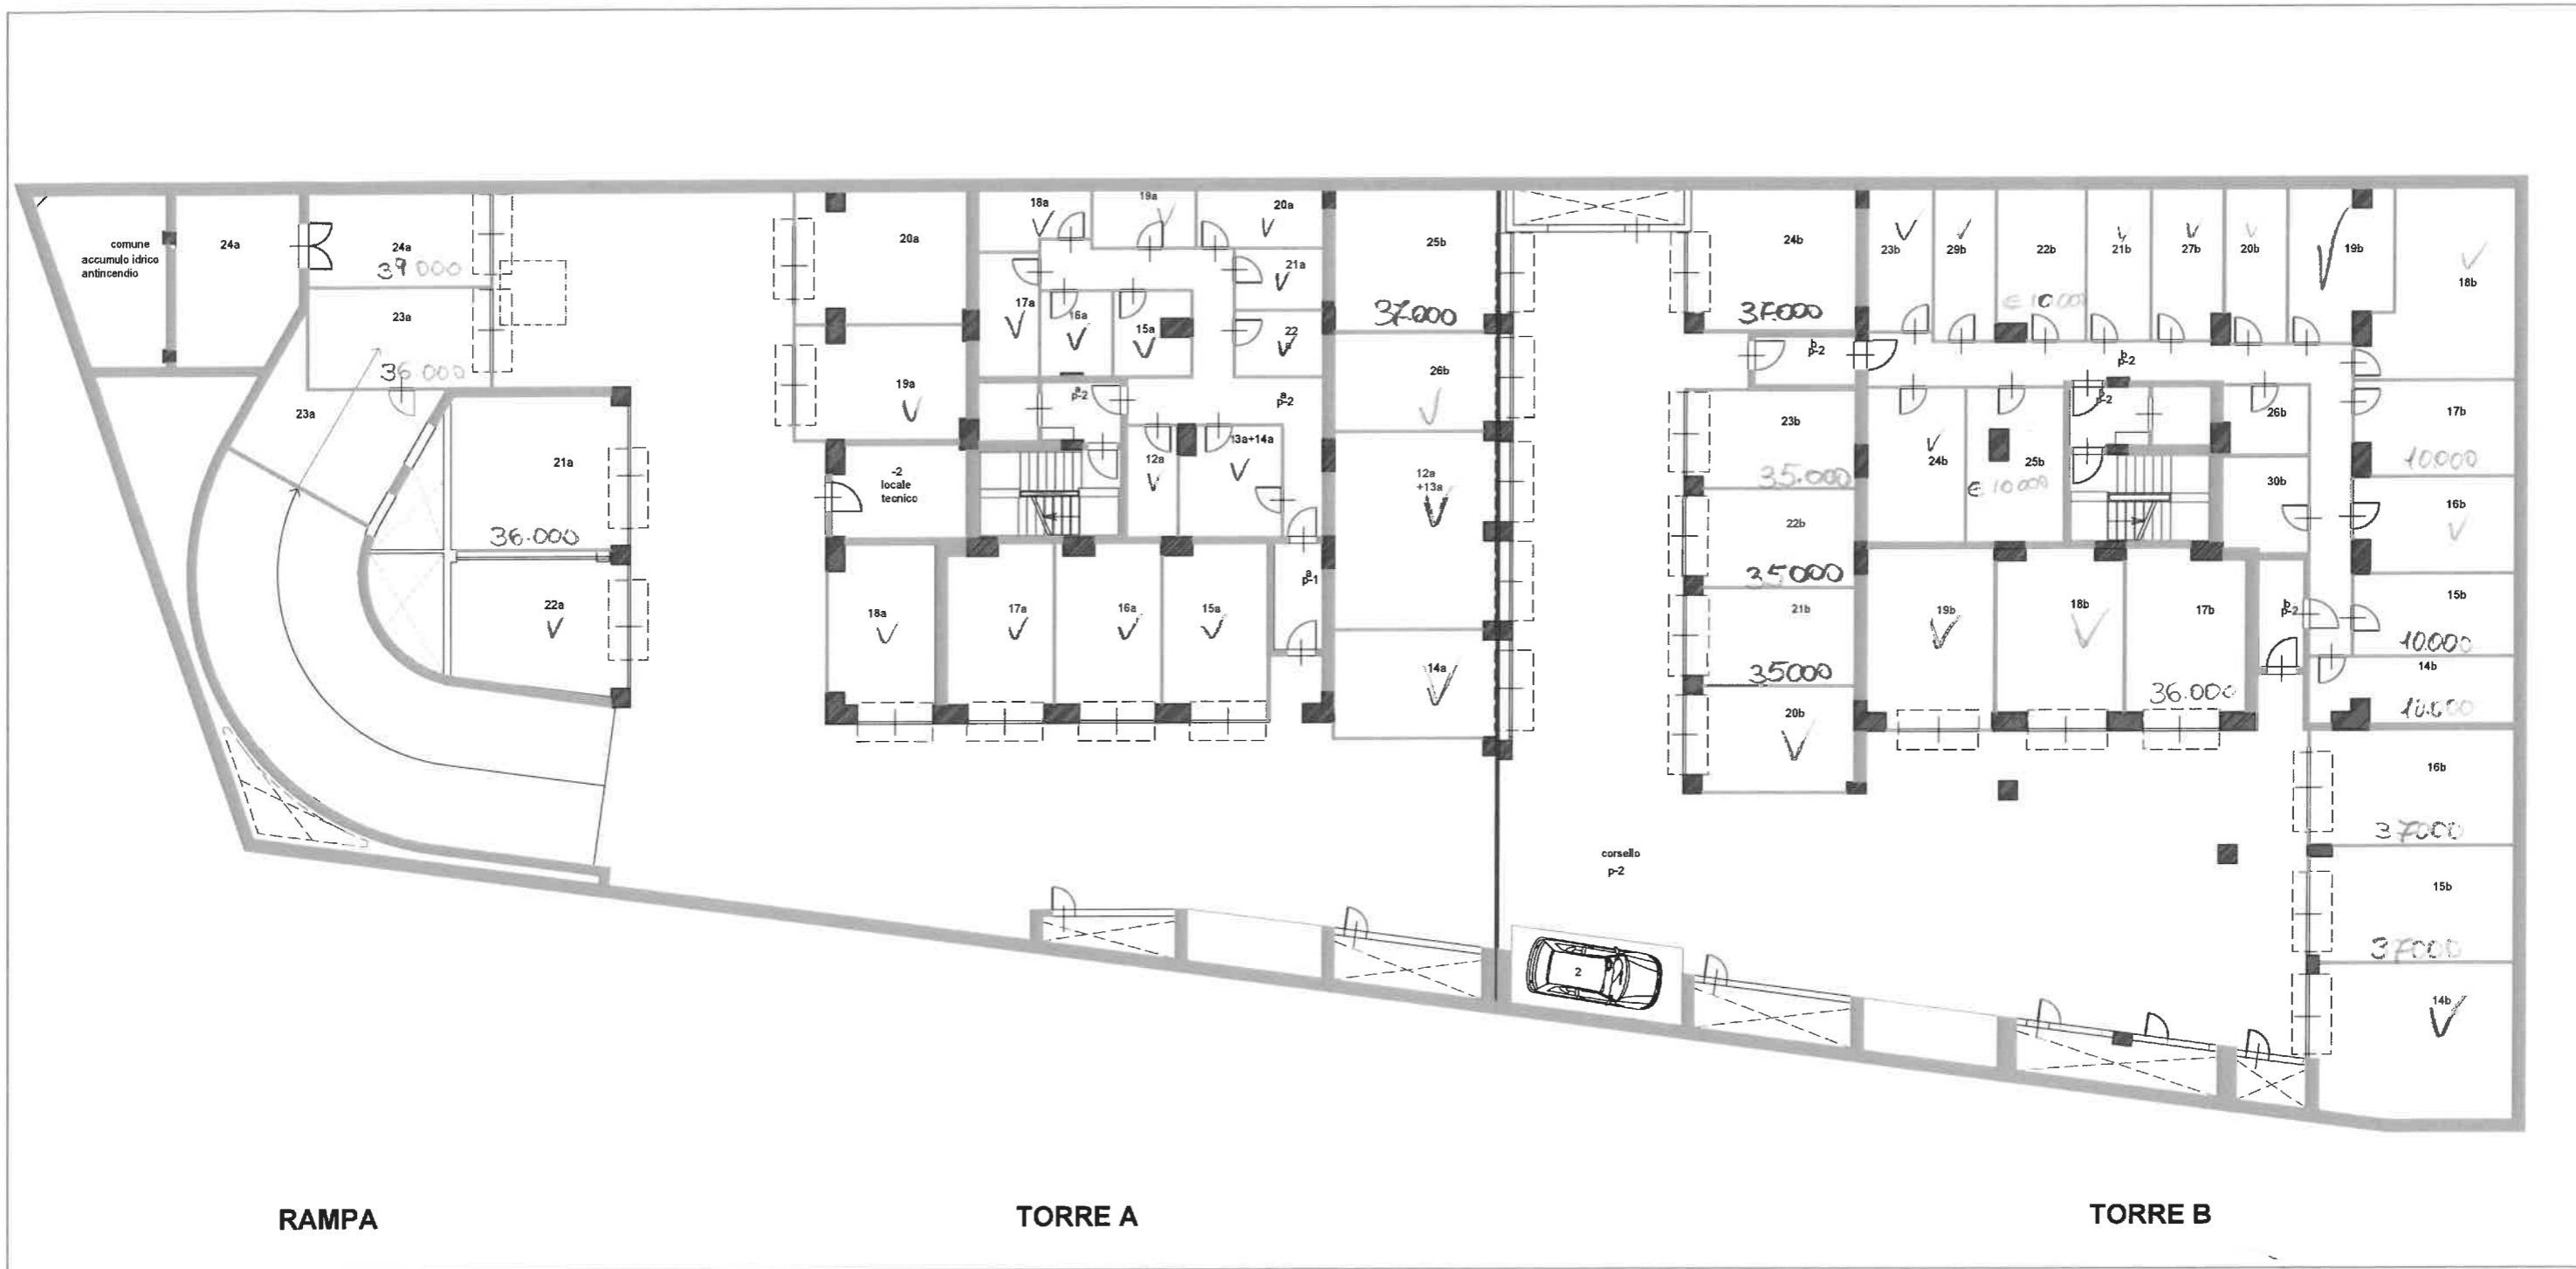

EDIFICIO B

Prospetto Est ed Ovest
scala 1:200

EDIFICIO RESIDENZIALE - BOLOGNA (BO)
Quartiere Lazzaretto - Via U. Terracini

EDIFICIO B

P0
scala 1:200

RAMPA

TORRE A

TORRE B

EDIFICIO RESIDENZIALE - BOLOGNA (BO)
Quartiere Lazzaretto - Via U. Terracini

EDIFICIO B

P-1
scala 1:200

EDIFICIO RESIDENZIALE - BOLOGNA (BO)
Quartiere Lazzaretto - Via U. Terracini

EDIFICIO B

P-2
scala 1:200

EDIFICIO RESIDENZIALE - BOLOGNA (BO)
Quartiere Lazzaretto - Via U. Terracini

EDIFICIO B

Piano Terra
scala 1:100

EDIFICIO RESIDENZIALE - BOLOGNA (BO)
Quartiere Lazzaretto - Via U. Terracini

EDIFICIO B

Piano Primo
scala 1:100

EDIFICIO RESIDENZIALE - BOLOGNA (BO)
Quartiere Lazzaretto - Via U. Terracini

EDIFICIO B

Piano Secondo
scala 1:100

EDIFICIO RESIDENZIALE - BOLOGNA (BO)
Quartiere Lazzaretto - Via U. Terracini

EDIFICIO B

Piano Terzo
scala 1:100