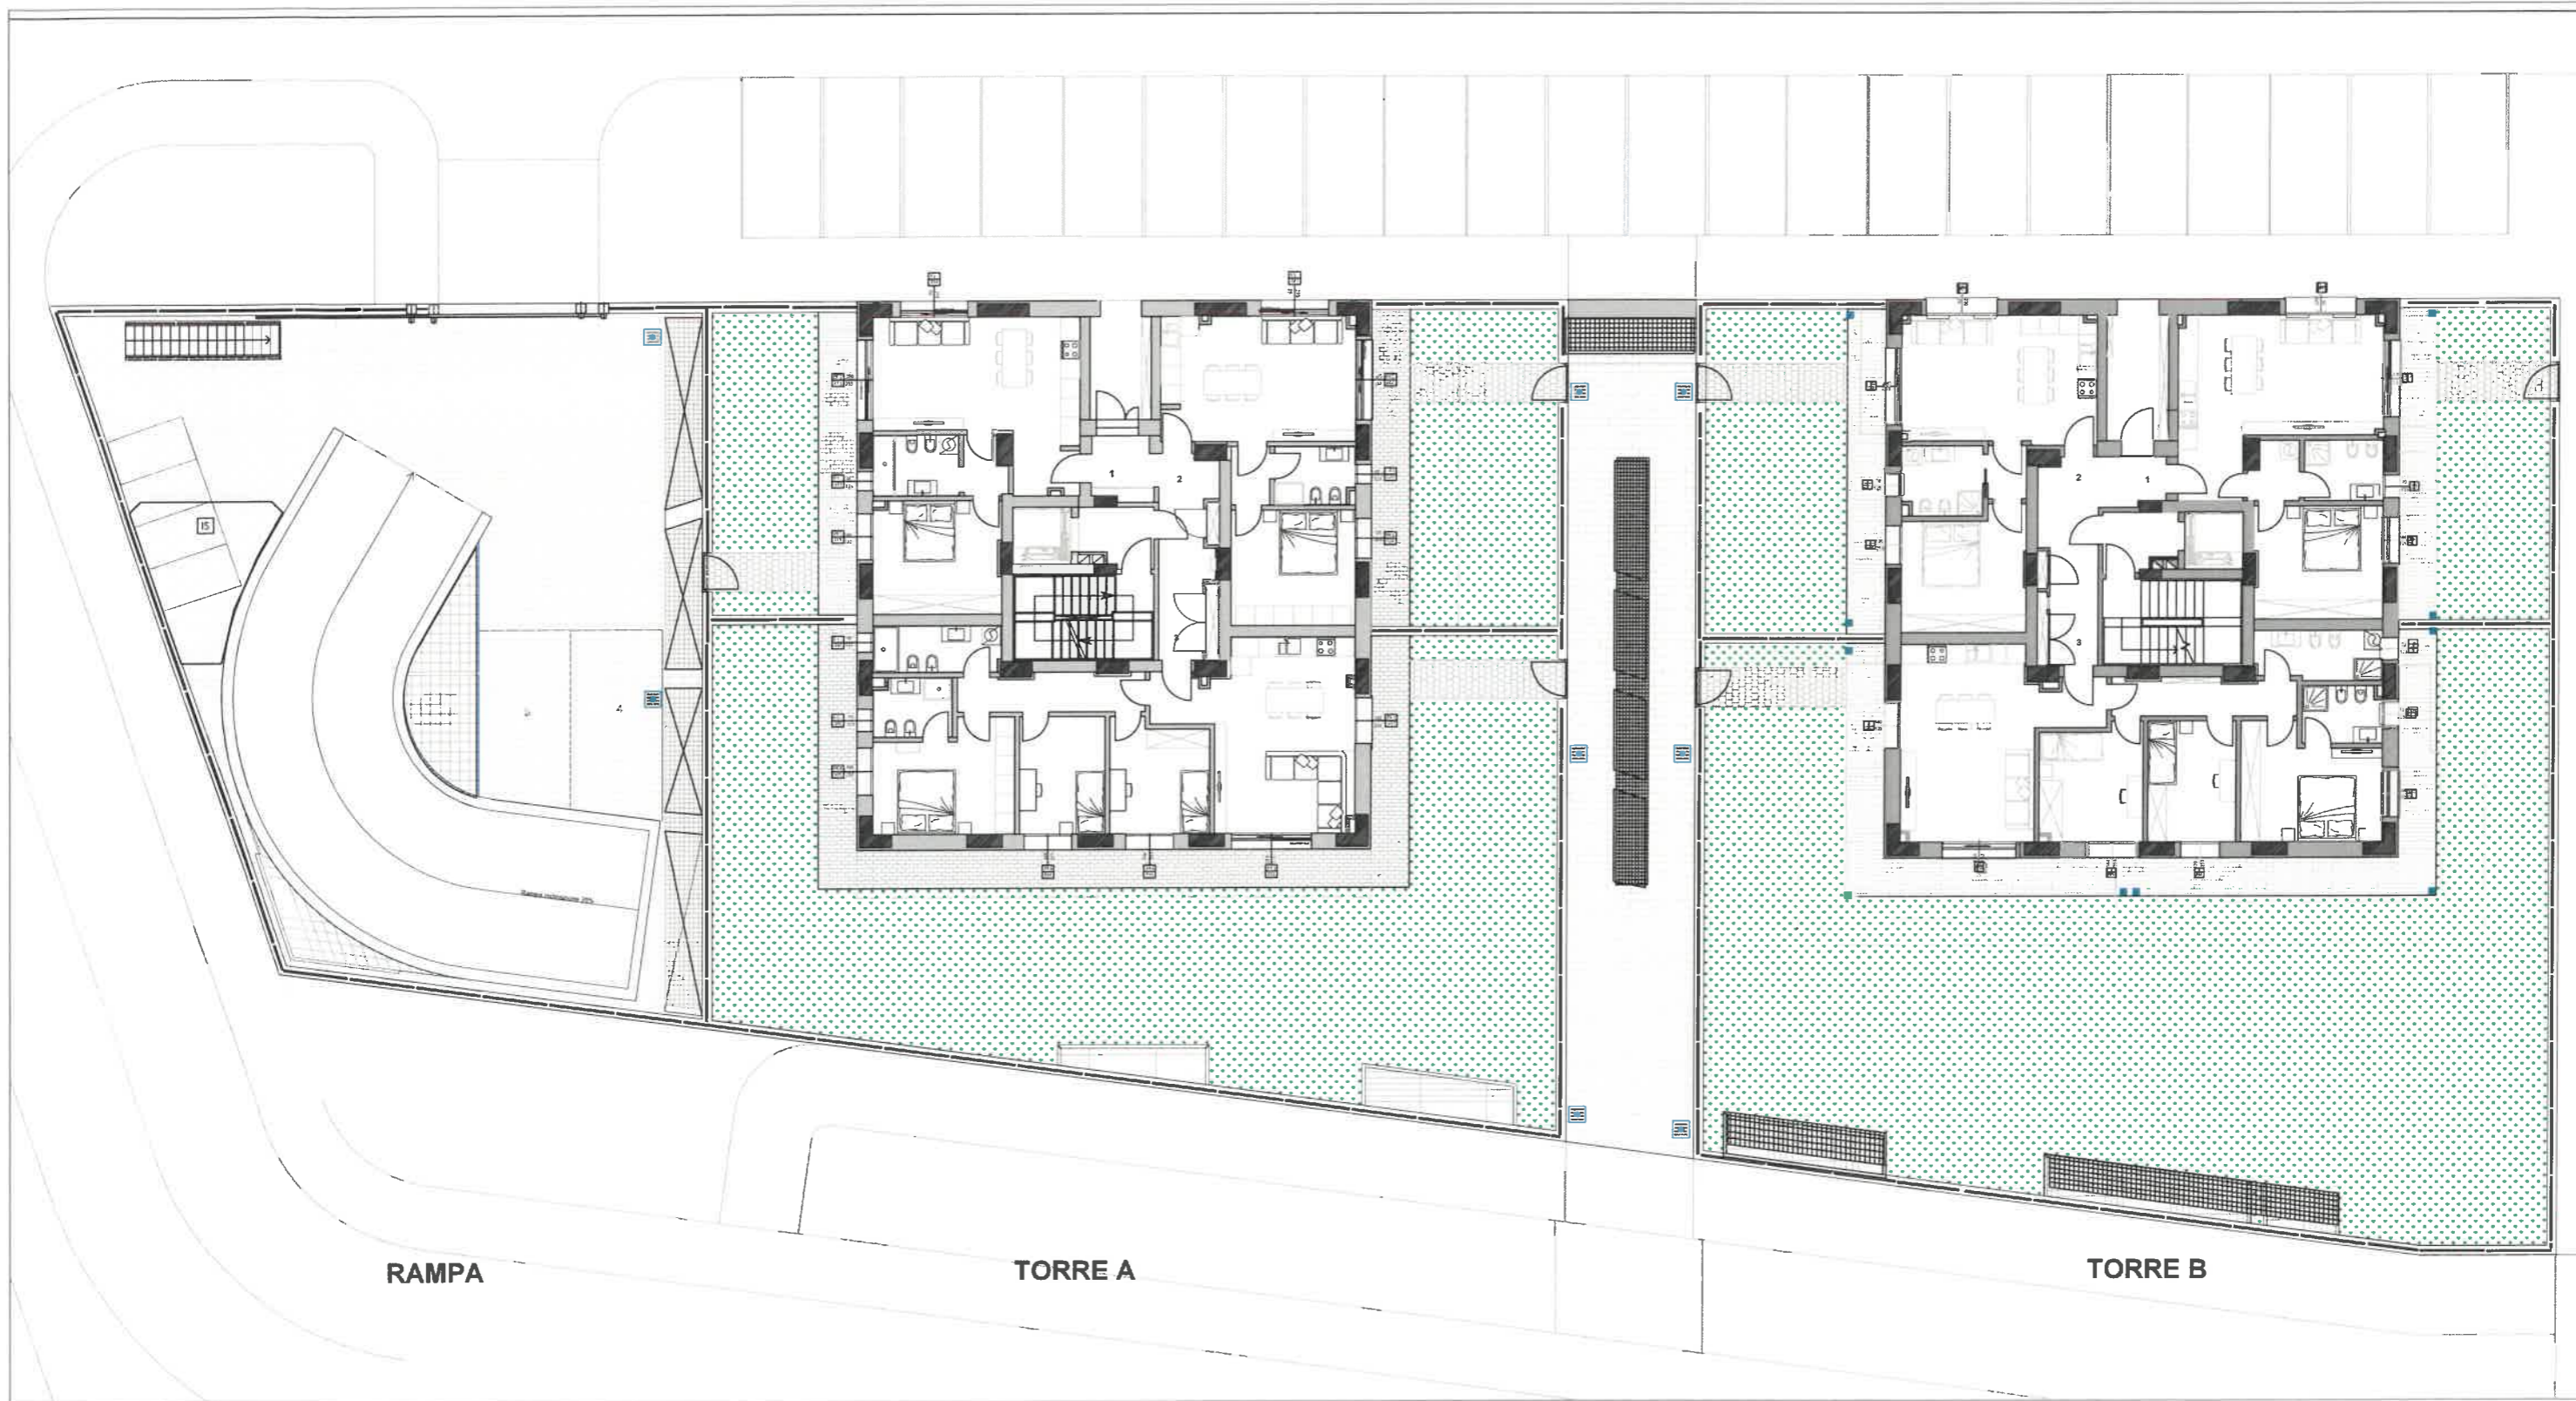

PROSPETTO NORD

PROSPETTO SUD

EDIFICIO RESIDENZIALE - BOLOGNA (BO)
Quartiere Lazzaretto - Via U. Terracini

EDIFICIO B

Prospetto Nord e Sud
scala 1:200

PROSPETTO EST

PROSPETTO OVEST

EDIFICIO RESIDENZIALE - BOLOGNA (BO)
Quartiere Lazzaretto - Via U. Terracini

EDIFICIO B

Prospetto Est ed Ovest
scala 1:200

EDIFICIO RESIDENZIALE - BOLOGNA (BO)
Quartiere Lazzaretto - Via U. Terracini

EDIFICIO B

P0
scala 1:200

RAMPA

TORRE A

TORRE B

EDIFICIO RESIDENZIALE - BOLOGNA (BO)
Quartiere Lazzaretto - Via U. Terracini

EDIFICIO B

P-1
scala 1:200

EDIFICIO RESIDENZIALE - BOLOGNA (BO)
Quartiere Lazzaretto - Via U. Terracini

EDIFICIO B

P-2
scala 1:200

EDIFICIO RESIDENZIALE - BOLOGNA (BO)
Quartiere Lazzaretto - Via U. Terracini

EDIFICIO B

Piano Terra
scala 1:100

EDIFICIO RESIDENZIALE - BOLOGNA (BO)
Quartiere Lazzaretto - Via U. Terracini

EDIFICIO B

Piano Primo
scala 1:100