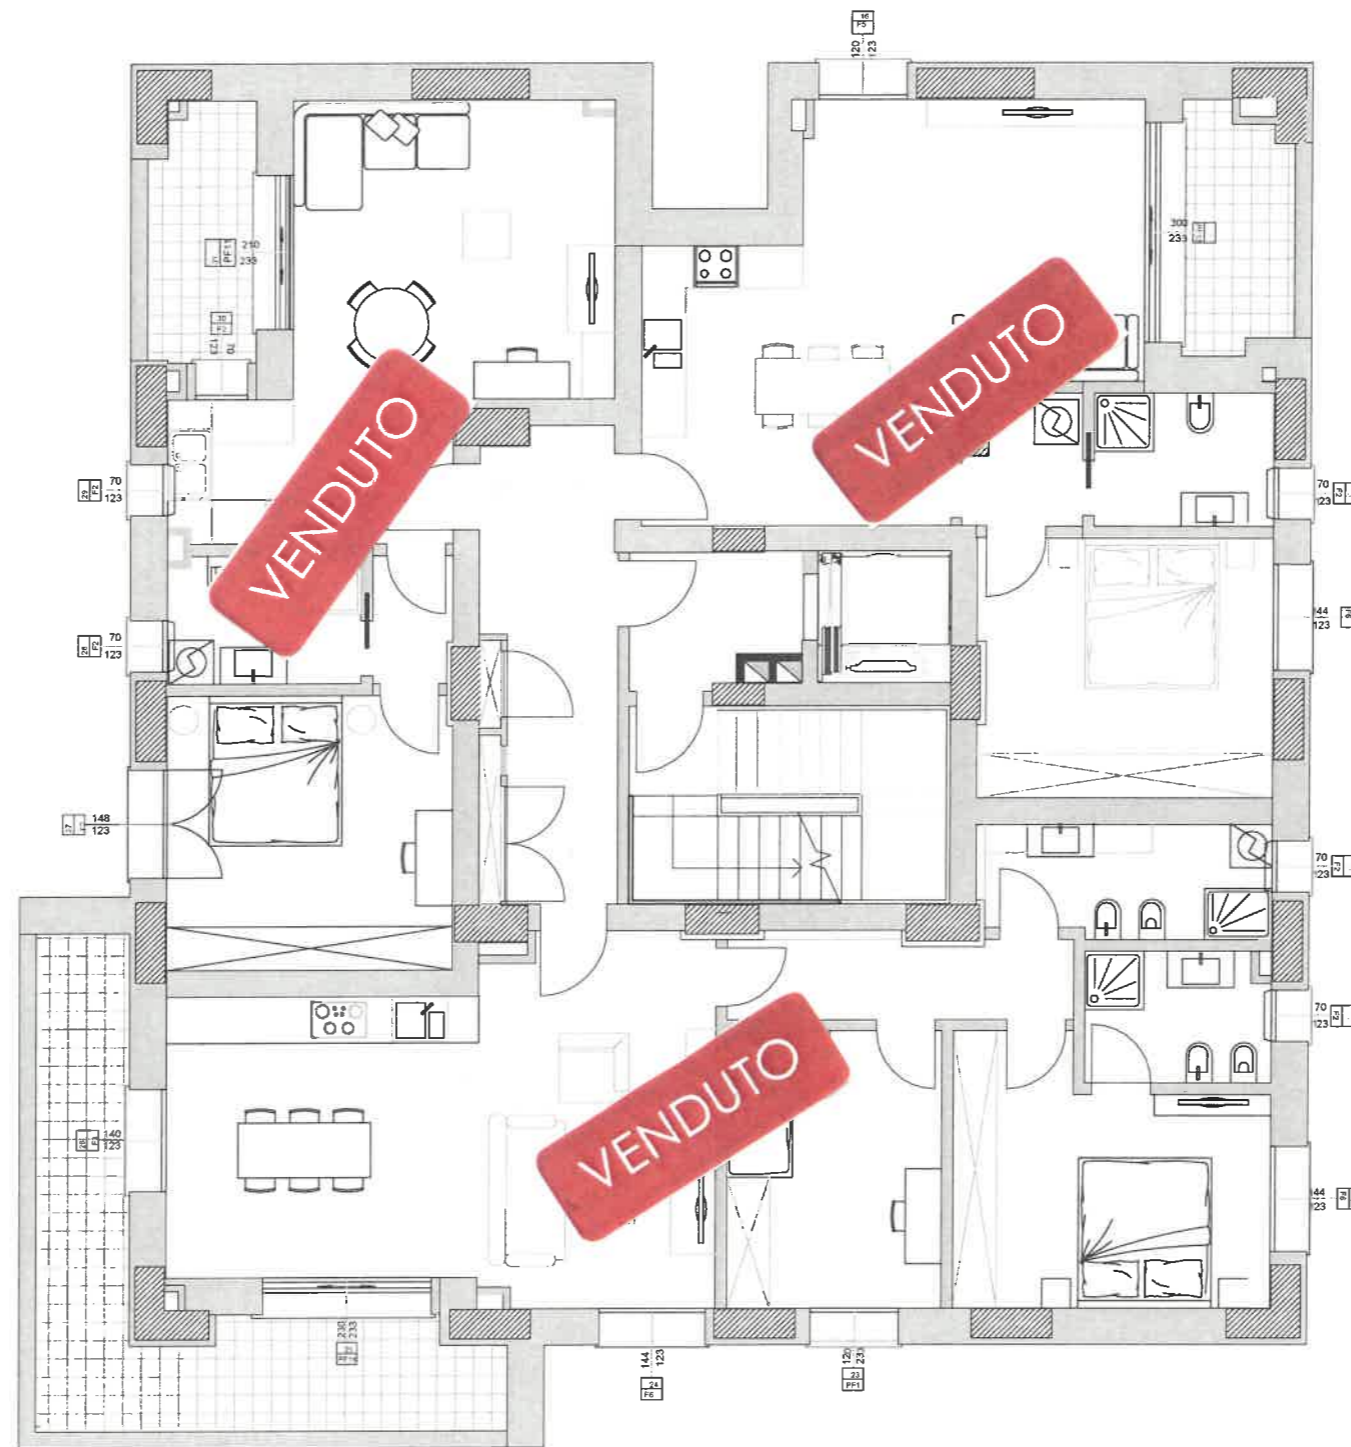

EDIFICIO B

Prospetto Est ed Ovest
scala 1:200

EDIFICIO RESIDENZIALE - BOLOGNA (BO)
Quartiere Lazzaretto - Via U. Terracini

EDIFICIO B

P0
scala 1:200

RAMPA

TORRE A

TORRE B

EDIFICIO RESIDENZIALE - BOLOGNA (BO)
Quartiere Lazzaretto - Via U. Terracini

EDIFICIO B

P-1
scala 1:200

EDIFICIO RESIDENZIALE - BOLOGNA (BO)
Quartiere Lazzaretto - Via U. Terracini

EDIFICIO B

P-2
scala 1:200

EDIFICIO RESIDENZIALE - BOLOGNA (BO)
Quartiere Lazzaretto - Via U. Terracini

EDIFICIO B

Piano Terra
scala 1:100

EDIFICIO RESIDENZIALE - BOLOGNA (BO)
Quartiere Lazzaretto - Via U. Terracini

EDIFICIO B

Piano Primo
scala 1:100

EDIFICIO RESIDENZIALE - BOLOGNA (BO)
Quartiere Lazzaretto - Via U. Terracini

EDIFICIO B

Piano Secondo
scala 1:100

EDIFICIO RESIDENZIALE - BOLOGNA (BO)
Quartiere Lazzaretto - Via U. Terracini

EDIFICIO B

Piano Terzo
scala 1:100