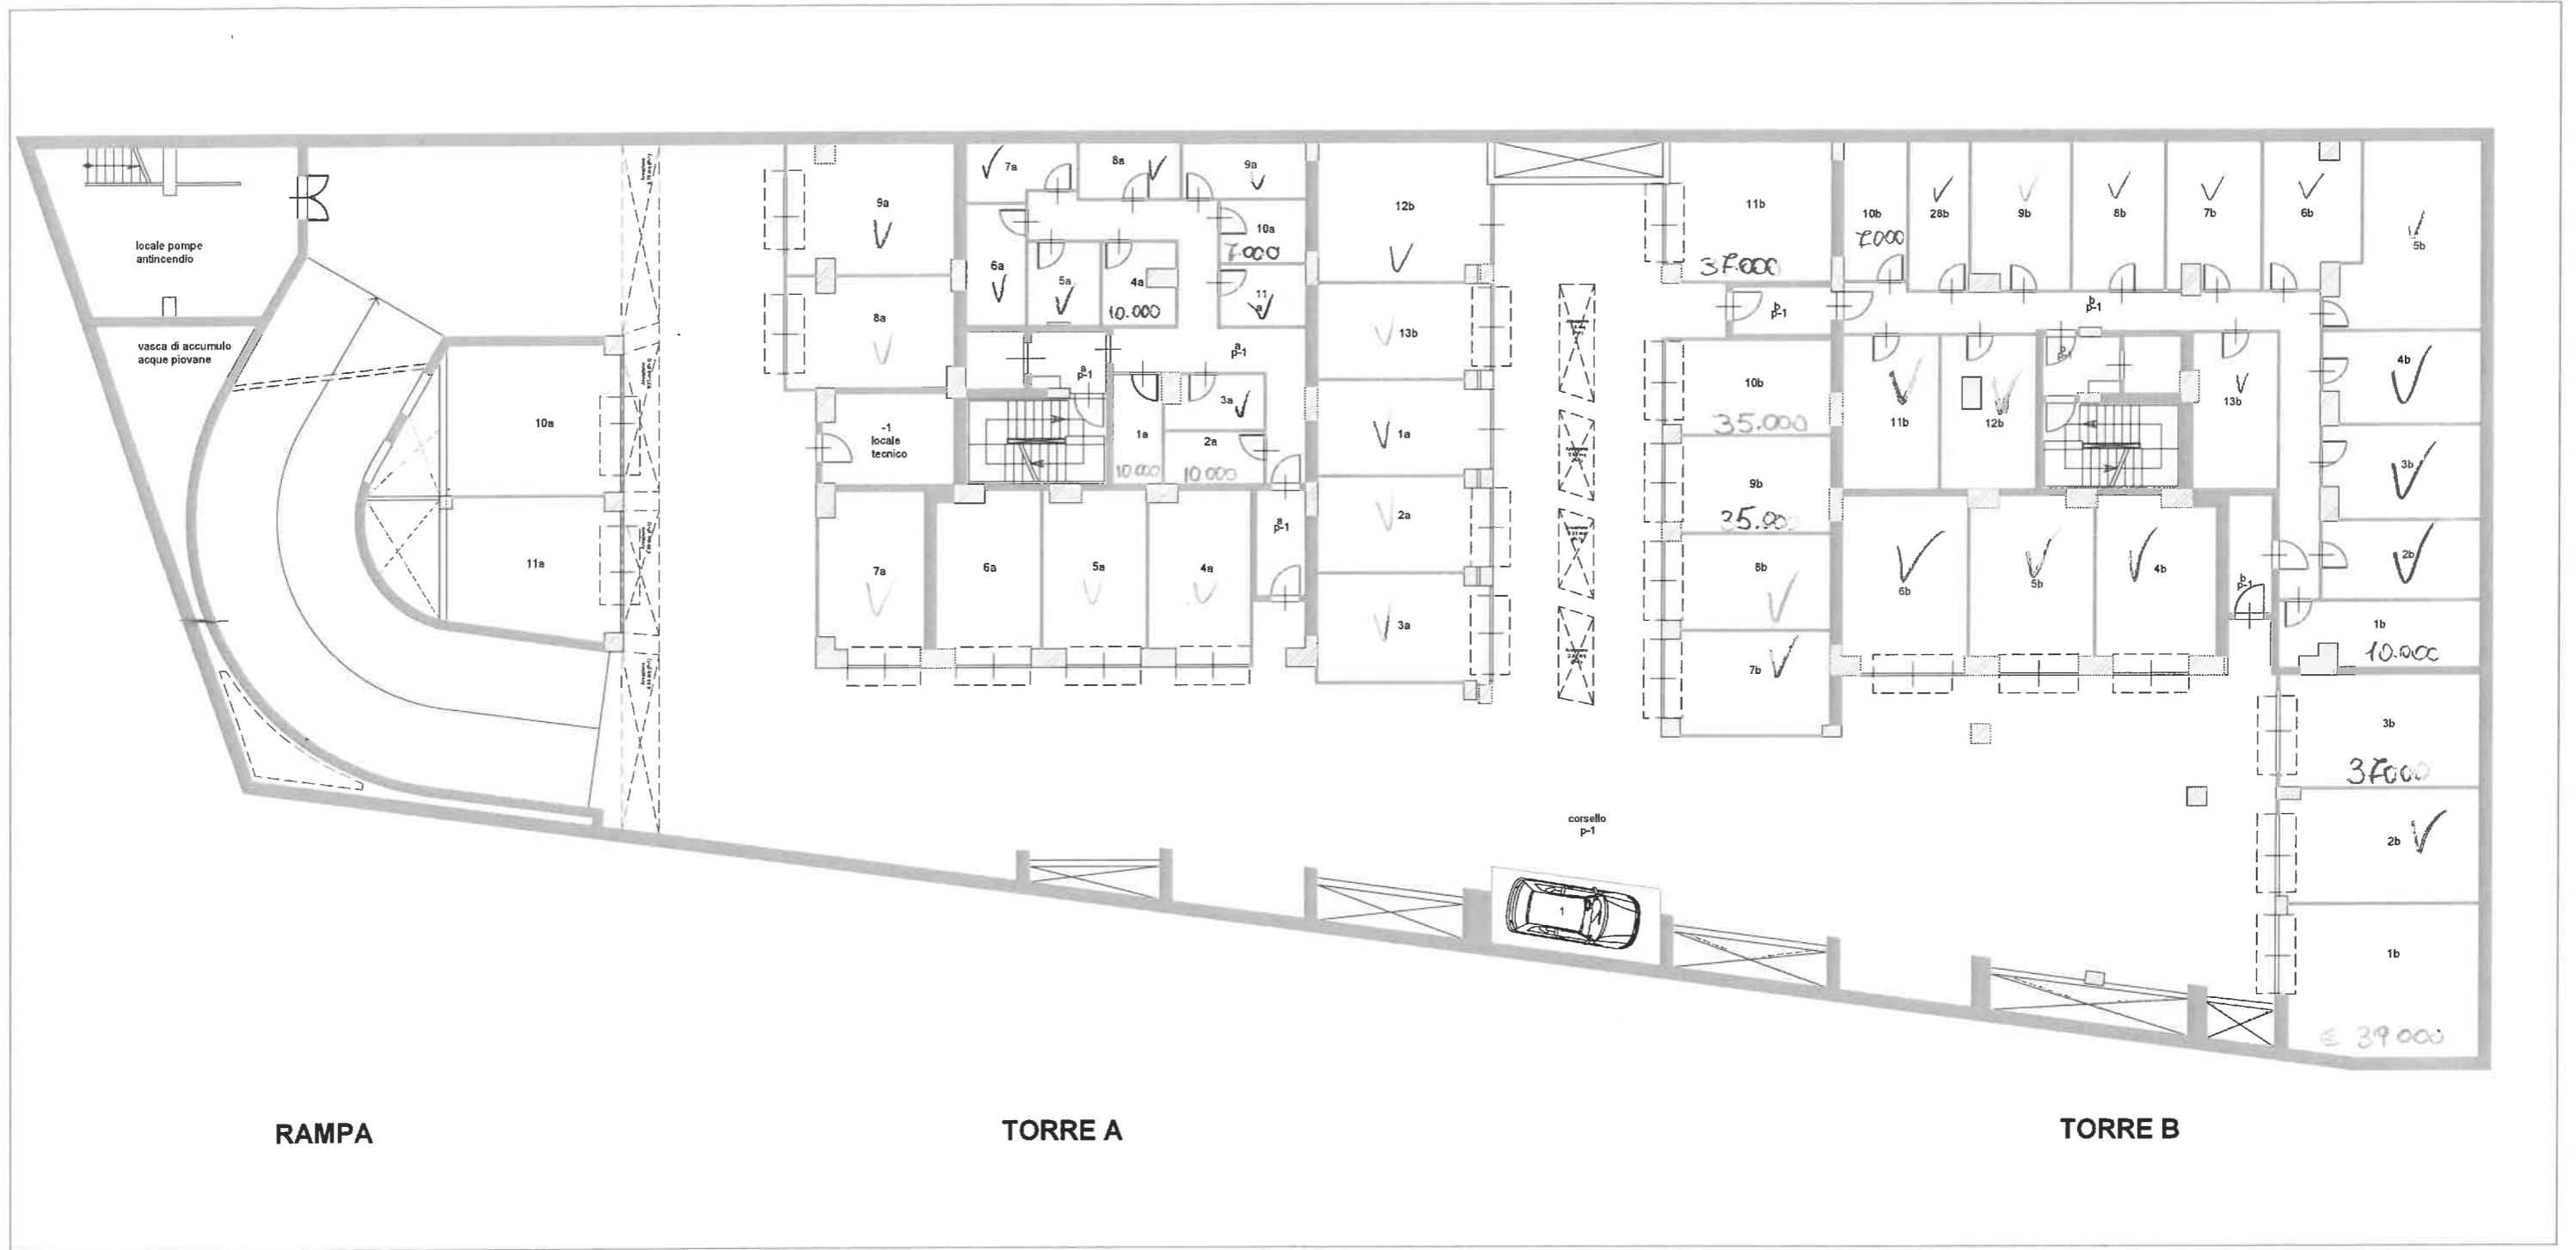

EDIFICIO B

Prospetto Est ed Ovest
scala 1:200

EDIFICIO RESIDENZIALE - BOLOGNA (BO)
Quartiere Lazzaretto - Via U. Terracini

EDIFICIO B

P0
scala 1:200

RAMPA

TORRE A

TORRE B

EDIFICIO RESIDENZIALE - BOLOGNA (BO)
Quartiere Lazzaretto - Via U. Terracini

EDIFICIO B

P-1
scala 1:200

EDIFICIO RESIDENZIALE - BOLOGNA (BO)
Quartiere Lazzaretto - Via U. Terracini

EDIFICIO B

P-2
scala 1:200

EDIFICIO RESIDENZIALE - BOLOGNA (BO)
Quartiere Lazzaretto - Via U. Terracini

EDIFICIO B

Piano Terra
scala 1:100

EDIFICIO RESIDENZIALE - BOLOGNA (BO)
Quartiere Lazzaretto - Via U. Terracini

EDIFICIO B

Piano Primo
scala 1:100