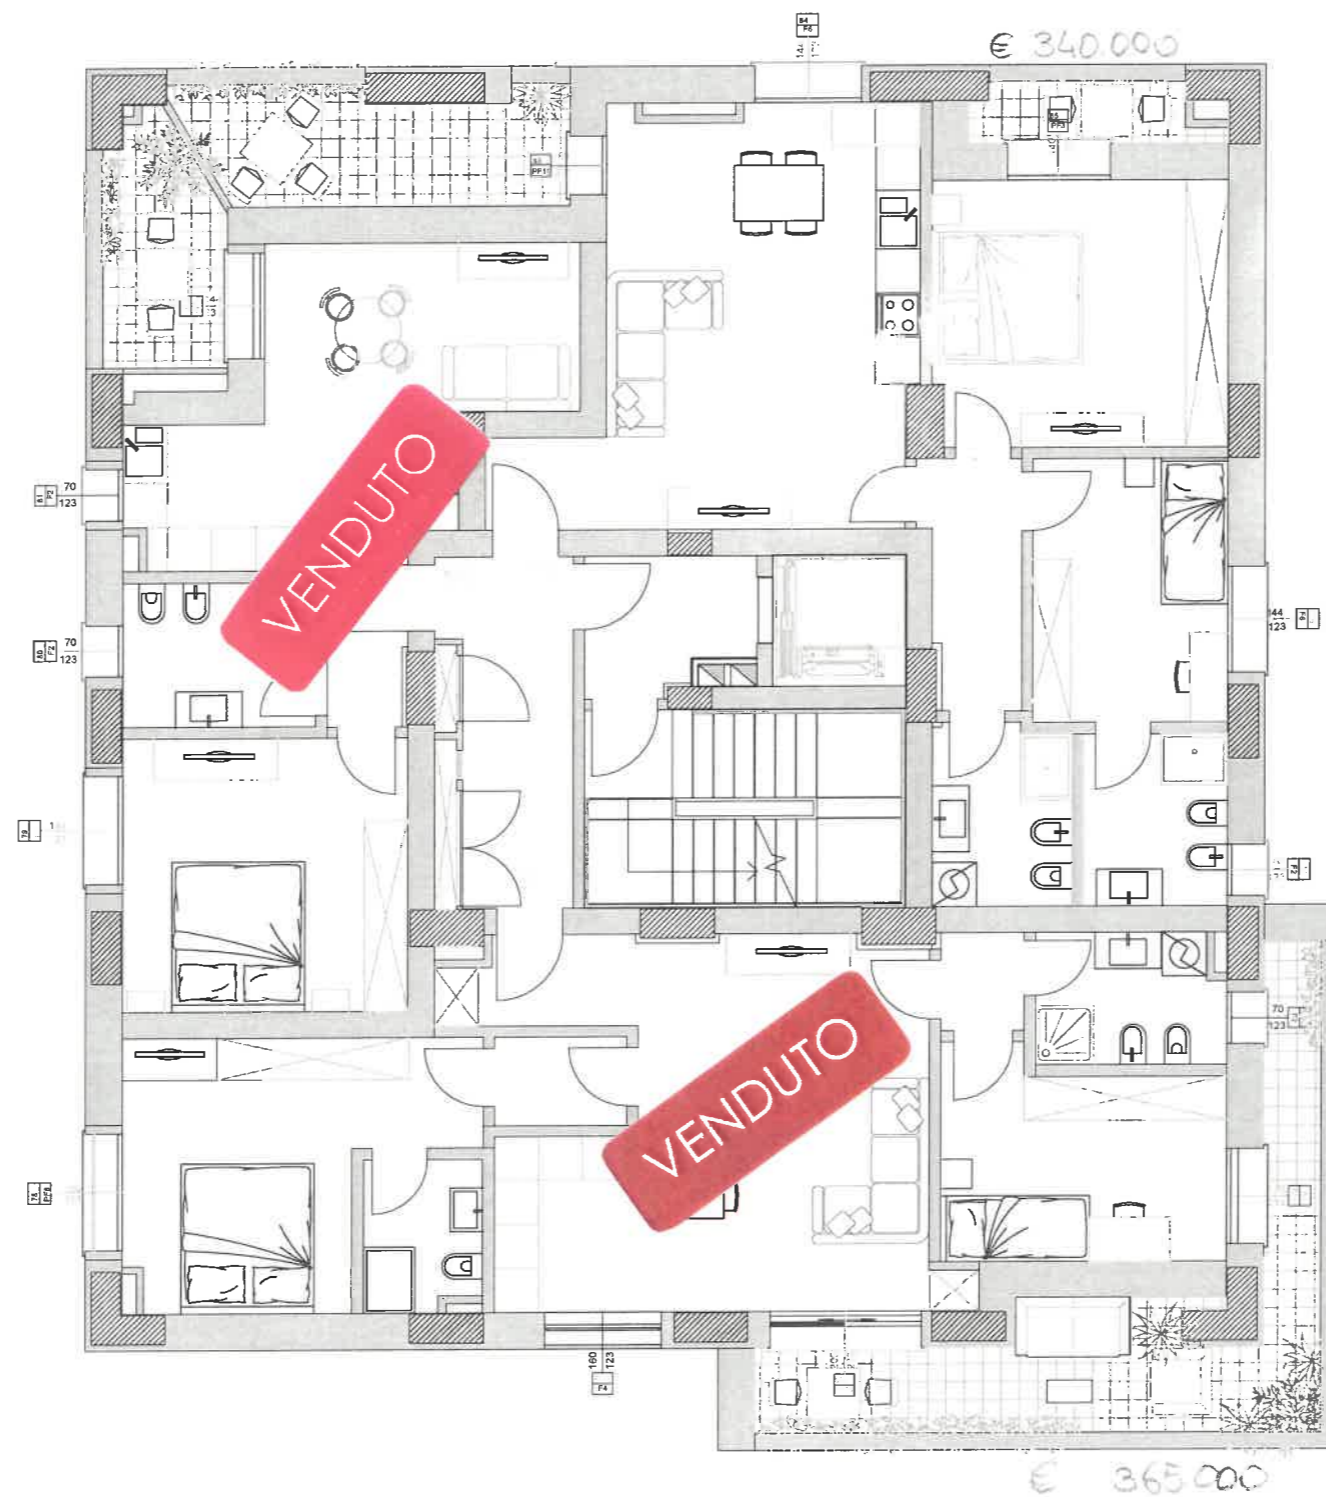

EDIFICIO B

Prospetto Est ed Ovest
scala 1:200

EDIFICIO RESIDENZIALE - BOLOGNA (BO)
Quartiere Lazzaretto - Via U. Terracini

EDIFICIO B

P0
scala 1:200

RAMPA

TORRE A

TORRE B

EDIFICIO RESIDENZIALE - BOLOGNA (BO)
Quartiere Lazzaretto - Via U. Terracini

EDIFICIO B

Piano Terra
scala 1:100

EDIFICIO RESIDENZIALE - BOLOGNA (BO)
Quartiere Lazzaretto - Via U. Terracini

EDIFICIO B

Piano Primo
scala 1:100

EDIFICIO RESIDENZIALE - BOLOGNA (BO)
Quartiere Lazzaretto - Via U. Terracini

EDIFICIO B

Piano Secondo
scala 1:100

EDIFICIO RESIDENZIALE - BOLOGNA (BO)
Quartiere Lazzaretto - Via U. Terracini

EDIFICIO B

Piano Terzo
scala 1:100

EDIFICIO RESIDENZIALE - BOLOGNA (BO)
Quartiere Lazzaretto - Via U. Terracini

EDIFICIO B

Piano Quarto
scala 1:100

EDIFICIO RESIDENZIALE - BOLOGNA (BO)
Quartiere Lazzaretto - Via U. Terracini

EDIFICIO B

Piano Quinto
scala 1:100