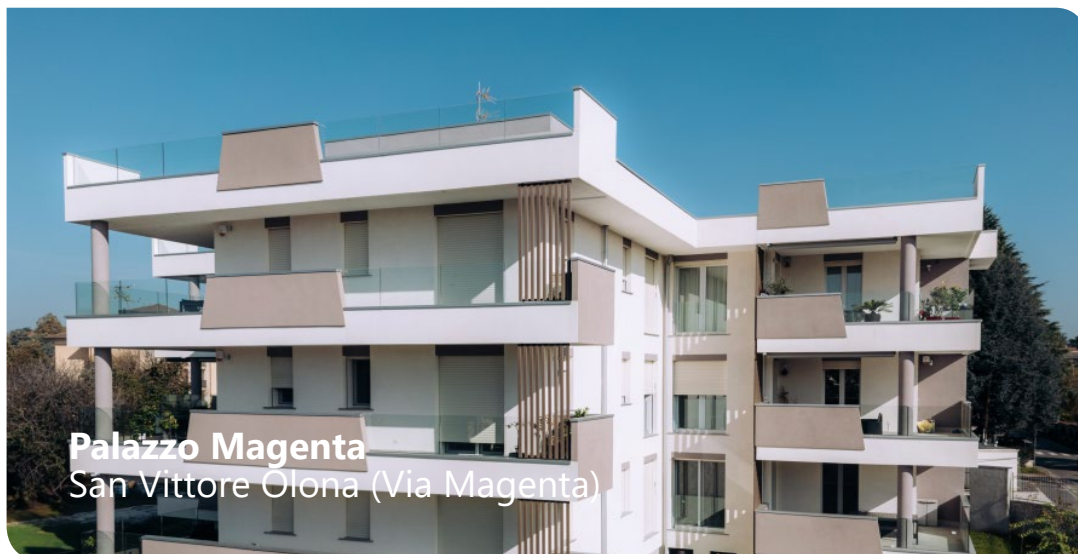

ALCUNE DELLE NOSTRE REALIZZAZIONI