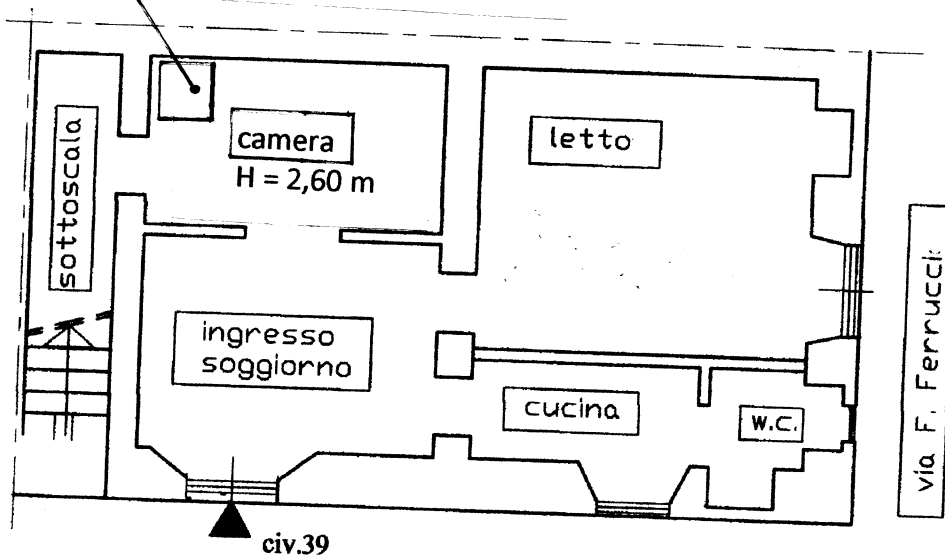

# Appartamento piano terra

via E. Fieramosca 39  
Palo del Colle

Altezza appartamento H = 4,20 m

Botola per  
soppalco

scala 1 : 100

via Ettore Fieramosca