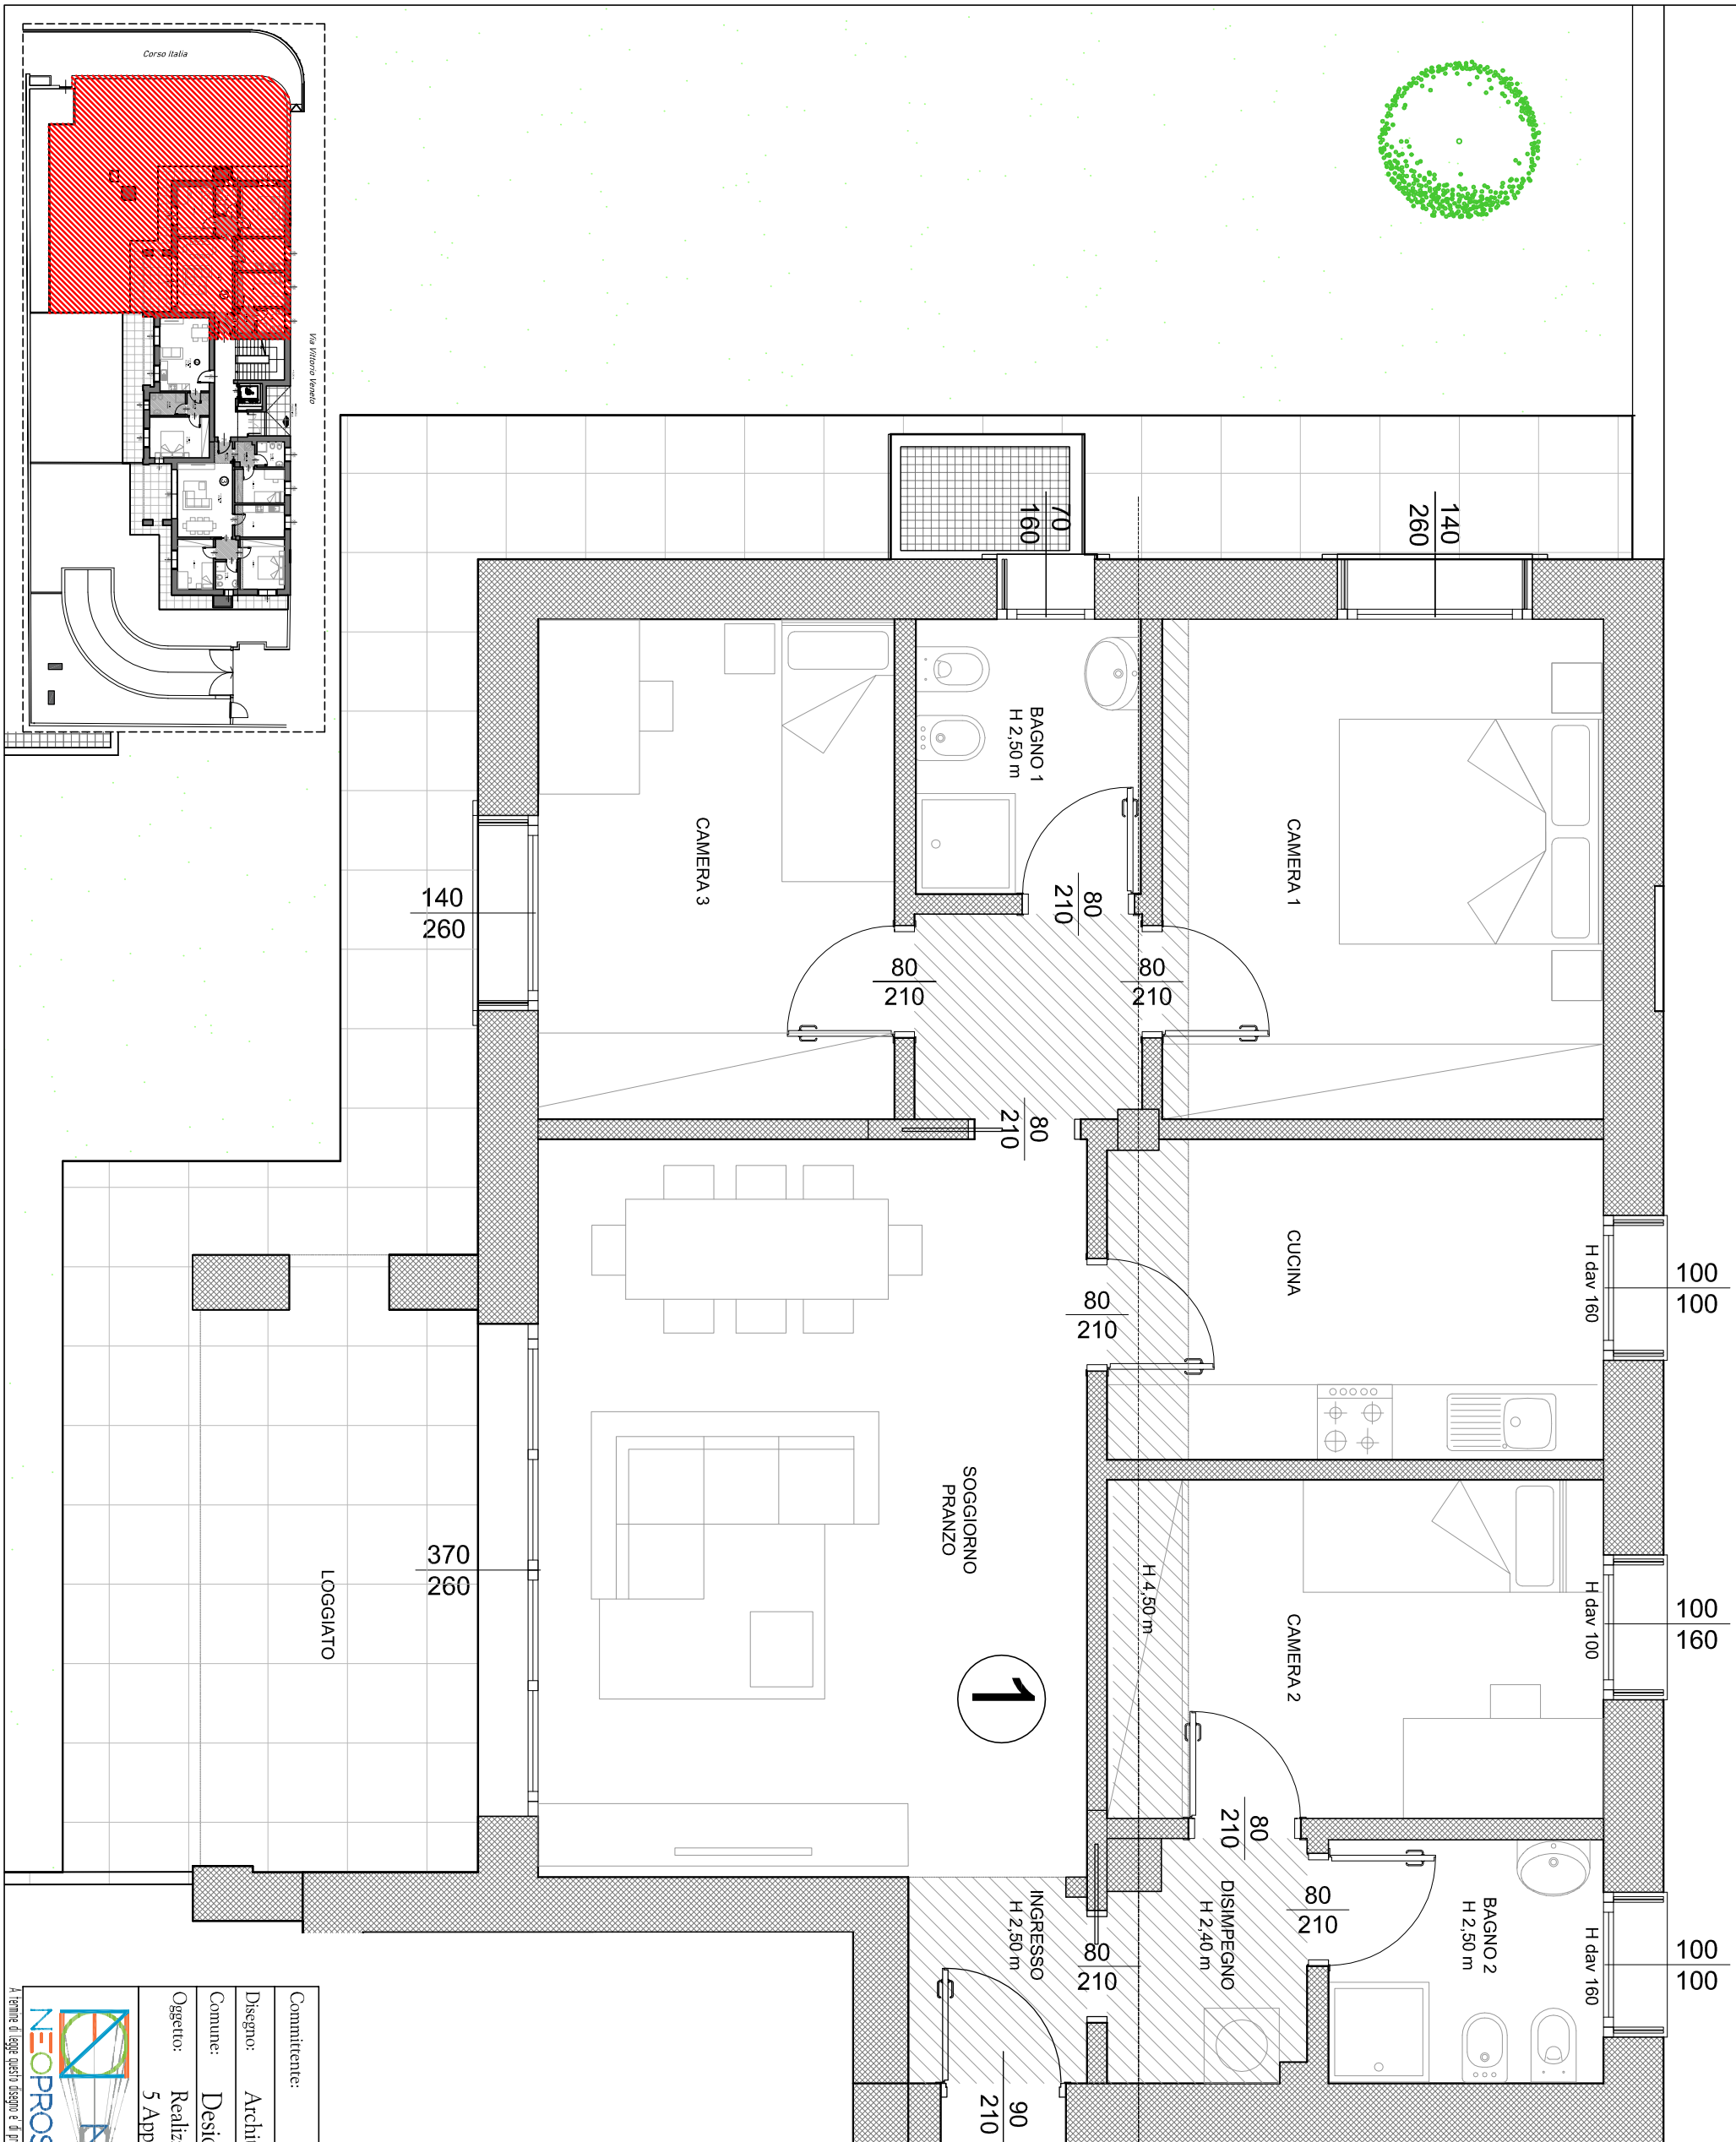

PIANTA PIANO TERRA - APPARTAMENTO 1 - scala 1:50

Committente: Abitare Brianza S.R.L.

Disegno: Architettonico Piano Terra - APP. 1

Comune: Desio (MB) - Via Veneto

Oggetto: Realizzazione di Palazzina Residenziale
5 Appartamenti

NEOPROSPETTIVA

• Studio di Architettura fatto da Persone per migliorare la vita delle Persone

Via C. M. Maggi, 19 • 20855 LESMO (MB)
Tel./Fax: 039 9631468 • info@neopro.it