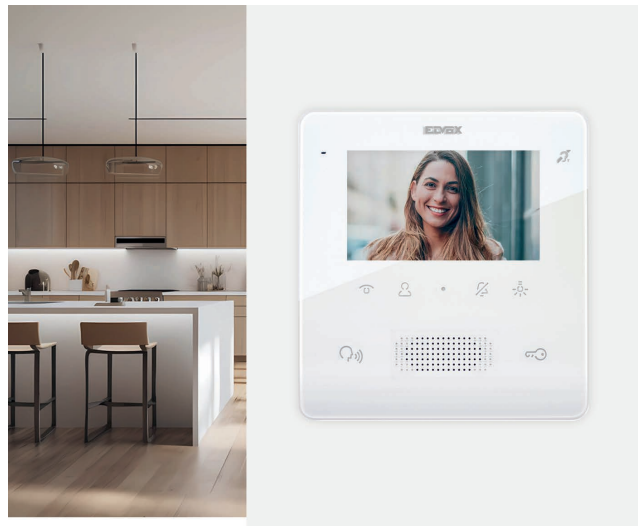

# Interruttori e prese

## ■ Vimar TAB

I videocitofoni Tab si presentano come una vera e propria innovazione grazie al display LCD, alla tastiera capacitiva, allo spessore ultrasottile ed il design contemporaneo, in grado di soddisfare qualsiasi necessità di utilizzo ed installazione.